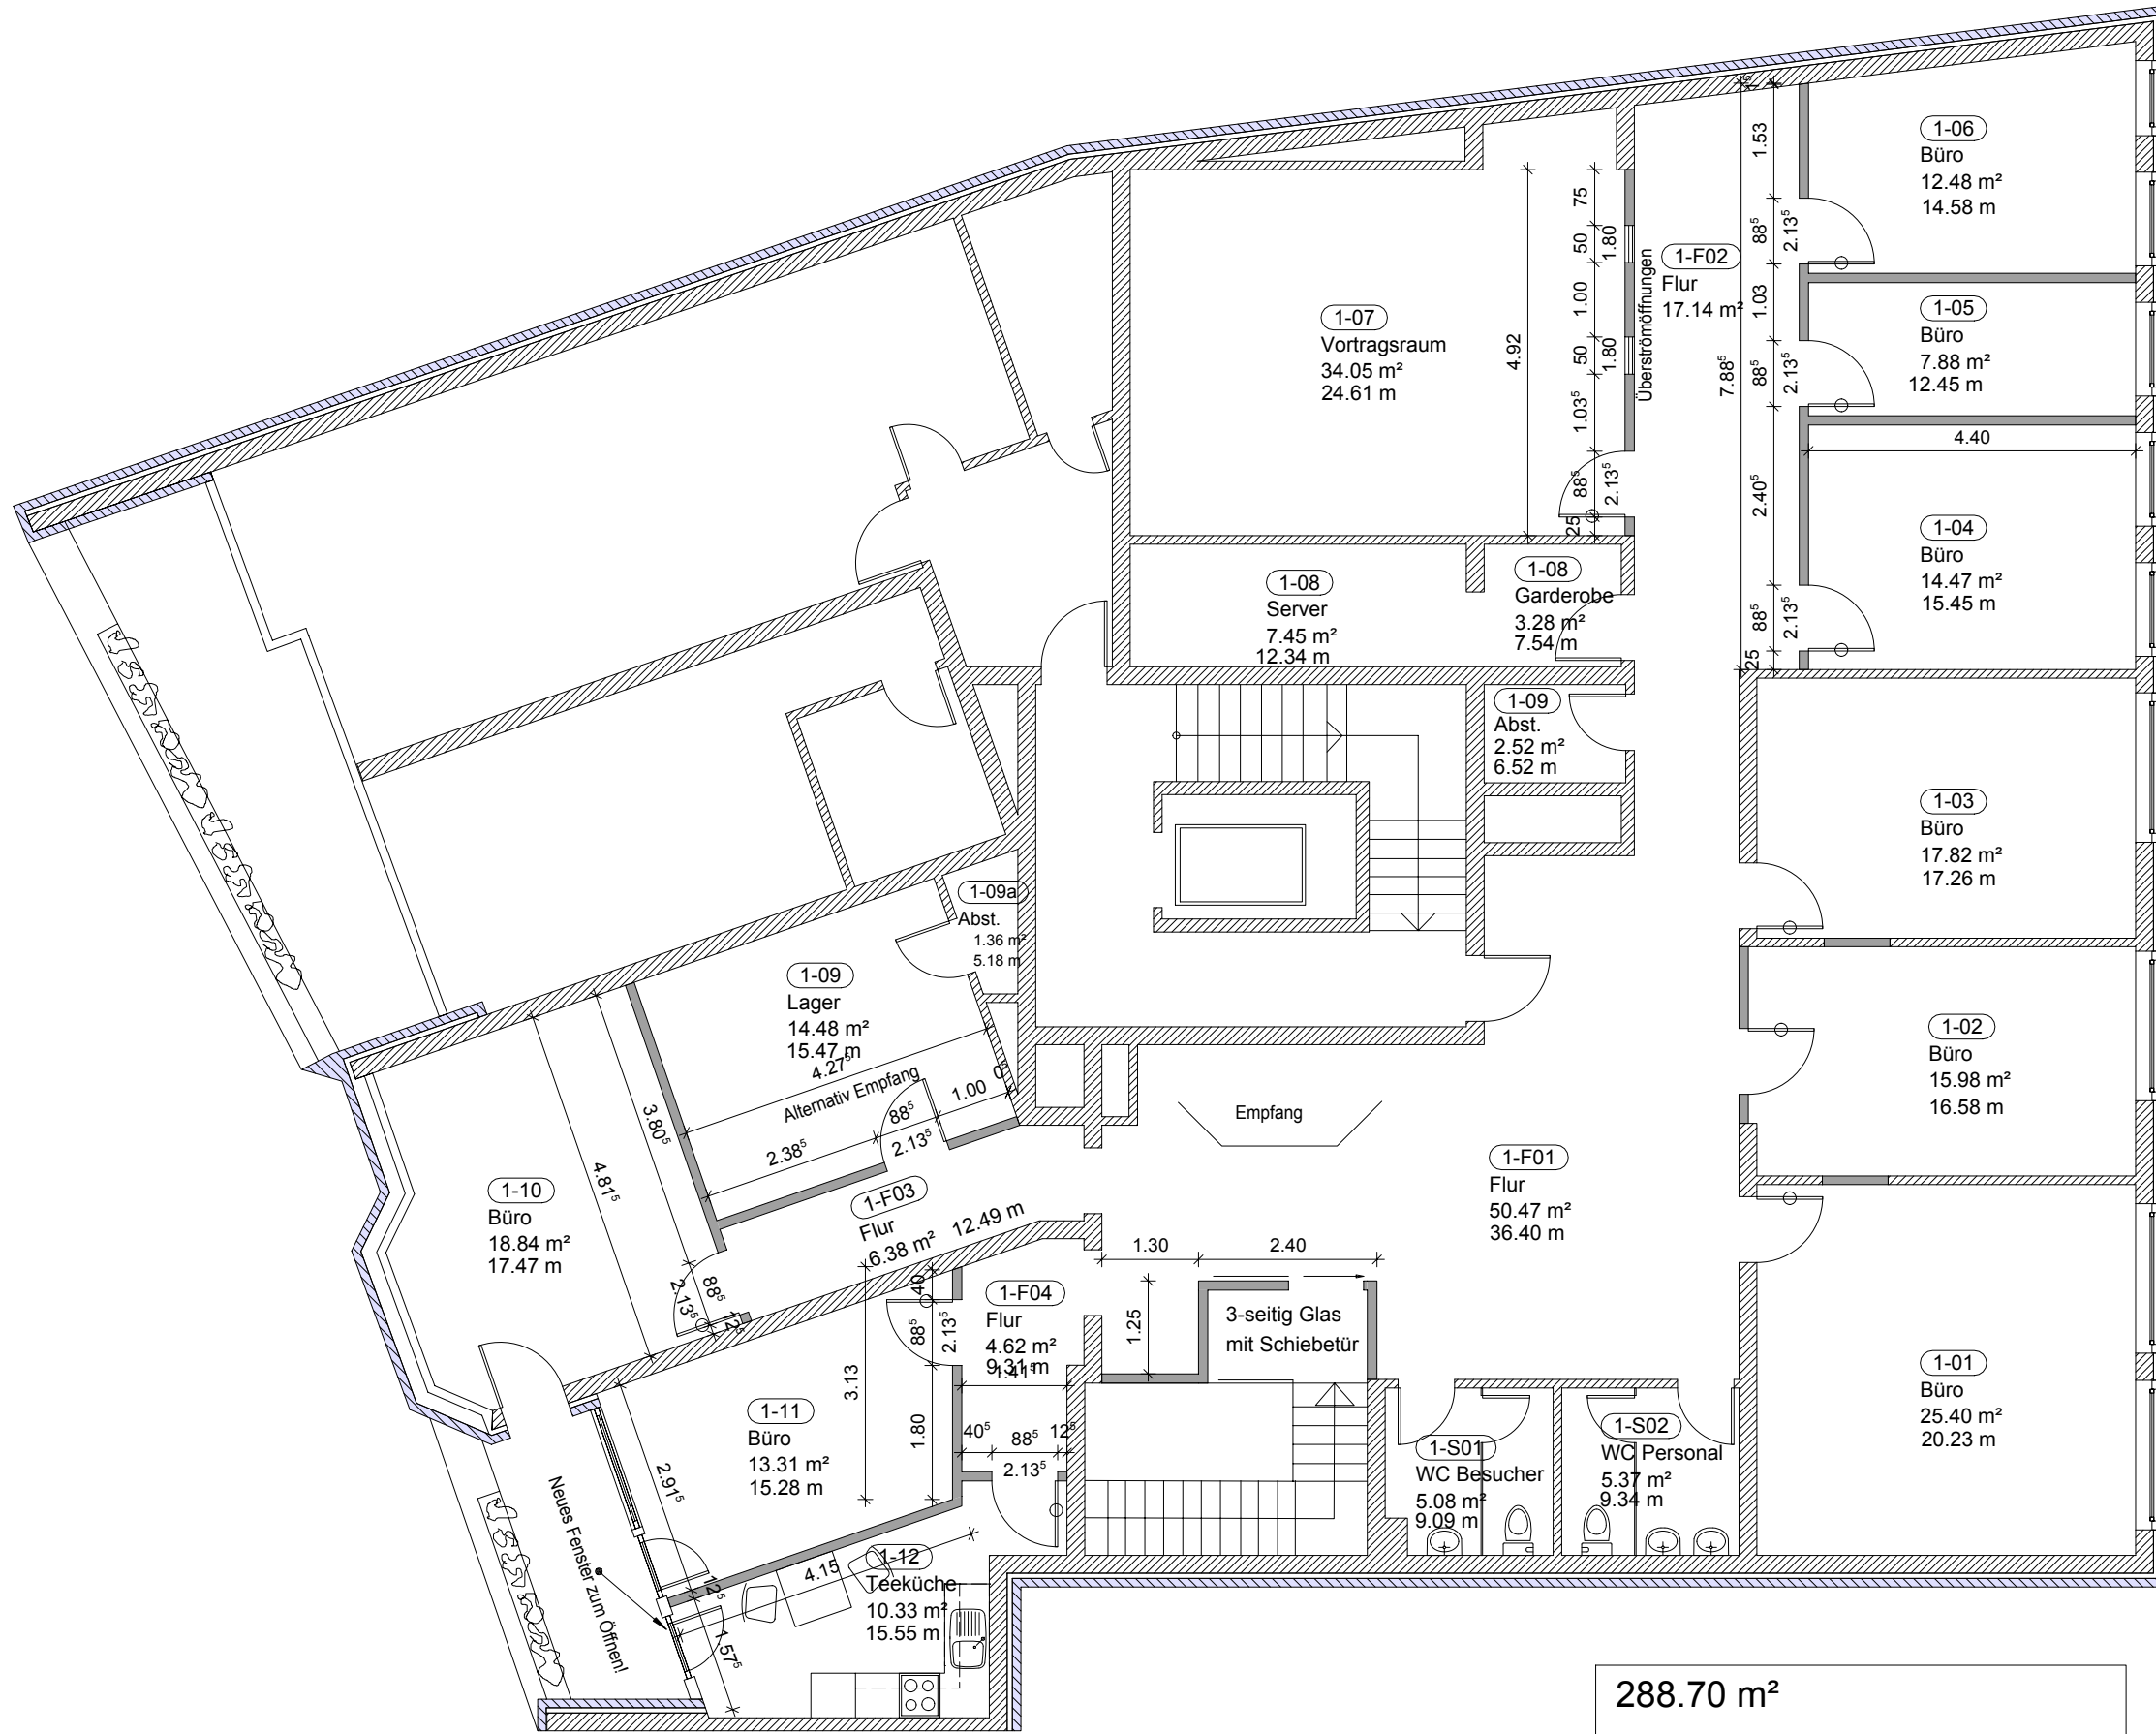

JULIUS-MOSEN-PLATZ
1. OBERGESCHOSS

288.70 m²
Anzahl Räume 21