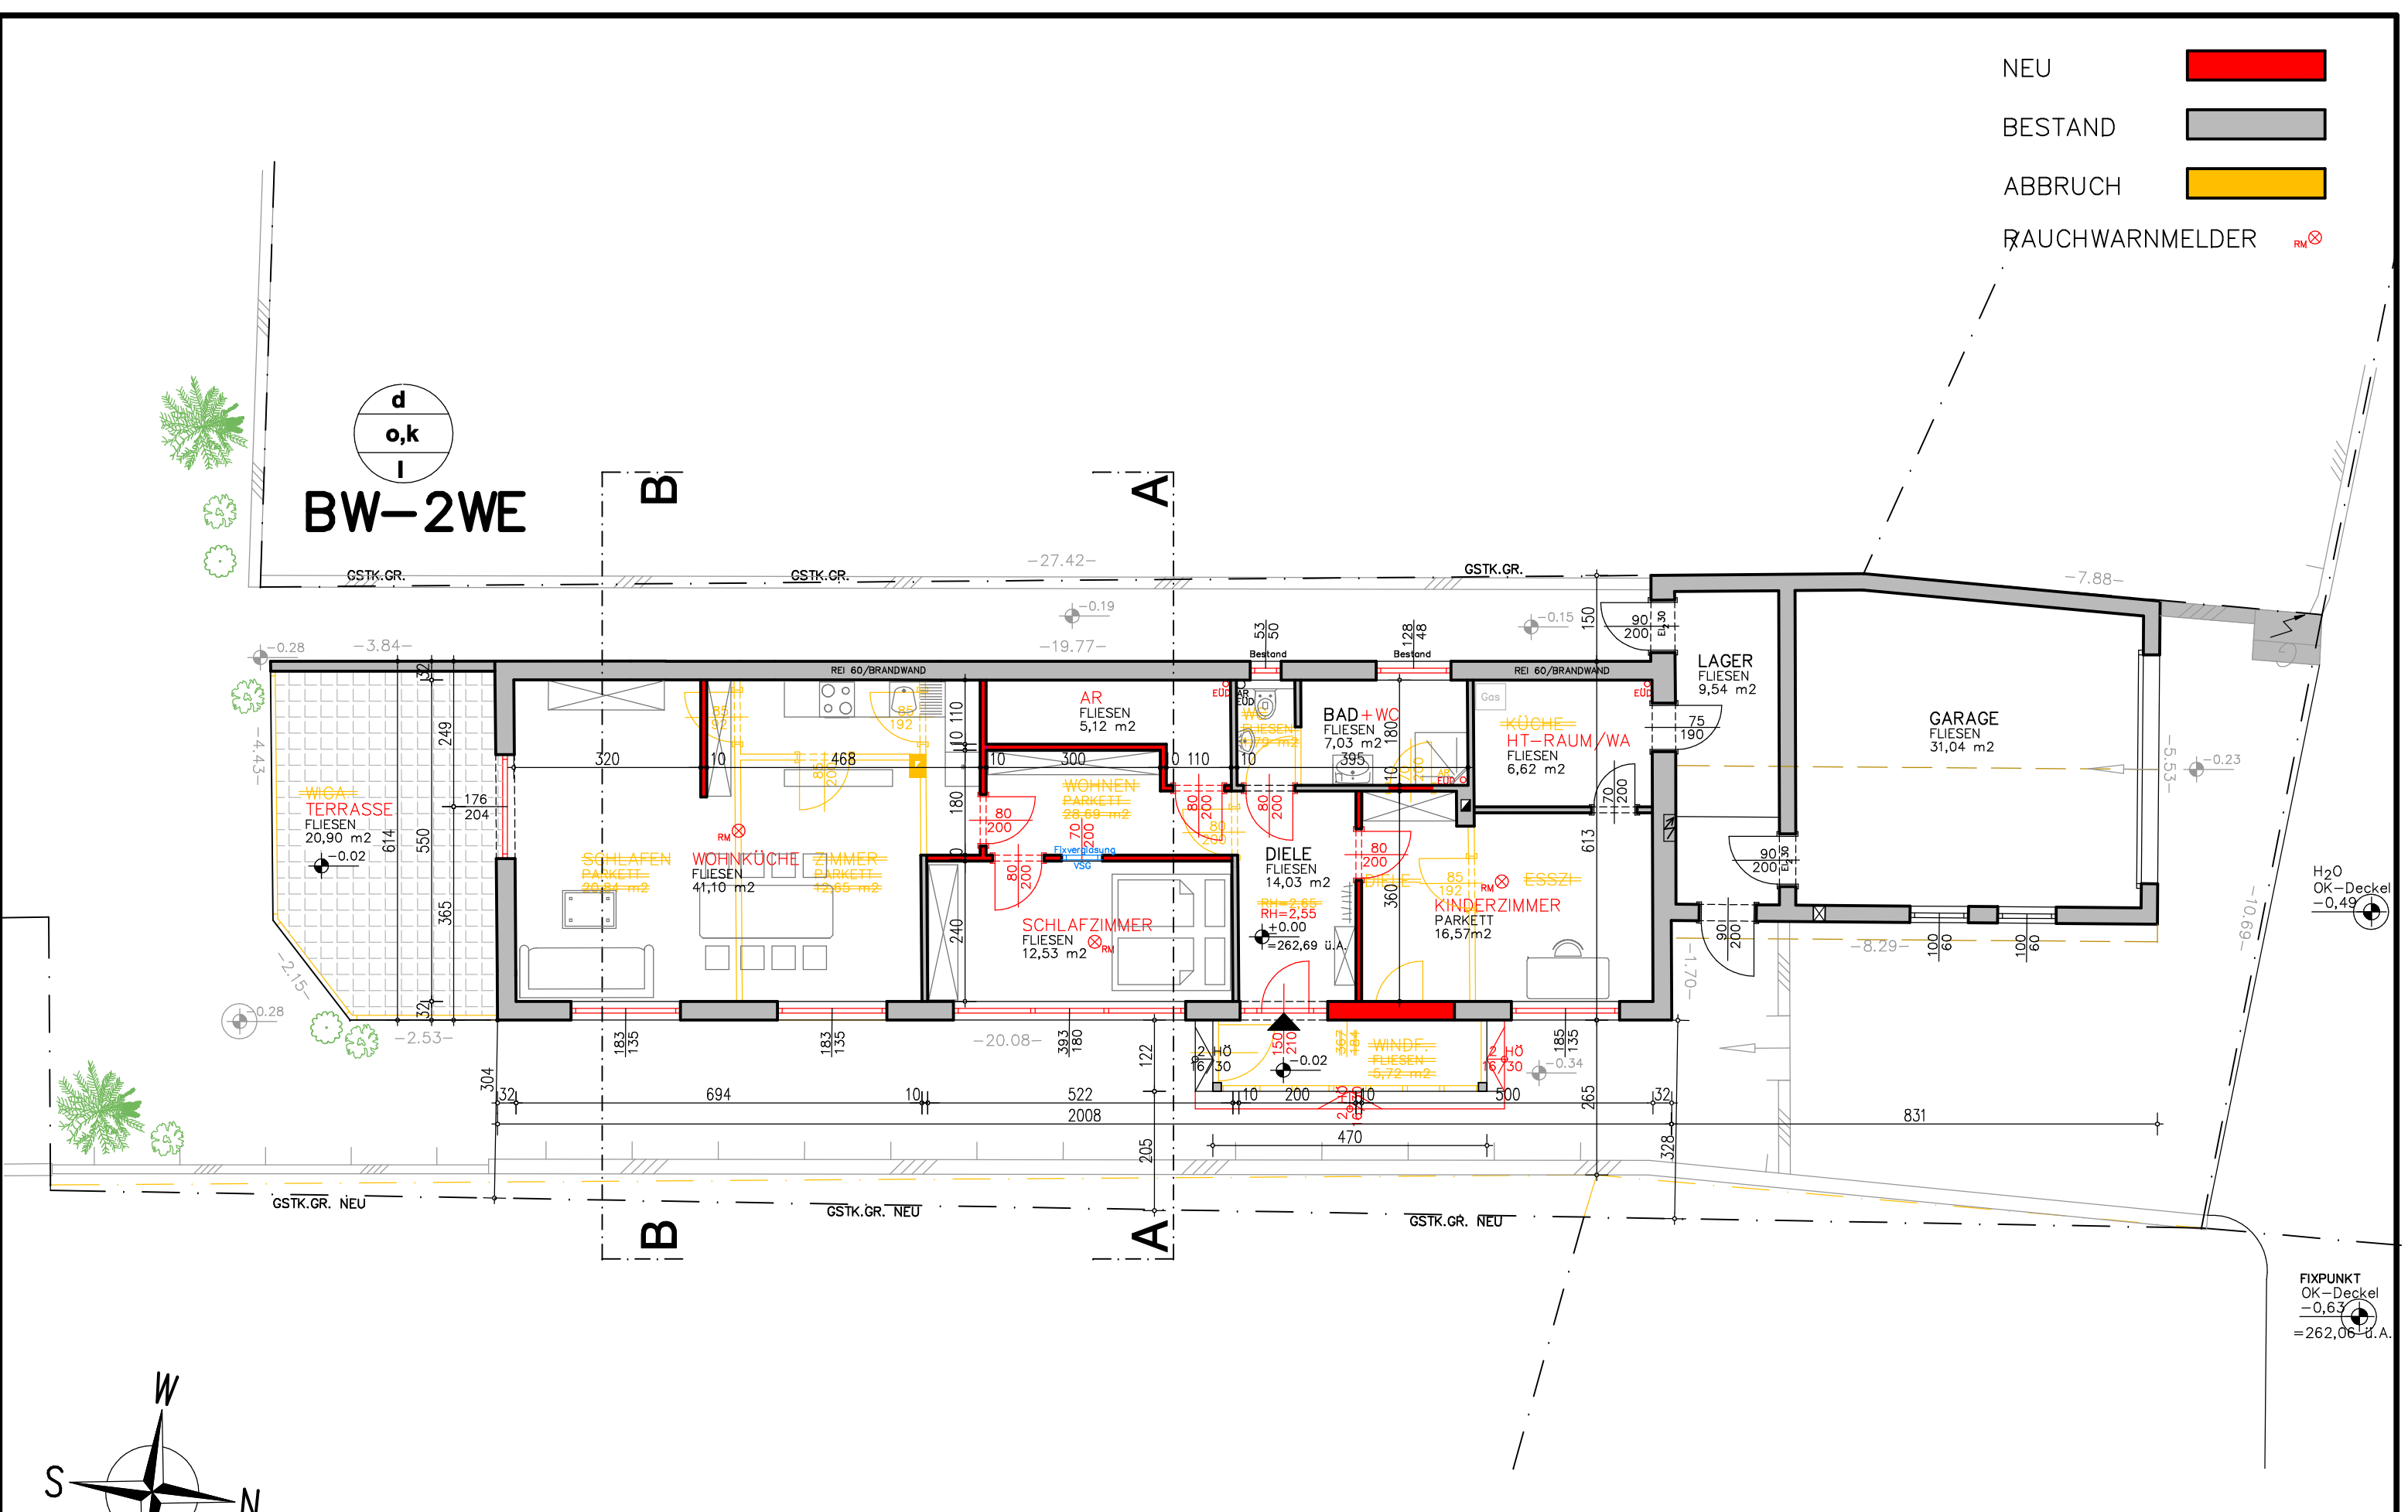

- NEU
- BESTAND
- ABBRUCH
- RAUCHWARNMELDER RM

d
o,k
-
BW-2WE

GRUNDRISS M1:100
WNFL. EG: 103,00 m²