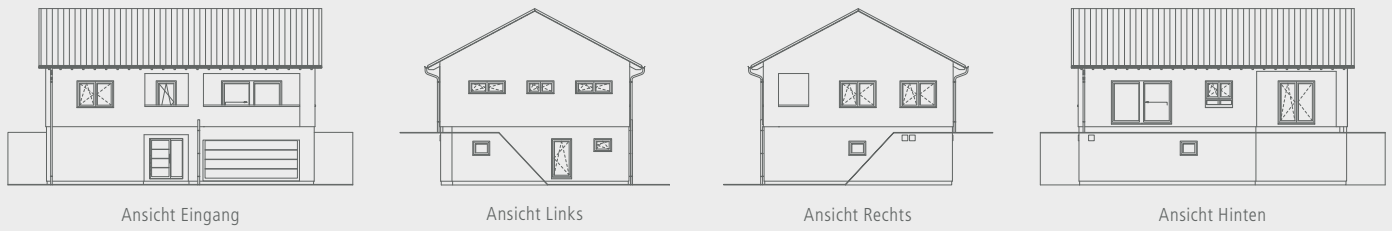

Designhaus im Berg

Hausansichten rundum

Maßstab: 1:400

Schnitt A-A

Maßstab: 1:250

Schnitt B-B

Maßstab: 1:250

OKAL

Ausgezeichnete Häuser

OKAL Haus GmbH
 Argenthaler Str. 7 · 55469 Simmern
 Telefon 0800 65254287 · info@okal.de
www.okal.de

Vorname Bauherr/in

Name Bauherr/in

Ort, Datum

Unterschrift Bauherr/in

Designhaus im Berg

Wohnkeller 106,63 m²

Maßstab: 1:200

Erdgeschoss 115,21 m²

Maßstab: 1:200