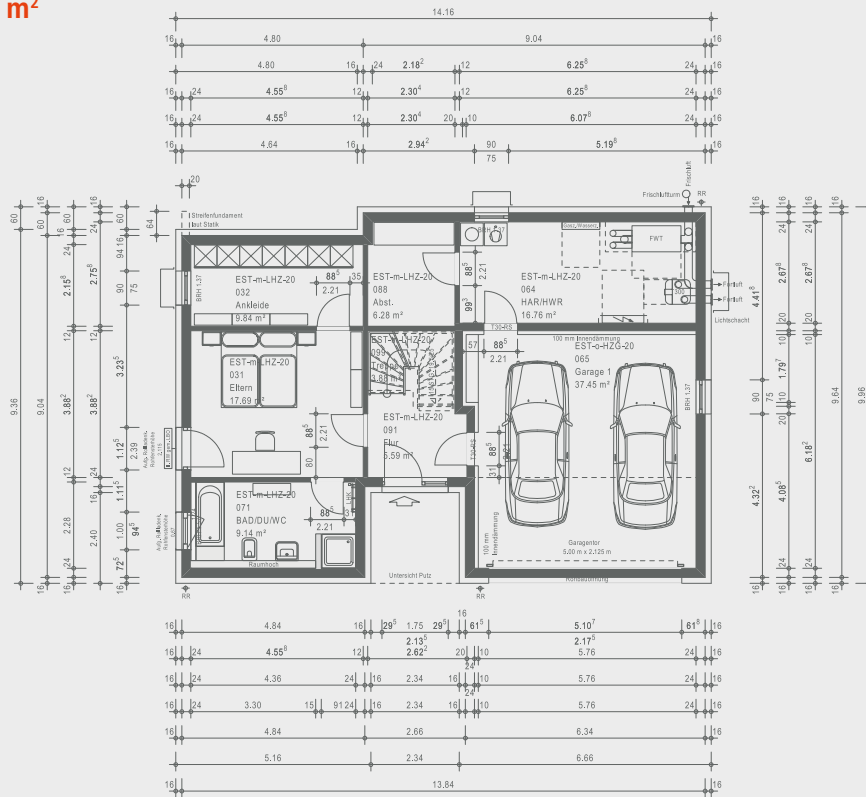

Designhaus im Berg

Hausansichten rundum

Maßstab: 1:400

Schnitt A-A

Maßstab: 1:250

Schnitt B-B

Maßstab: 1:250

OKAL

Wohnkeller 106,63 m²

Maßstab: 1:200

Erdgeschoss 115,21 m²

Maßstab: 1:200