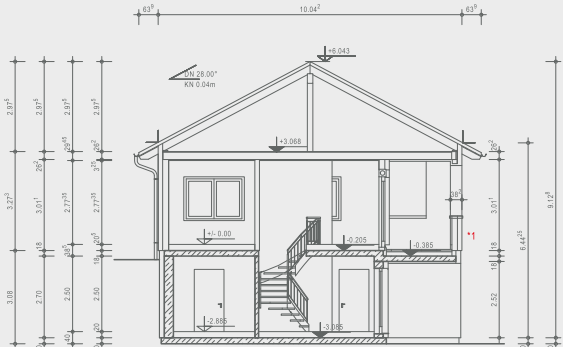

Designhaus im Berg

Hausansichten rundum

Maßstab: 1:400

Schnitt A-A

Maßstab: 1:250

Schnitt B-B

Maßstab: 1:250

OKAL

Wohnkeller 106,63 m²

Maßstab: 1:200

Erdgeschoss 115,21 m²

Maßstab: 1:200