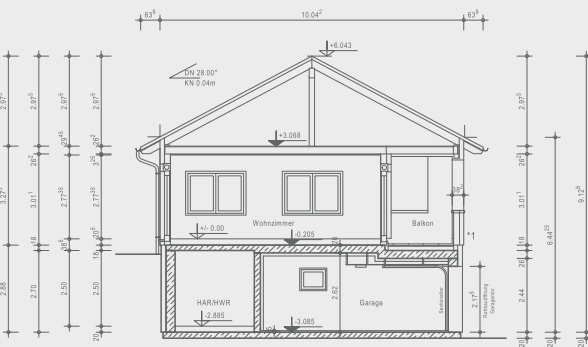

Designhaus im Berg

Hausansichten rundum

Maßstab: 1:400

Schnitt A-A

Maßstab: 1:250

Schnitt B-B

Maßstab: 1:250

OKAL

Wohnkeller 106,63 m²

Maßstab: 1:200

Erdgeschoss 115,21 m²

Maßstab: 1:200