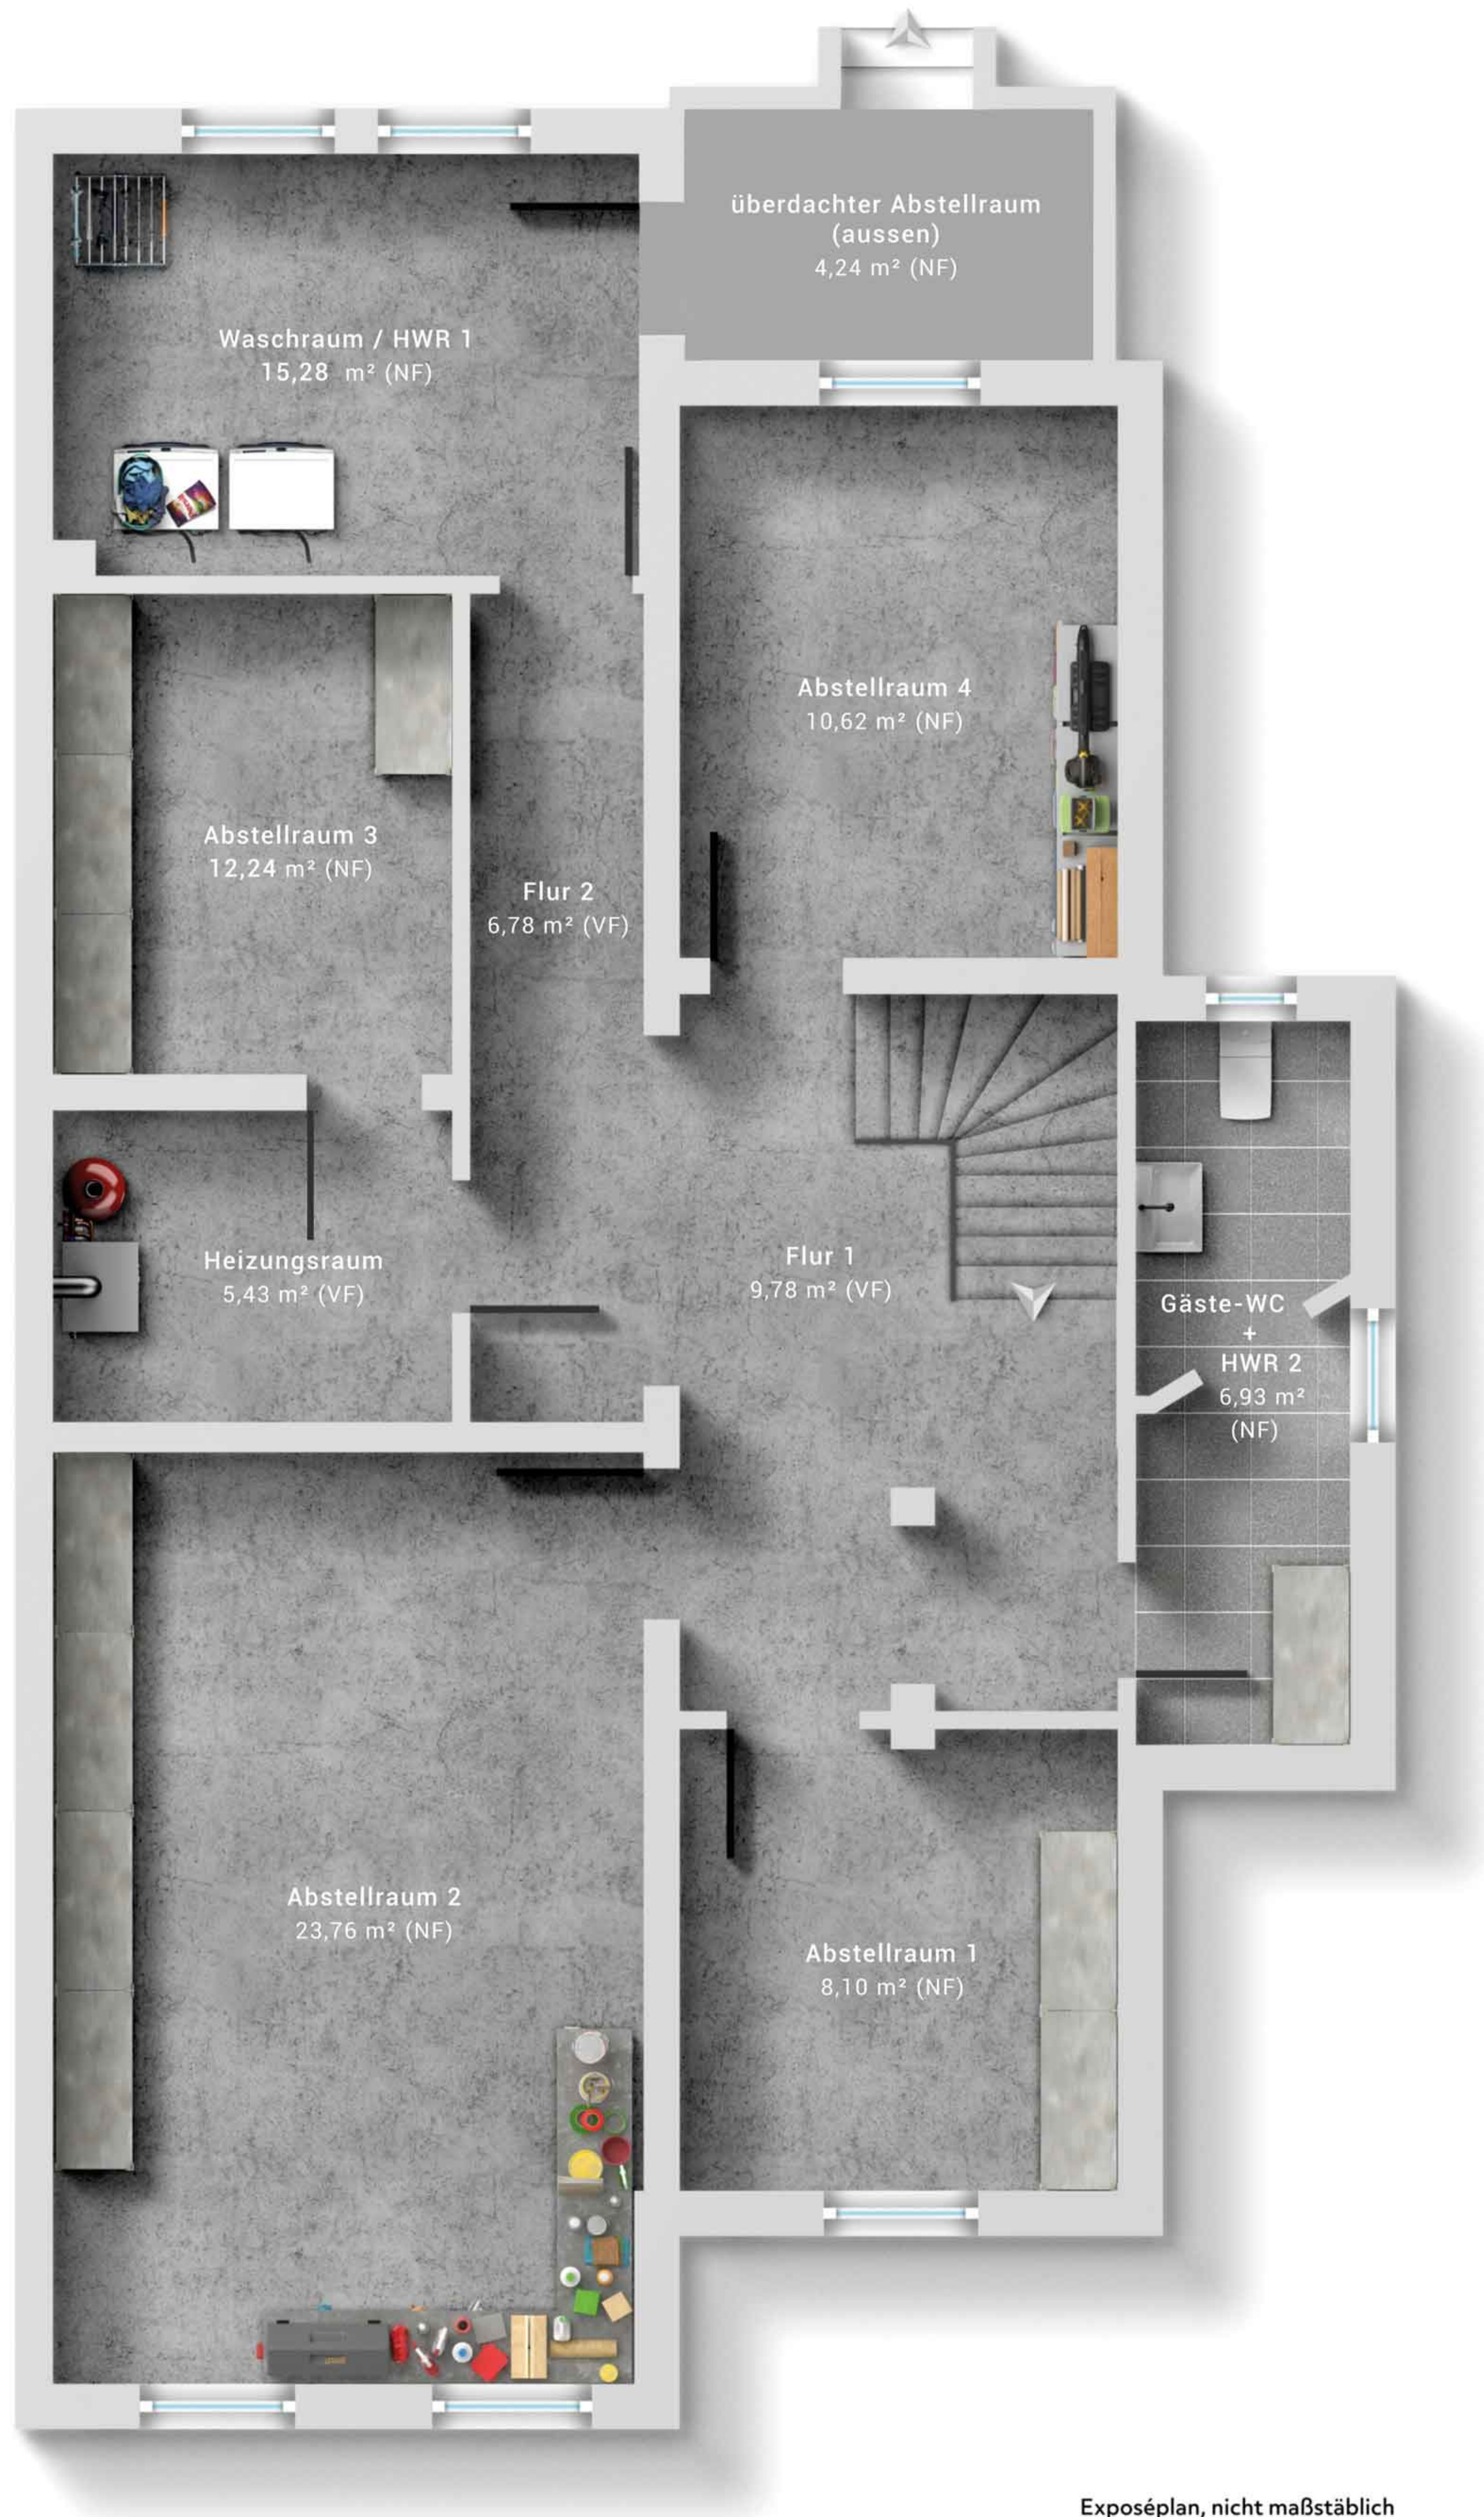

Einfamilienhaus (Endhaus) von 1925
Wachmannquartier
28209 Bremen-Schwachhausen

Immobilien-Objektnummer: 5356

Grundriss:
Hochparterre

Einfamilienhaus (Endhaus) von 1925
Wachmannquartier
28209 Bremen-Schwachhausen

Immobilien-Objektnummer: 5356

Grundriss:
Obergeschoss

Einfamilienhaus (Endhaus) von 1925
Wachmannquartier
28209 Bremen-Schwachhausen
Immobilien-Objektnummer: 5356

Exposéplan, nicht maßstäblich

Grundriss:
Dachgeschoss

Einfamilienhaus (Endhaus) von 1925
Wachmannquartier
28209 Bremen-Schwachhausen
Immobilien-Objektnummer: 5356

Grundriss:
Spitzboden

Exposéplan, nicht maßstäblich

Einfamilienhaus (Endhaus) von 1925
Wachmannquartier
28209 Bremen-Schwachhausen
Immobilien-Objektnummer: 5356

Grundriss:
Souterrain