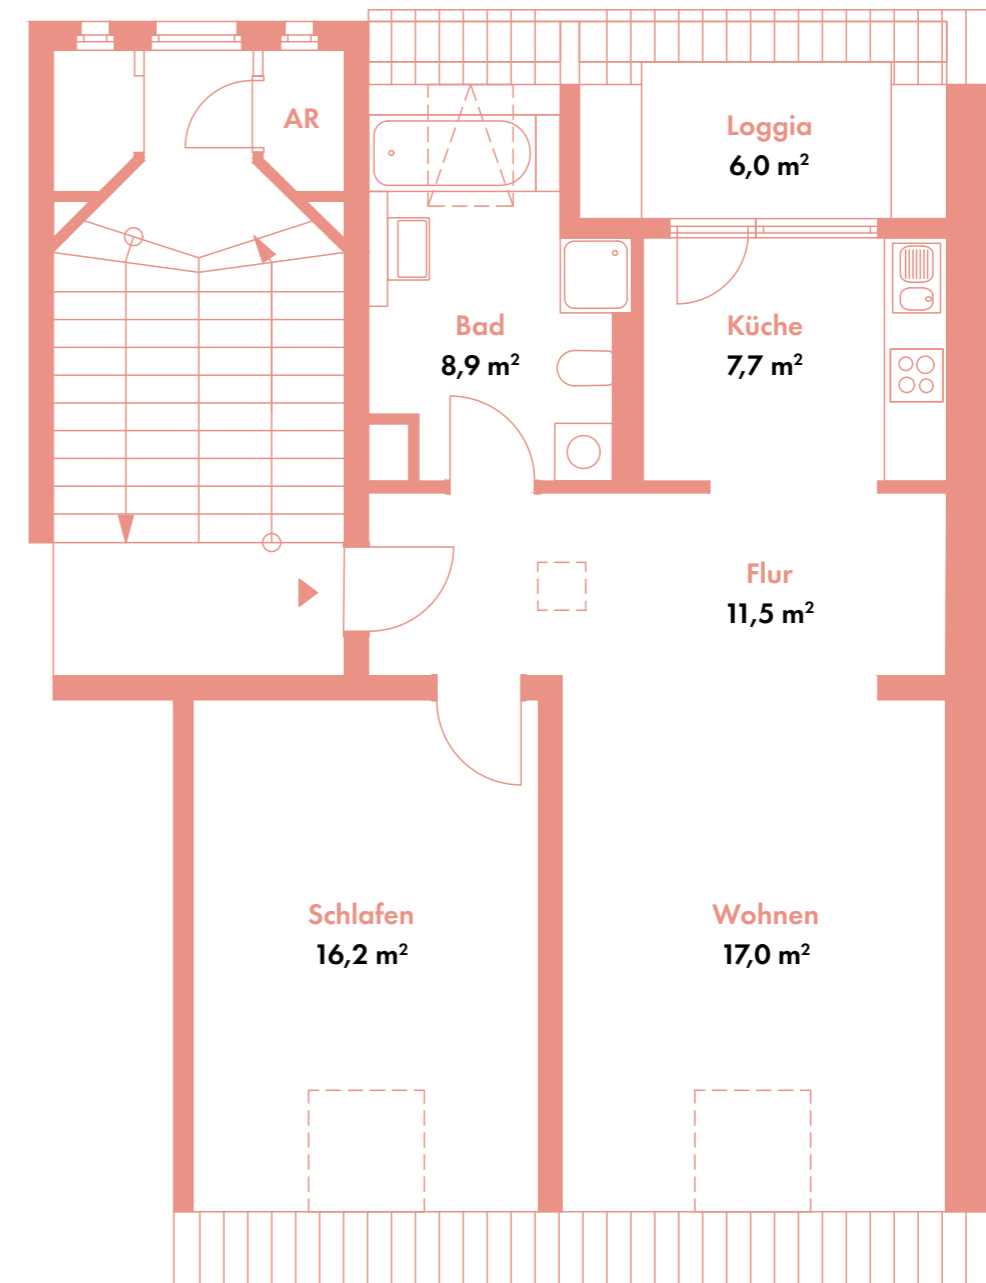

# WE 12

KARL-LIEBKNECHT-STRASSE 133  
04275 LEIPZIG

# 2-Zimmer-Wohnung

DG LINKS, CA. 64,1 m<sup>2</sup>

Die Loggia wird zu 50% in die Wohnfläche eingerechnet