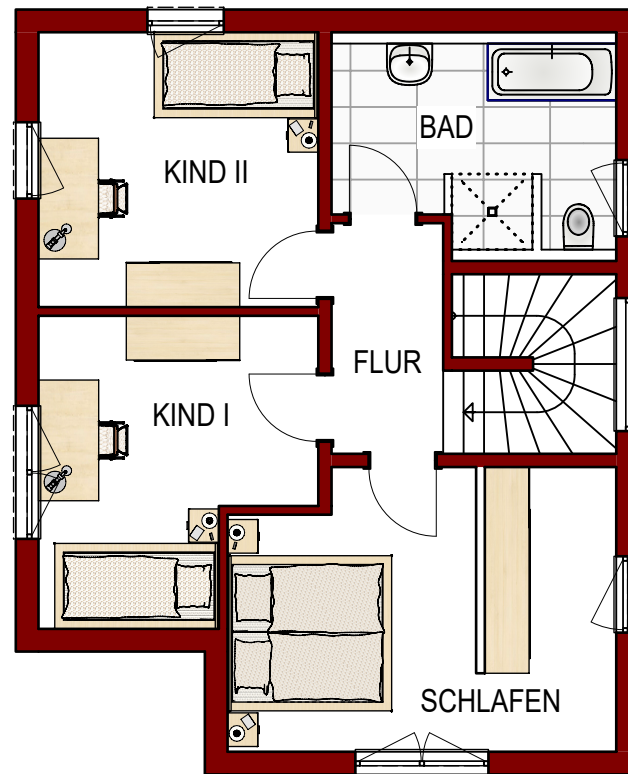

OBERGESCHOSS

Wohnfläche Obergeschoss

Flur	4,39 m ²
Bad	9,26 m ²
Kind I	12,95 m ²
Kind II	13,23 m ²
Schlafen	17,83 m ²
	<hr/> <hr/>
	57,66 m ²