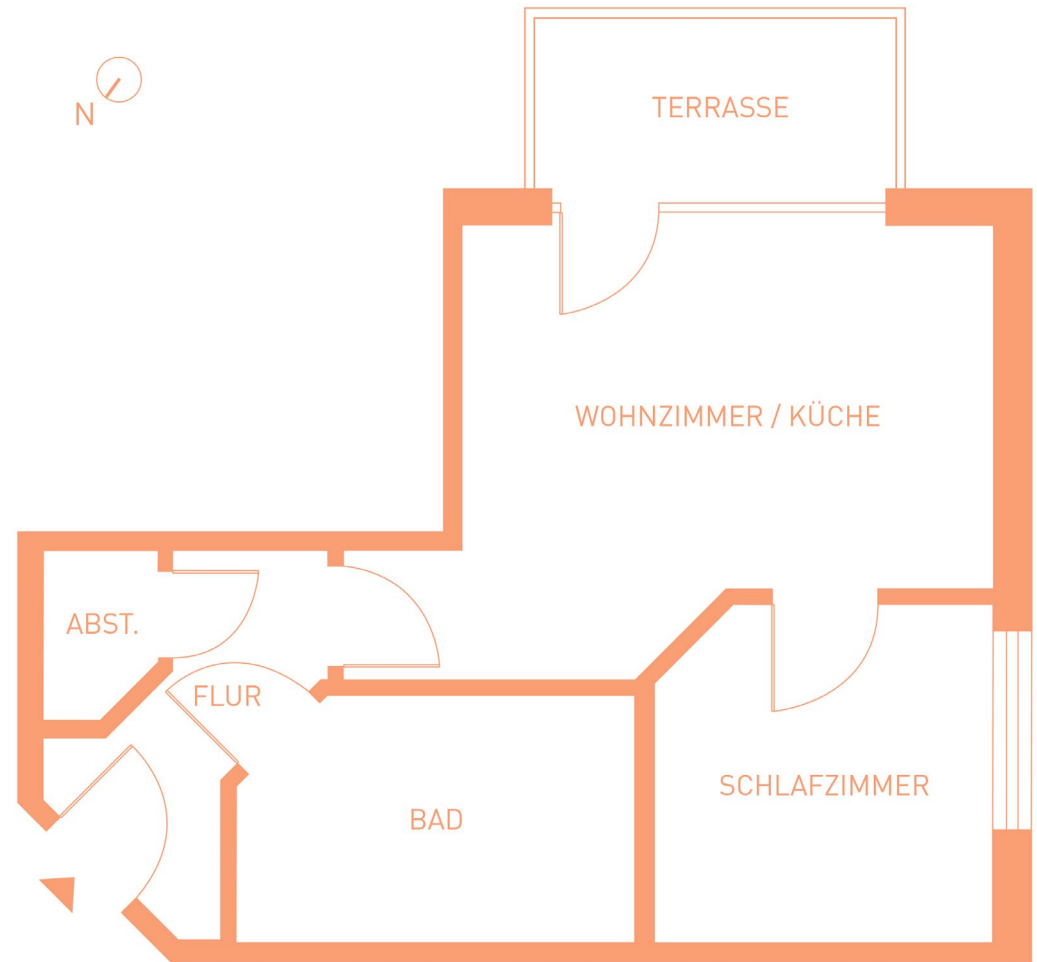

GRUNDRISS WOHNUNG 24 | EG RECHTS

Wohnzimmer/Küche	20,00 m ²
Schlafzimmer	8,00 m ²
Bad	5,00 m ²
Flur	6,00 m ²
Abstellraum	1,00 m ²
Terrasse	2,26 m ²
Gesamt	42,26 m²

LAGE IM OBJEKT

Die Pläne sind nicht maßstabsgetreu und dienen nur zur Ansicht. Detaillierte Grundrisse stellen wir Ihnen gern zur Verfügung.