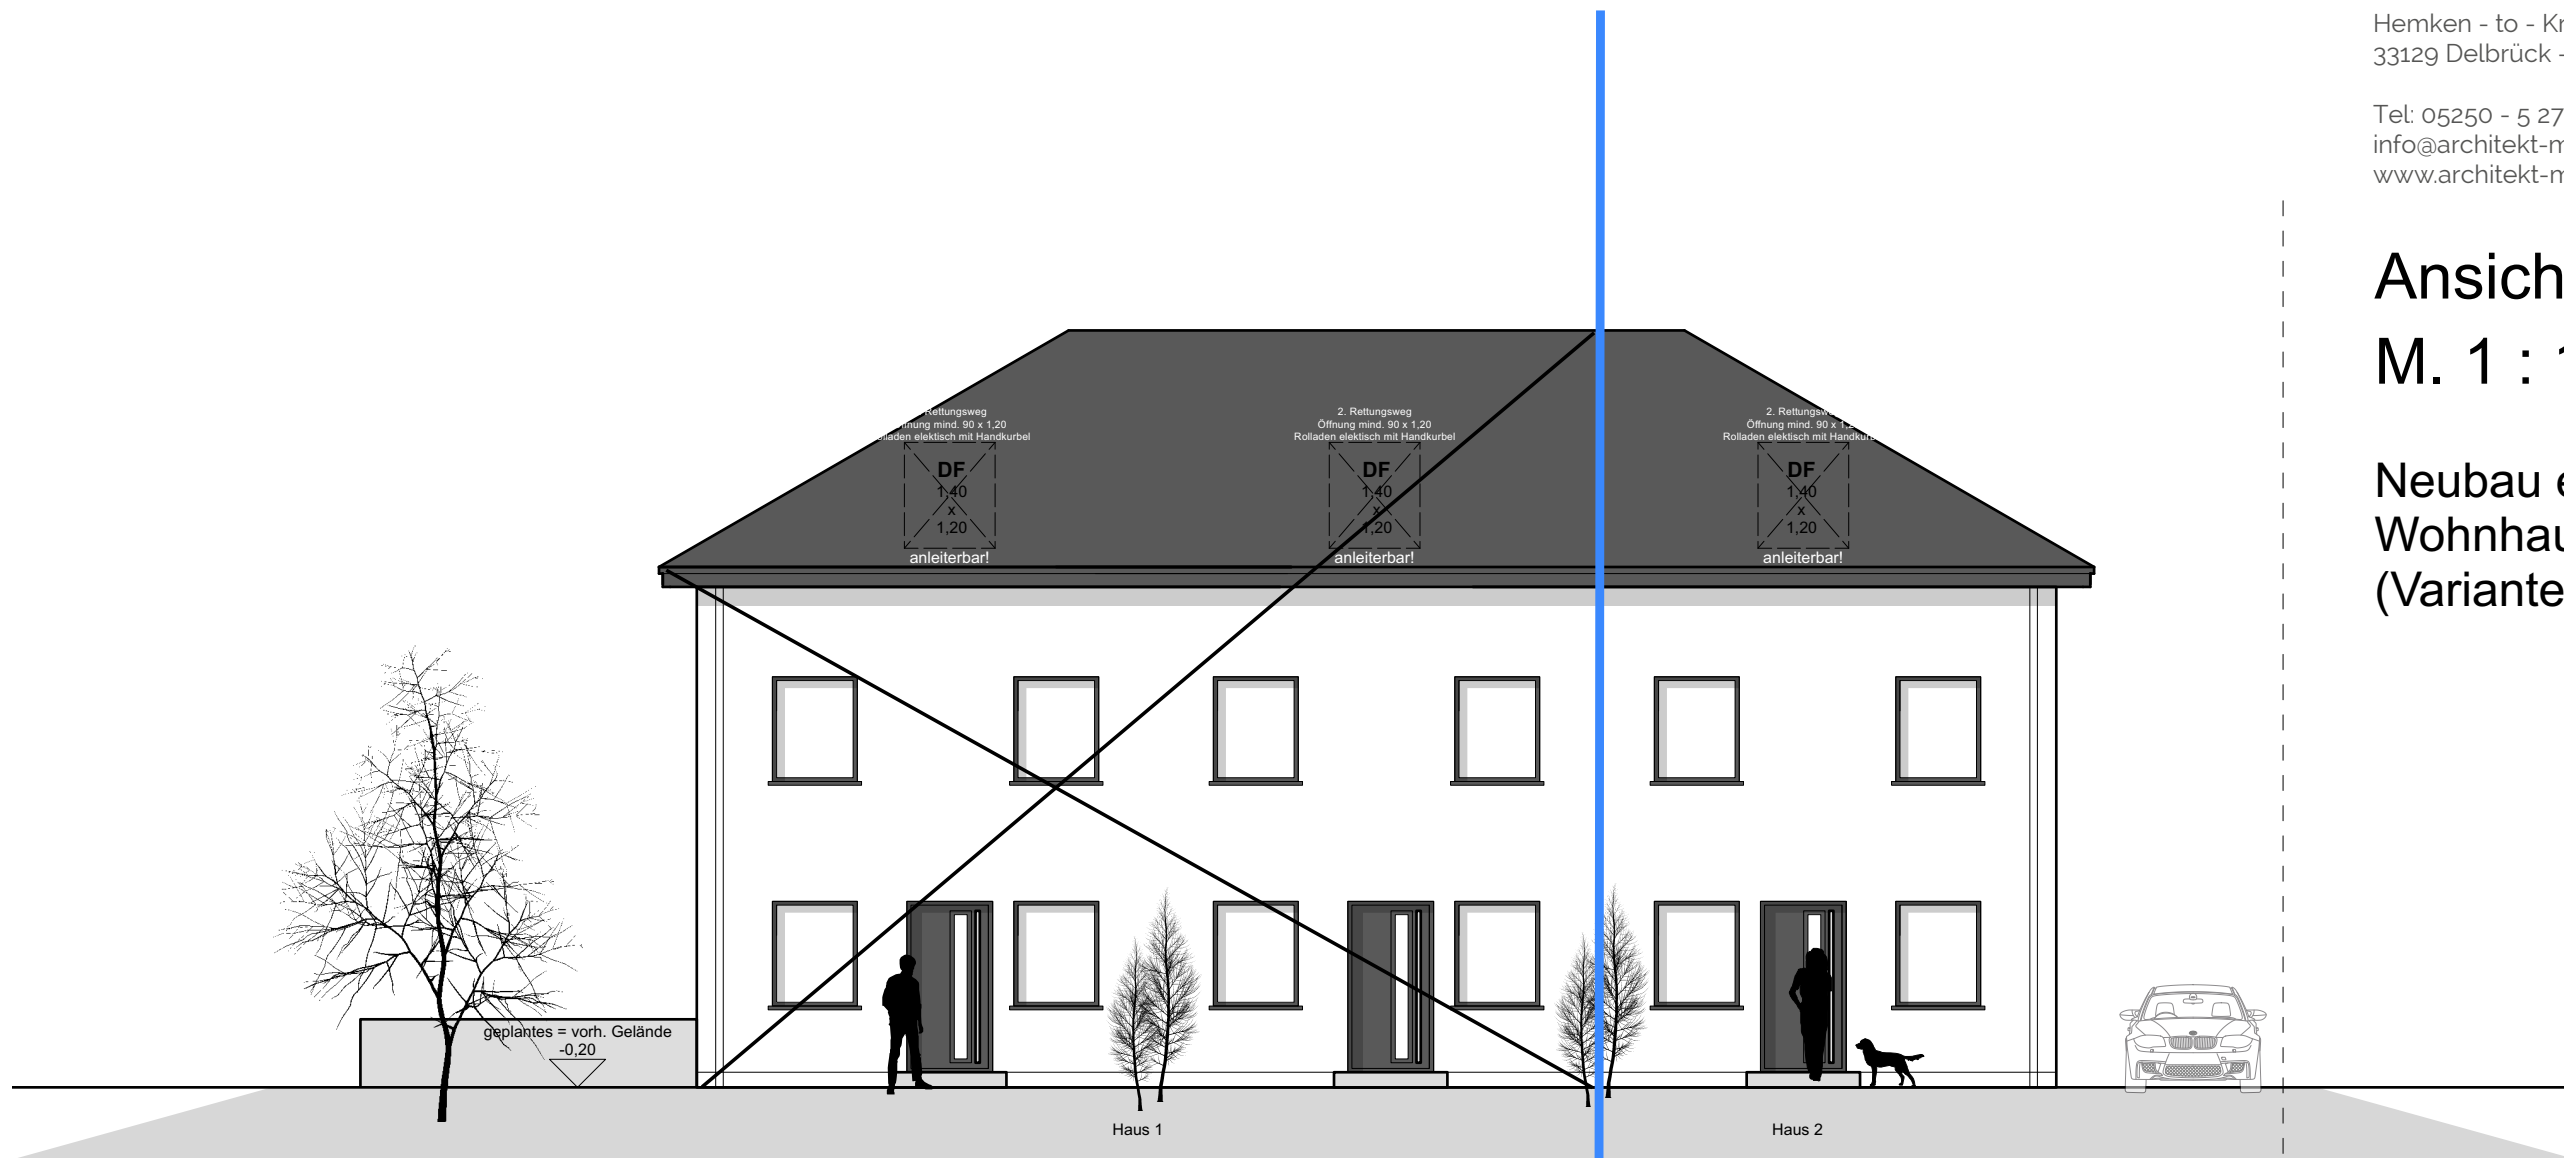

Ansichten I

M. 1 : 100

Neubau eines
Wohnhauses
(Variante 2)

Bauort:

Elsener Straße 32 C
33102 Paderborn

31. Mai 2023

der Bauherr

Westen