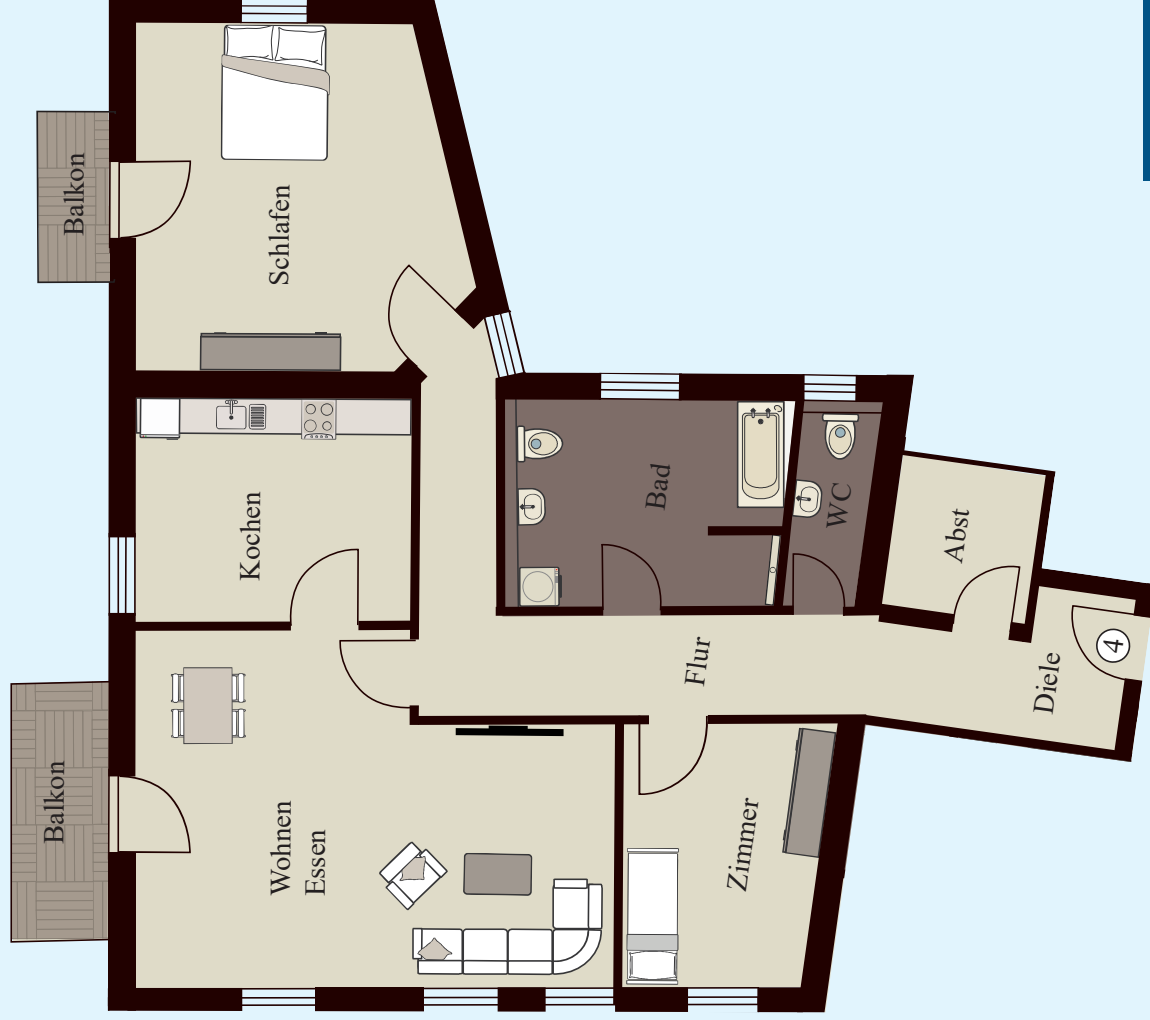

VILLA ROSS

1. OBERGESCHOSS

WOHNUNG 4

Wohnen/Essen	34,59 m ²
Kochen	13,42 m ²
Zimmer	11,67 m ²
Schlafen	27,21 m ²
Bad	12,41 m ²
WC	3,33 m ²
Flur	15,88 m ²
Abstellraum	4,83 m ²
Diele	7,10 m ²
Balkon 6,00/2	3,00 m ²
Balkon 2,65/2	1,33 m ²
Summe	134,77 m²