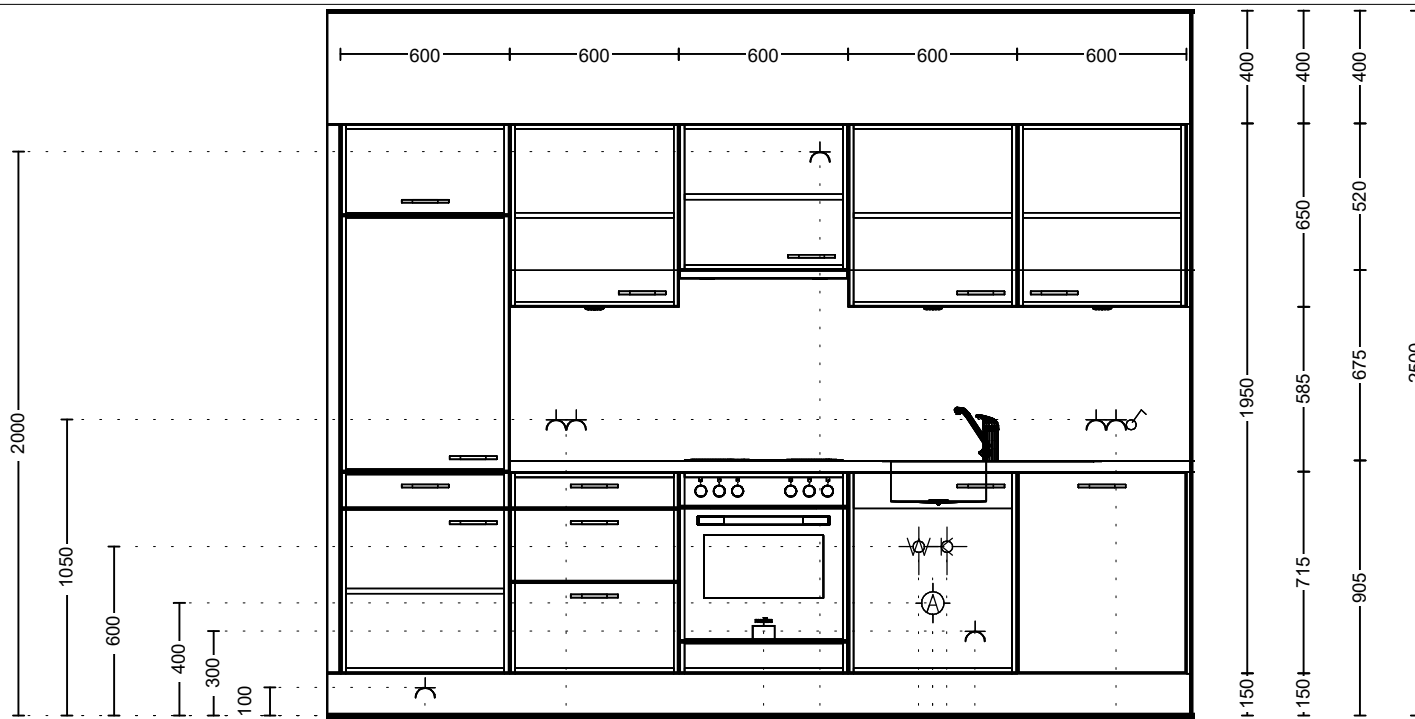

Die Darstellungen dienen nur dem grafischen Überblick und sind nicht passgenau. Farben und Strukturverläufe können abweichen. Änderungen der Frontaufteilung sind herstellerbedingt vorbehalten.

- Steckdose 1-fach 350
- Steckdose 2-fach 850
- Herdanschluss 1550
- Steckdose 1-fach 1750
- Warmwasser 2100
- Ablauf 2150
- Kombielement 2150
- Kaltwasser 2200
- Steckdose 1-fach 2300
- Steckdose 2-fach mit Schalter 2800