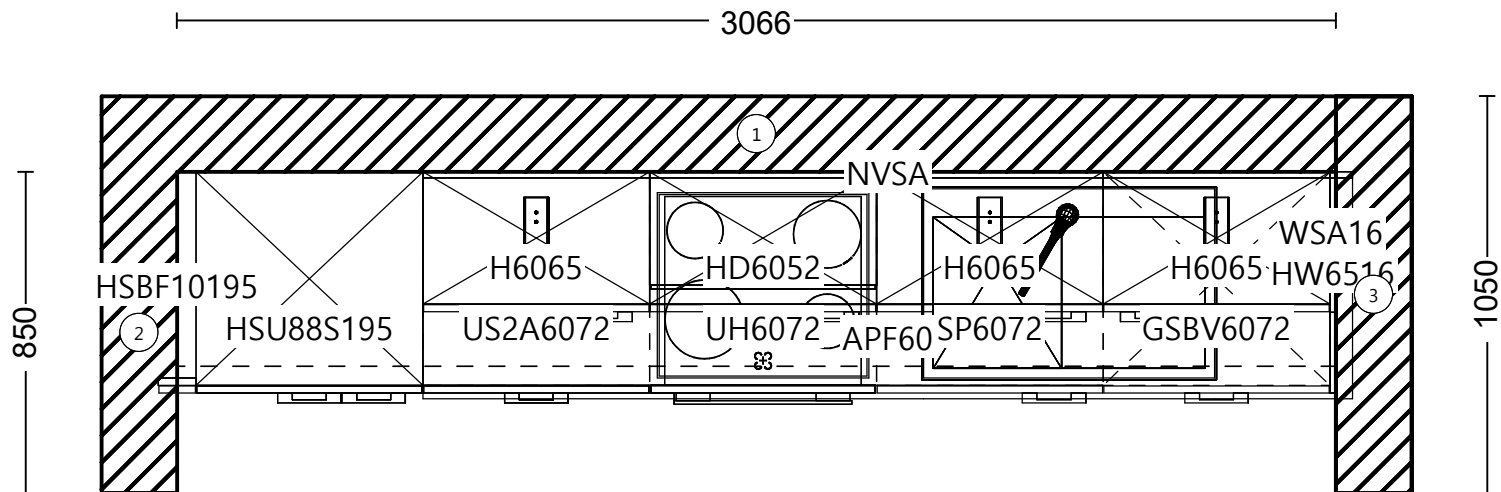

Kommission:
Kundenname: ImmoSolutionsGmbH
Dateiname: 2210203435_Trio_ImmosolutionsGmbH_MEG_Kirchenw
Verkäufer: Günter Ellerböck

Hersteller: Coraggio Forma Küchen 2023
Programm: 140 TURIN
Datum: 02.08.2023
Ansicht: Grundriss / 1:20

Die Darstellungen dienen nur dem grafischen Überblick und sind nicht passgenau. Farben und Strukturverläufe können abweichen. Änderungen der Frontaufteilung sind herstellerbedingt vorbehalten.