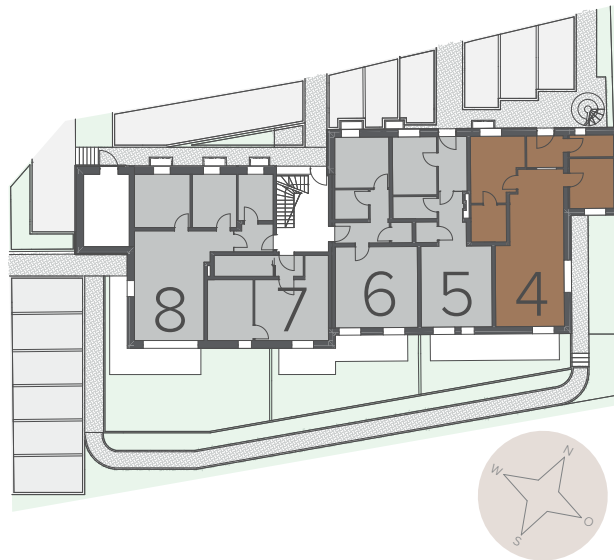

# 3-ZIMMERWOHNUNG

86,75 m<sup>2</sup> | EG | WOHNUNG 04

1	Windfang	5,28 m <sup>2</sup>
2	Bad	4,42 m <sup>2</sup>
3	Wohnen/Kochen/Essen	43,27 m <sup>2</sup>
4	Schlafen	14,73 m <sup>2</sup>
5	Schlafen	10,10 m <sup>2</sup>
6	Bad	6,02 m <sup>2</sup>
7	Balkon (50%)	2,93 m <sup>2</sup>

**WOHNFLÄCHE** 86,75 m<sup>2</sup>

EIGENER  
ZUGANG

MUSTER -  
WOH -  
NUNG

## 3-ZIMMERWOHNUNG

86,75 m<sup>2</sup> | EG | WOHNUNG 04

WOHNEN | ESSEN | WINDFANG

KOCHEN | SCHLAFEN

SCHLAFEN | BAD