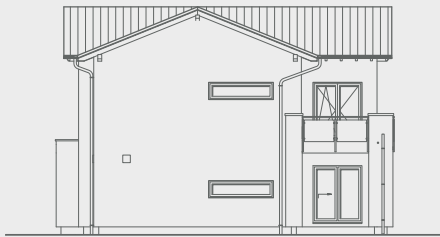

Musterhaus · Landau STD

Hausansichten rundum

Maßstab: 1:300

Ansicht Eingang

Ansicht Links

Ansicht Rechts

Ansicht Hinten

Schnitt

Musterhaus · Landau STD

Erdgeschoss 128,51 m²

Maßstab: 1:200

Obergeschoss 116,74 m²

Maßstab: 1:200