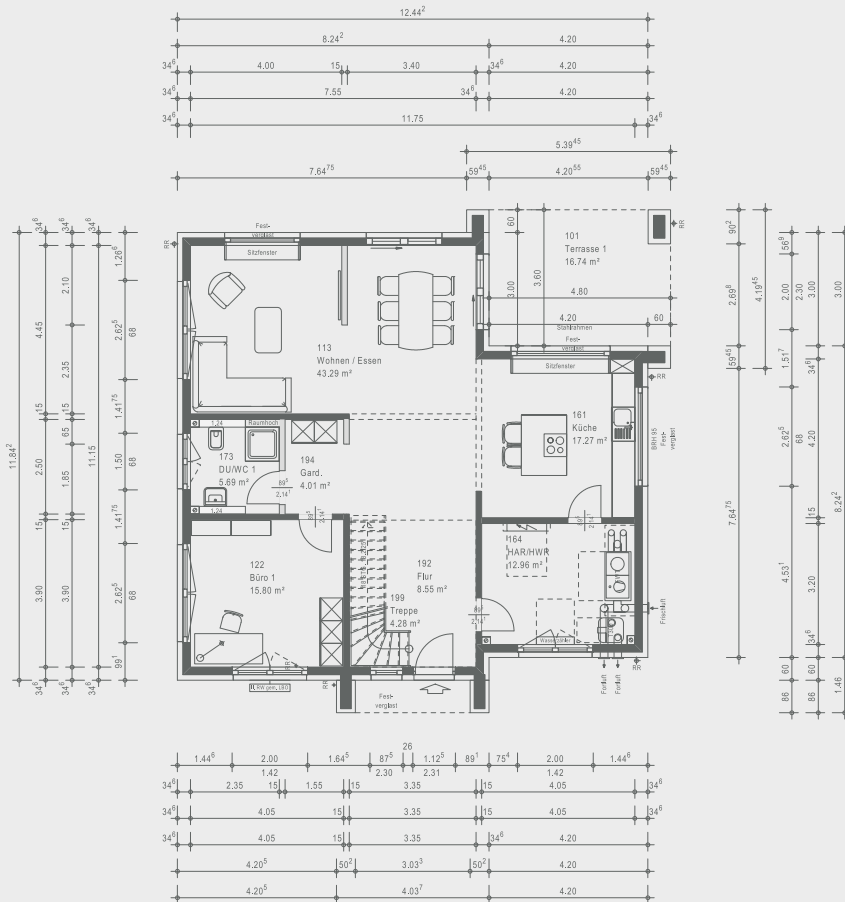

Musterhaus · Landau STD

Hausansichten rundum

Maßstab: 1:300

Ansicht Eingang

Ansicht Links

Ansicht Rechts

Ansicht Hinten

Schnitt

Musterhaus · Landau STD

Erdgeschoss 128,51 m²

Maßstab: 1:200

Obergeschoss 116,74 m²

Maßstab: 1:200