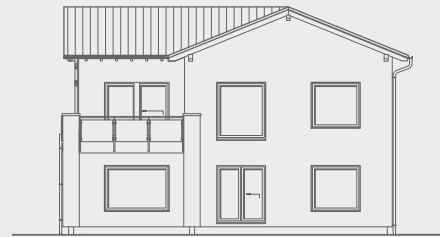

Musterhaus · Landau STD

Hausansichten rundum

Maßstab: 1:300

Ansicht Eingang

Ansicht Links

Ansicht Rechts

Ansicht Hinten

Schnitt

Musterhaus · Landau STD

Erdgeschoss 128,51 m²

Maßstab: 1:200

Obergeschoss 116,74 m²

Maßstab: 1:200