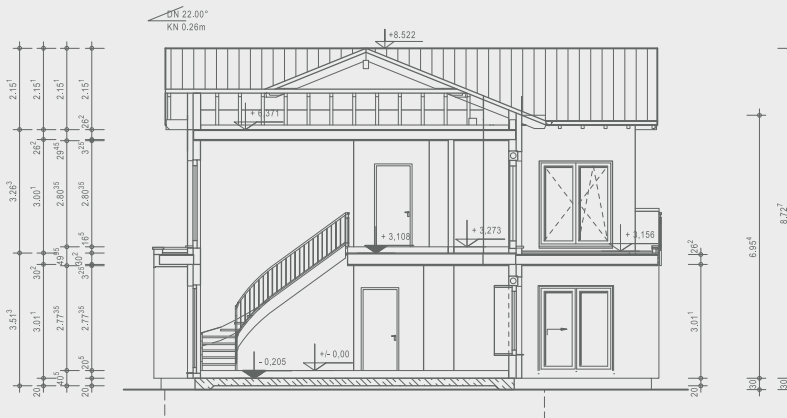

OKAL

Ausgezeichnete Häuser

OKAL Haus GmbH
Argentaler Str. 7 · 55469 Simmern
Telefon 0800 65254287 · info@okal.de
www.okal.de

Vorname Bauherr/in

Name Bauherr/in

Ort, Datum

Unterschrift Bauherr/in