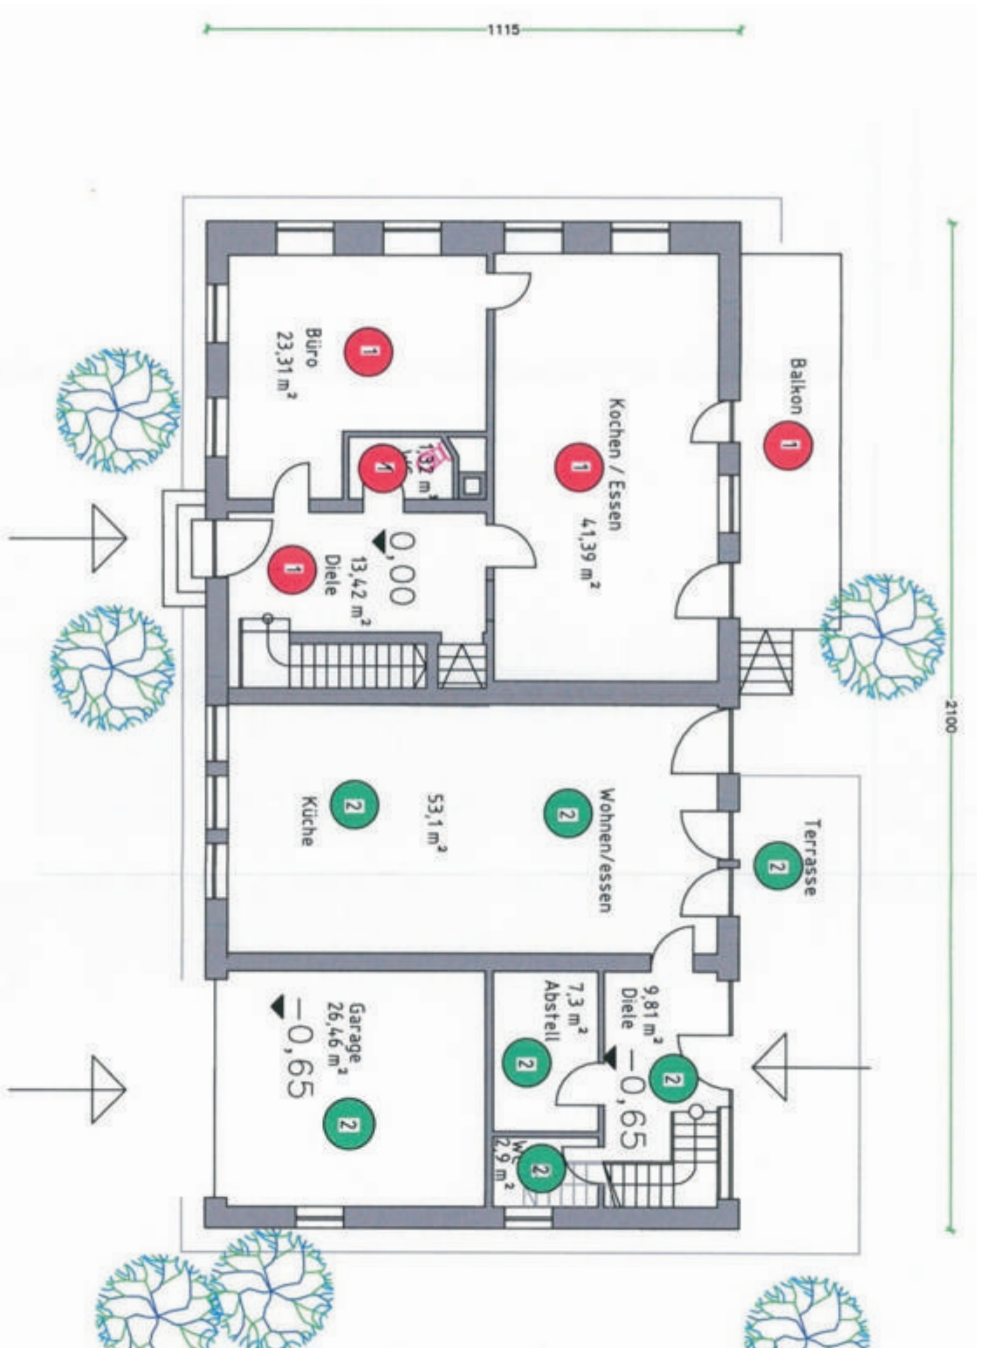

ERDGESCHOSS

Erdgeschoss **73,11 m²**

Wohnen / Essen / Küche 53,1 m²

Diele 9,81 m²

Abstell 7,30 m²

WC 2,90 m²

Nutzfläche Garage 26,46 m²

- 1 **Linke Haushälfte**
- 2 **rechte Haushälfte**