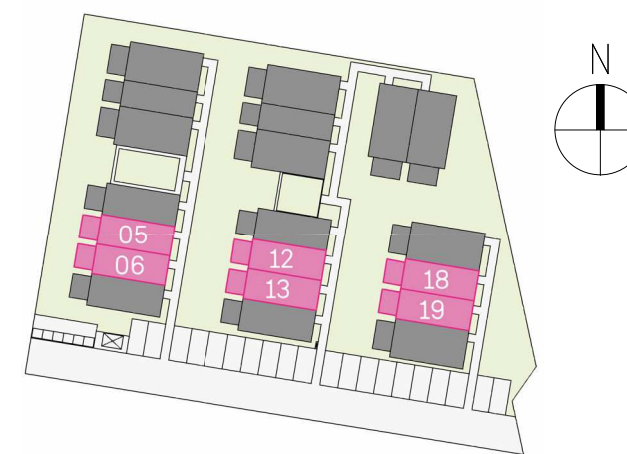

**BAU
STOLZ**

Clever Landstraße 56
Haus 05/06/12/13/18/19

Haustyp Jazz Mitte

EG	44,85 m ²
OG	39,19 m ²
Bad	6,32 m ²
Flur	3,35 m ²
Zimmer 1	14,62 m ²
Zimmer 2	14,90 m ²
SG	33,89 m ²
<hr/>	
Wohnfläche gesamt	117,92 m ²

Haus 05/06/12/13/18/19

Ansicht Nord