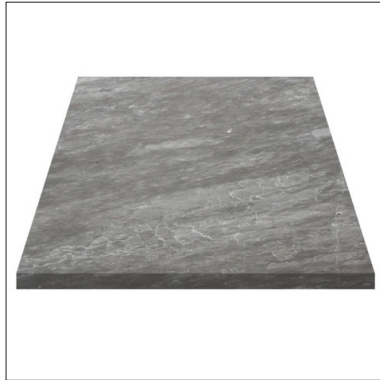

Ausstattungsbeschreibung Wohnung Regelgeschoss Freibereich

Greystone
gespalten
Maße: 20 x20 x 2,5
handbekantet

Geländer
Flachstahl lackiert
DB703

Kemper
Frostsichere Außenarmatur

Außenleuchte
Egger Licht
Kristallglas, Aluminiumguss
Maße: 155 x 45 mm
Artikelnr.: 33534