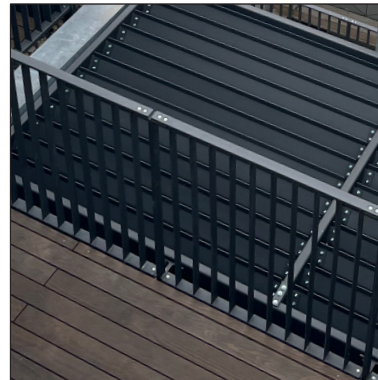

Geländer
Flachstahl lackiert
DB703