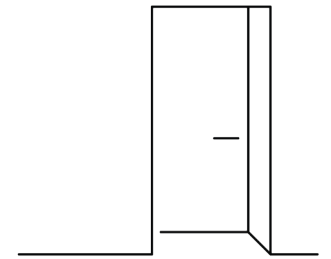

Wohnungseingangstür
Kunex
Typ 5 EI230 42dB WK3
Umfassungszarge
Türblatt gefälzt
nicht zargenbündig
weiß lackiert

Türbeschlag
Alt Wien
Messing poliert

Ausstattungsbeschreibung Wohnung Dachgeschoss Türen

Innentüren
Kunex
 Option
 Wandbündig
 Kanten gerundet, lackiert
 50mm breite Ansicht
 Türblatt stumpf, flächenbündig
 Bänder verdeckt
 Magnetfallenschloss
 Oberfläche: soft weiß