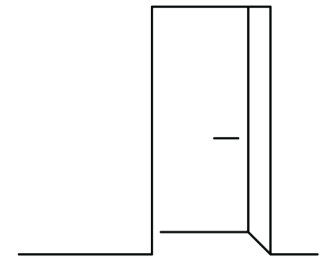

Boden | Sockelleiste

Scheucher

Fischgrät
Billa flor 500
Maße: 14 x 70 x 490 mm
Nutzschicht: 3,6 mm

Sockelleiste

weiß lackiert
Ca. 16 x 60 mm

Ausstattungsbeschreibung Wohnung Regelgeschoss Türen

Wohnungseingangstür
Firma Nibla
Oberfläche: Innen RAL 9016
Aussen RAL 9002 Grauweis