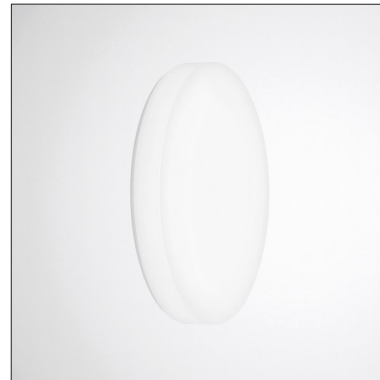

Türen

Bestand
Hauseingangstür

Bestand
Türbeschlag

Ausstattungsbeschreibung Allgemeine Teile Foyer | Gang | Stiegenhaus

Beleuchtung

Deckenleuchte
Egger Licht
LED Deckenleuchte
500 mm

Deckenleuchte
Egger Licht
LED Deckenleuchte
500 mm

Vertikalfenster
Josko
Opal Alu
Oberfläche innen u. außen: weiß
Alufarbe: RAL9016 v. weiß matt

Beschlag
Josko
Home
Farbe: titan-matt

Ausstattungsbeschreibung Wohnung Dachgeschoss Fenster- und Terrassentüren | Sonnenschutz