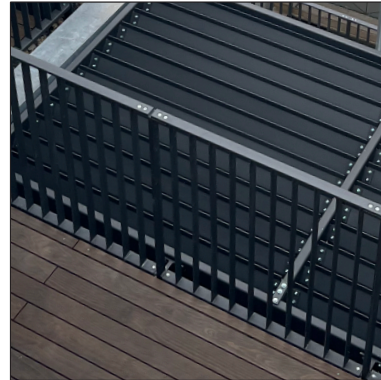

Ausstattungsbeschreibung Wohnung Regelgeschoss Freibereich

Greystone
gespalten
Maße: 20 x20 x 2,5
handbekantet

Geländer
Flachstahl lackiert
DB703

Kemper
Frostsichere Außenarmatur

Außenleuchte
Egger Licht
Kristallglas, Aluminiumguss
Maße: 155 x 45 mm
Artikelnr.: 33534