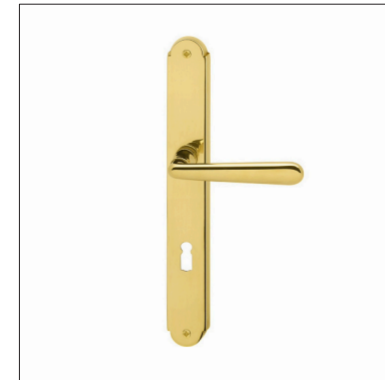

Türen

Bestand
Hauseingangstür

Bestand
Türbeschlag

Ausstattungsbeschreibung Allgemeine Teile Foyer | Gang | Stiegenhaus

Beleuchtung

Deckenleuchte
Egger Licht
LED Deckenleuchte
500 mm

Deckenleuchte
Egger Licht
LED Deckenleuchte
500 mm

Boden | Sockelleiste

Scheucher

Fischgrät
Billa flor 500
Maße: 14 x 70 x 490 mm
Nutzschicht: 3,6 mm

Sockelleiste

weiß lackiert
Ca. 16 x 60 mm

Ausstattungsbeschreibung Wohnung Regelgeschoss Türen

Wohnungseingangstür
Firma Nibla
Oberfläche: Innen RAL 9016
Aussen RAL 9002 Grauweis

Türbeschlag
Alt Wien
Messing poliert

Innentüren
Firma Nibla
Fräsung Alt Wien Standart
Türscharniere: Simonswerk
V7939/120
Oberfläche: RAL 9016

Türbeschlag
Alt Wien
Messing poliert

Ausstattungsbeschreibung Wohnung Dachgeschoss Türen

Wohnungseingangstür
Kunex
Typ 5 EI230 42dB WK3
Umfassungszarge
Türblatt gefälzt
nicht zargenbündig
weiß lackiert

Türbeschlag
Alt Wien
Messing poliert

Ausstattungsbeschreibung Wohnung Dachgeschoss Türen

Innentüren
Kunex
 Option
 Wandbündig
 Kanten gerundet, lackiert
 50mm breite Ansicht
 Türblatt stumpf, flächenbündig
 Bänder verdeckt
 Magnetfallenschloss
 Oberfläche: soft weiß