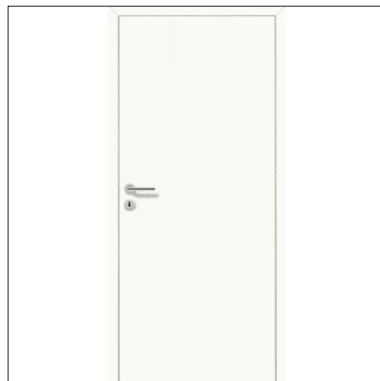

Türbeschlag
Alt Wien
Messing poliert

Innentüren
Firma Nibla
Fräsung Alt Wien Standart
Türscharniere: Simonswerk
V7939/120
Oberfläche: RAL 9016

Türbeschlag
Alt Wien
Messing poliert

Ausstattungsbeschreibung Wohnung Dachgeschoss Türen

Wohnungseingangstür
Kunex
Typ 5 EI230 42dB WK3
Umfassungszarge
Türblatt gefälzt
nicht zargenbündig
weiß lackiert

Türbeschlag
Alt Wien
Messing poliert

Ausstattungsbeschreibung Wohnung Dachgeschoss Türen

Innentüren
Kunex
 Option
 Wandbündig
 Kanten gerundet, lackiert
 50mm breite Ansicht
 Türblatt stumpf, flächenbündig
 Bänder verdeckt
 Magnetfallenschloss
 Oberfläche: soft weiß