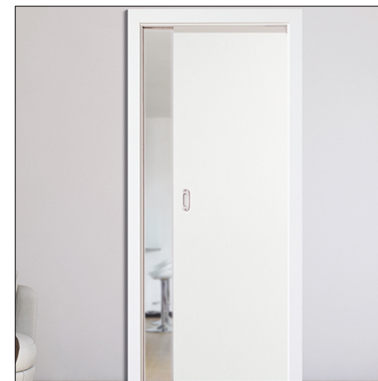

Schiebetüren
Kunex
Option
Schiebetürblatt
Stirnziehgriff
Muschelgriff mit WC Sperre
Eclisse Schiebetürkasten
Oberfläche: soft lackiert