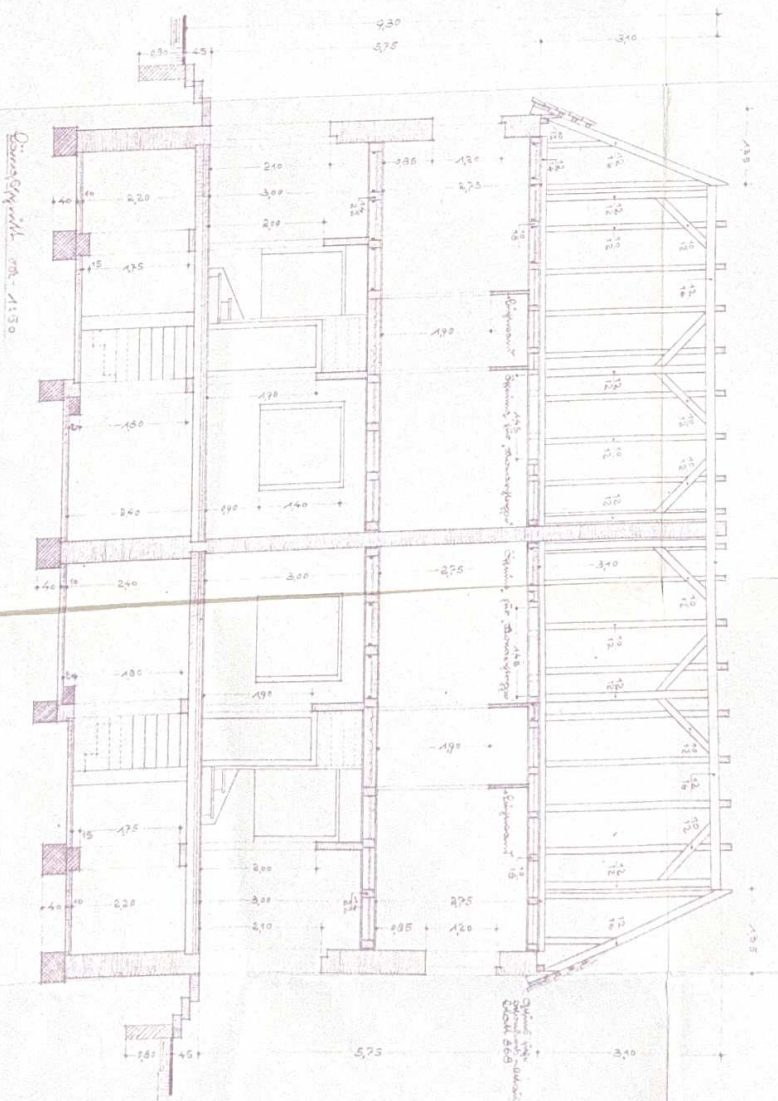

Einbau - Doppelstuhl für Tisch im Esszimmer  
 1150

95  
 S. FD 6/4

Einbau - Doppelstuhl für Tisch im Esszimmer  
 1150

Stb. - Sommer

17

~~Sanpolizeilich geprüft  
für Vorbat (Unterweser) den 17. III. 1928  
Das Gemeindebauamt.~~

Stb.

Schnitt mit Dachstuhl und Stufen

11

2000

Archiv-Apparate für die Verwaltung der Gemeinde  
entw. im Entwurf 1/50

1000 - 9. m. d. J. von. 1909  
Berlin im Entwurf 1909

entw. von G. Schöner

Ordnung - Baugruppe für Division, Verwaltung der Bauwerke.  
 Ordnung im Maßstab 1:50

Ordnung - Baugruppe für Division, Verwaltung der Bauwerke.  
 Ordnung im Maßstab 1:50

AD6/5