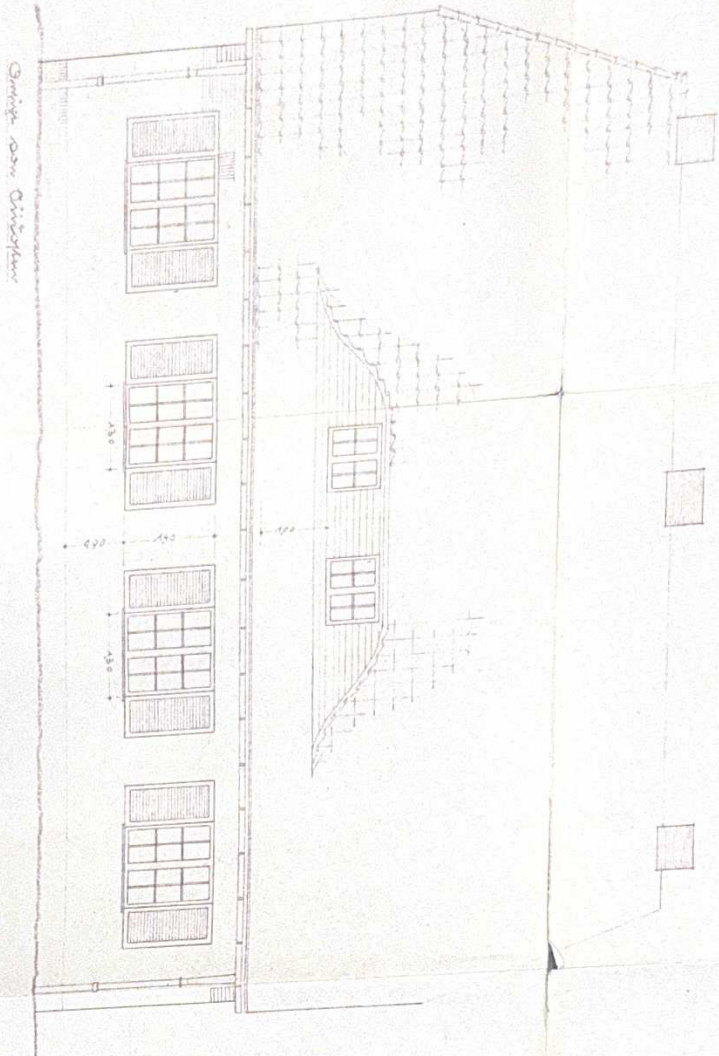

Einbau - Doppelstuhl für Tisch im Esszimmer  
 1150

95  
 S. FD 6/4

Einbau - Doppelstuhl für Tisch im Esszimmer  
 1150

Stb. - Sommer

17

~~Sanpolizeilich geprüft  
für Vorbat (Unterweser) den 17. III. 1928  
Das Gemeindebauamt.~~

Stb.

Schnitt mit Dachstuhl und Stufen

11

2000

Archiv-Apparate für die Verwaltung der Gemeinde  
entw. im Entwurf 1/50

1000 - 9. m. d. J. von. 1909  
Berlin im Entwurf 1909

entw. von G. Schöner

Ordnung - Baugruppe für Division, Verwaltung der Bauwerke.  
 Ordnung im Maßstab 1:50

Ordnung - Baugruppe für Division, Verwaltung der Bauwerke.  
 Ordnung im Maßstab 1:50

AD6/5