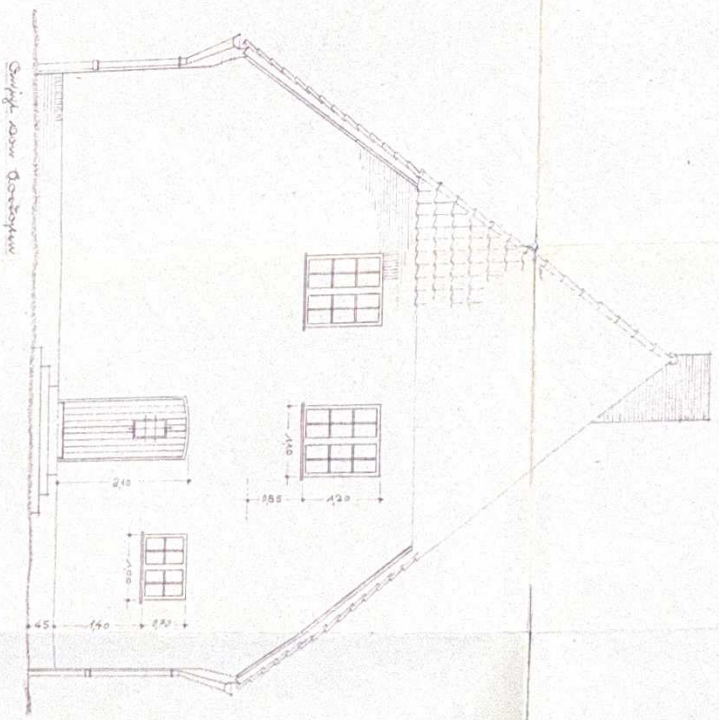

Einbau - Doppelstuhl für Tisch im Esszimmer  
 1150

95  
 S. FD 6/4

Einbau - Doppelstuhl für Tisch im Esszimmer  
 1150

Stb. - Sommer

17

~~Sanpolizeilich geprüft  
für Vorbat (Unterweser) den 17. III. 1928  
Das Gemeindebauamt.~~

Stb.

Schnitt mit Dachstuhl und Stufen

11

2000

Archiv-Apparate für die Verwaltung der Gemeinde  
entw. im Entwurf 1/50

1000 - 9. m. d. J. von. 1909  
Berlin im Entwurf 1909

entw. von G. Schöner

Ordnung - Baugruppe für Division, Verwaltung der Bauwerke.  
 Ordnung im Maßstab 1:50