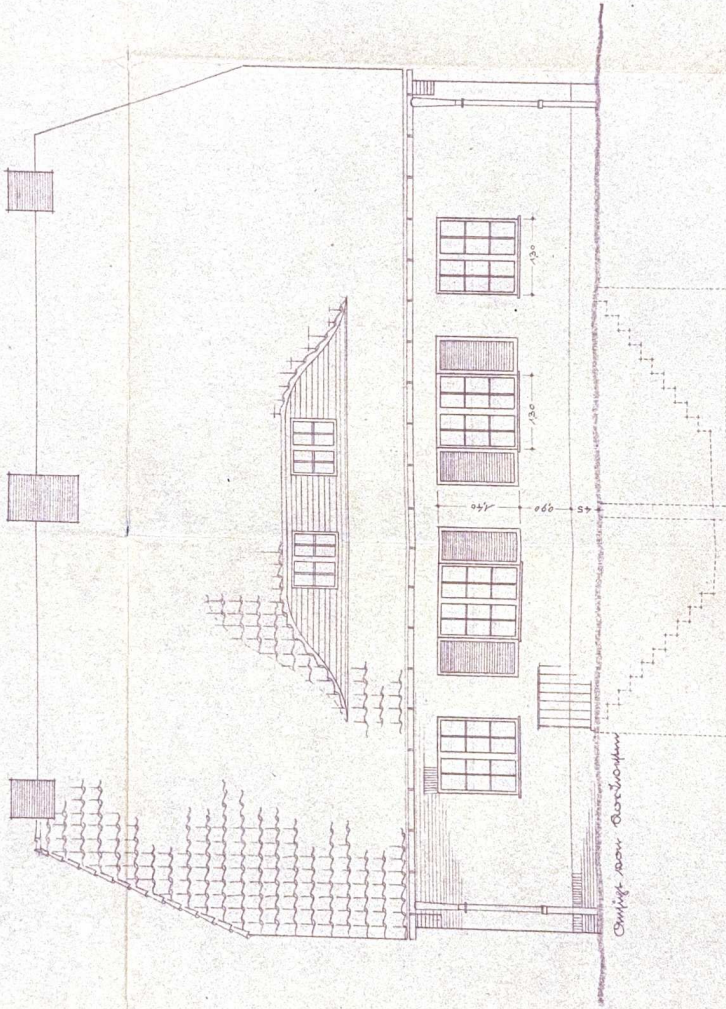

Einbau - Doppelstuhl für Tisch im Esszimmer  
 1150

95  
 S. FD 6/4

Einbau - Doppelstuhl für Tisch im Esszimmer  
 1150

Stb. - Sommer

17

~~Sanpolizeilich geprüft  
für Vorbat (Unterweser) den 17. III. 1928  
Das Gemeindebauamt.~~

Stb.

Schnitt mit Dachstuhl und Stufen

11

2000

Archiv-Apparate für die Verwaltung der Gemeinde  
entw. im Entwurf 1/50

1000 - 9. m. d. J. von. 1909  
Berlin im Entwurf 1909

entw. von G. Schöner

Ordnung - Baugruppe für Division, Verwaltung der Bauwerke.  
 Ordnung im Maßstab 1:50

Ordnung - Baugruppe für Division, Verwaltung der Bauwerke.  
 Ordnung im Maßstab 1:50

AD6/5