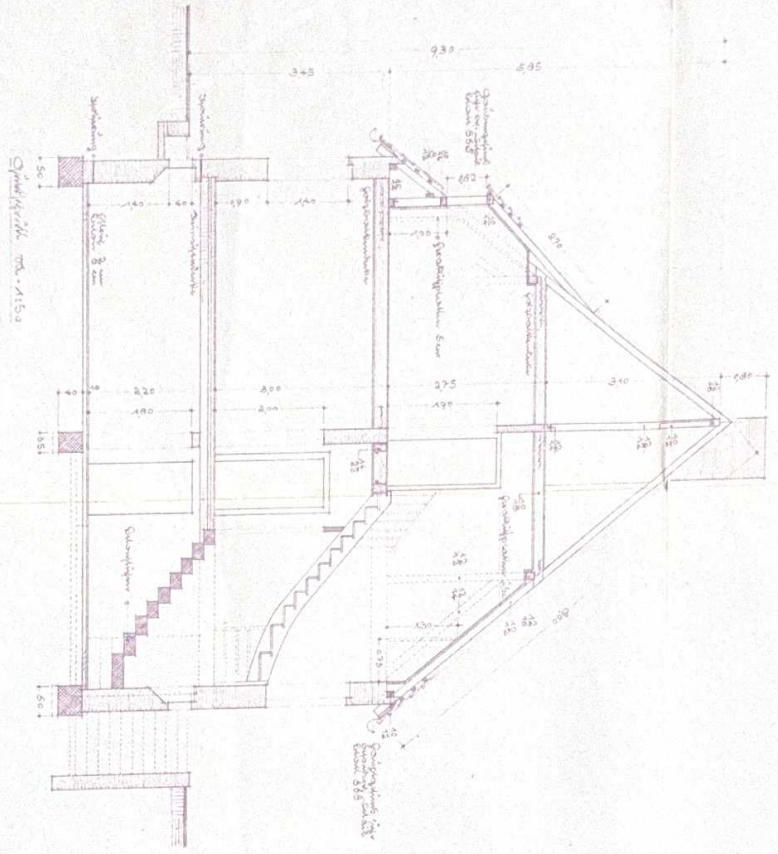

Einbau - Doppelstuhl für Tisch im Esszimmer  
 1150

95  
 S. FD 6/4

Einbau - Doppelstuhl für Tisch im Esszimmer  
 1150

Stb. - Sommer

17

~~Sanpolizeilich geprüft  
für Vorbat (Unterweser) den 17. III. 1928  
Das Gemeindebauamt.~~

Stb.

Schnitt mit Dachstuhl und Stufen

11

2000

Archiv-Apparate für die Verwaltung der Gemeinde  
entw. im Entwurf 1/50

1000 - 9. m. d. J. von. 1909  
Berlin im Entwurf 1909

entw. von G. Schöner

Ordnung - Baugruppe für Division, Verwaltung der Bauwerke.  
 Ordnung im Maßstab 1:50

Ordnung - Baugruppe für Division, Verwaltung der Bauwerke.  
 Ordnung im Maßstab 1:50

AD6/5