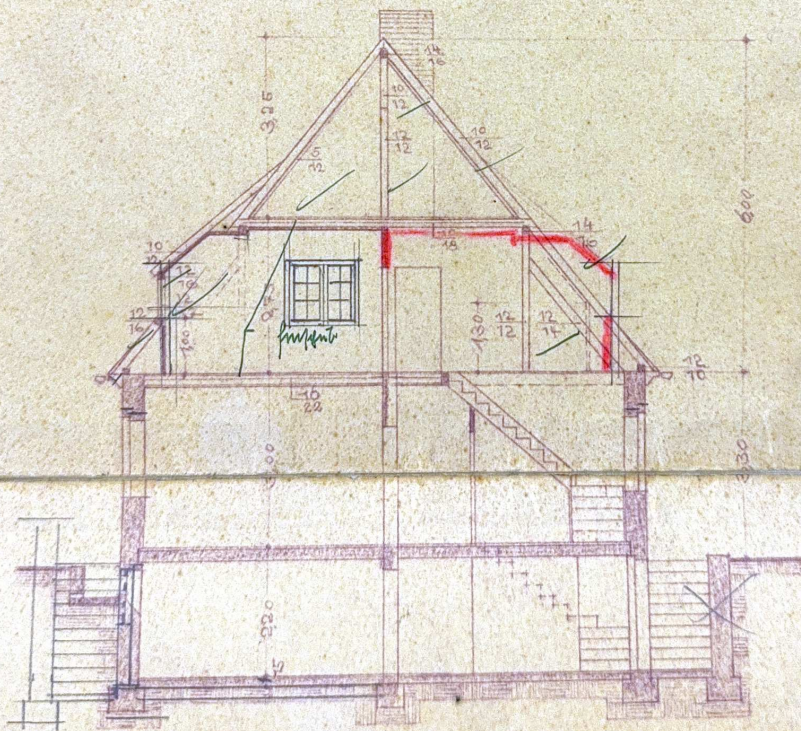

Einbau - Doppelstuhl für Tisch im Esszimmer  
 1150

95  
 S. FD 6/4

Einbau - Doppelstuhl für Tisch im Esszimmer  
 1150

Stb. - Sommer

17

~~Sanpolizeilich geprüft  
für Vorbat (Unterweser) den 17. III. 1928  
Das Gemeindebauamt.~~

Stb.

Schnitt mit Dachstuhl und Stufen

11

2000

Archiv-Apparate für die Verwaltung der Gemeinde  
entw. im Entwurf 1/50

1000 - 9. m. d. J. von. 1909  
Berlin im Entwurf 1909

entw. von G. Schöner

Ordnung - Baugruppe für Division, Verwaltung der Bauwerke.  
 Ordnung im Maßstab 1:50

Ordnung - Baugruppe für Division, Verwaltung der Bauwerke.  
 Ordnung im Maßstab 1:50

AD6/5