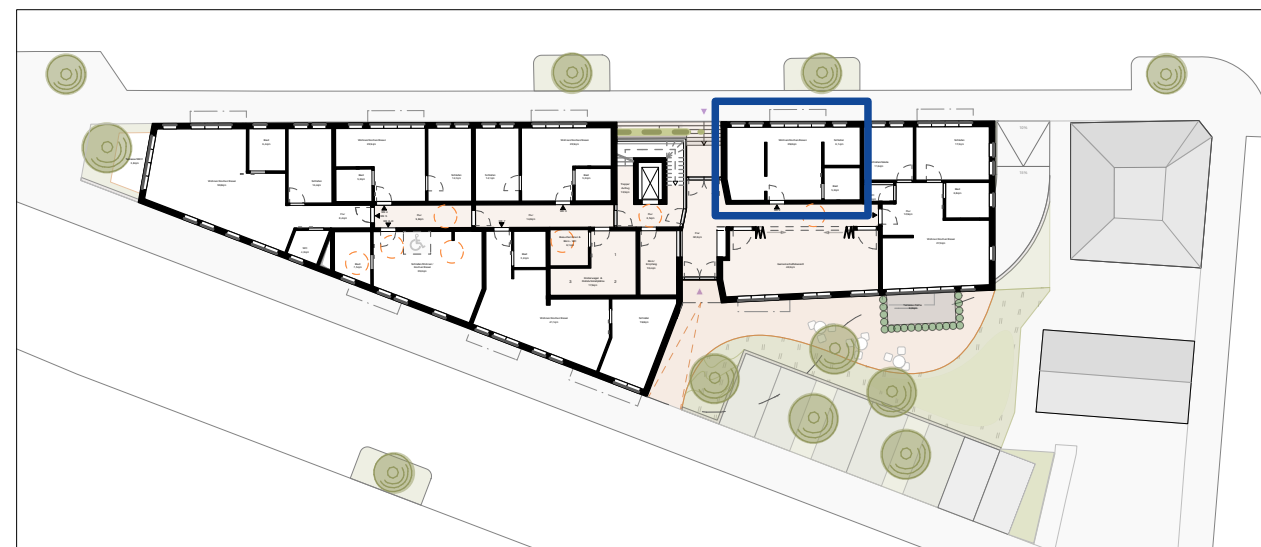

Wohnung 2 - Erdgeschoss

Wohnen/Kochen/Essen	29,8 m ²
Schlafen	6,1 m ²
Bad	5,2 m ²

Summe **41,1 m²**

Wohnung 2

Maßstab ca.1.100

**Neubau
Betreutes Wohnen
Möhringer Straße 99
70199 Stuttgart**

Maßstab ca.1.500

Lageplan

Maßstab ca.1.1000