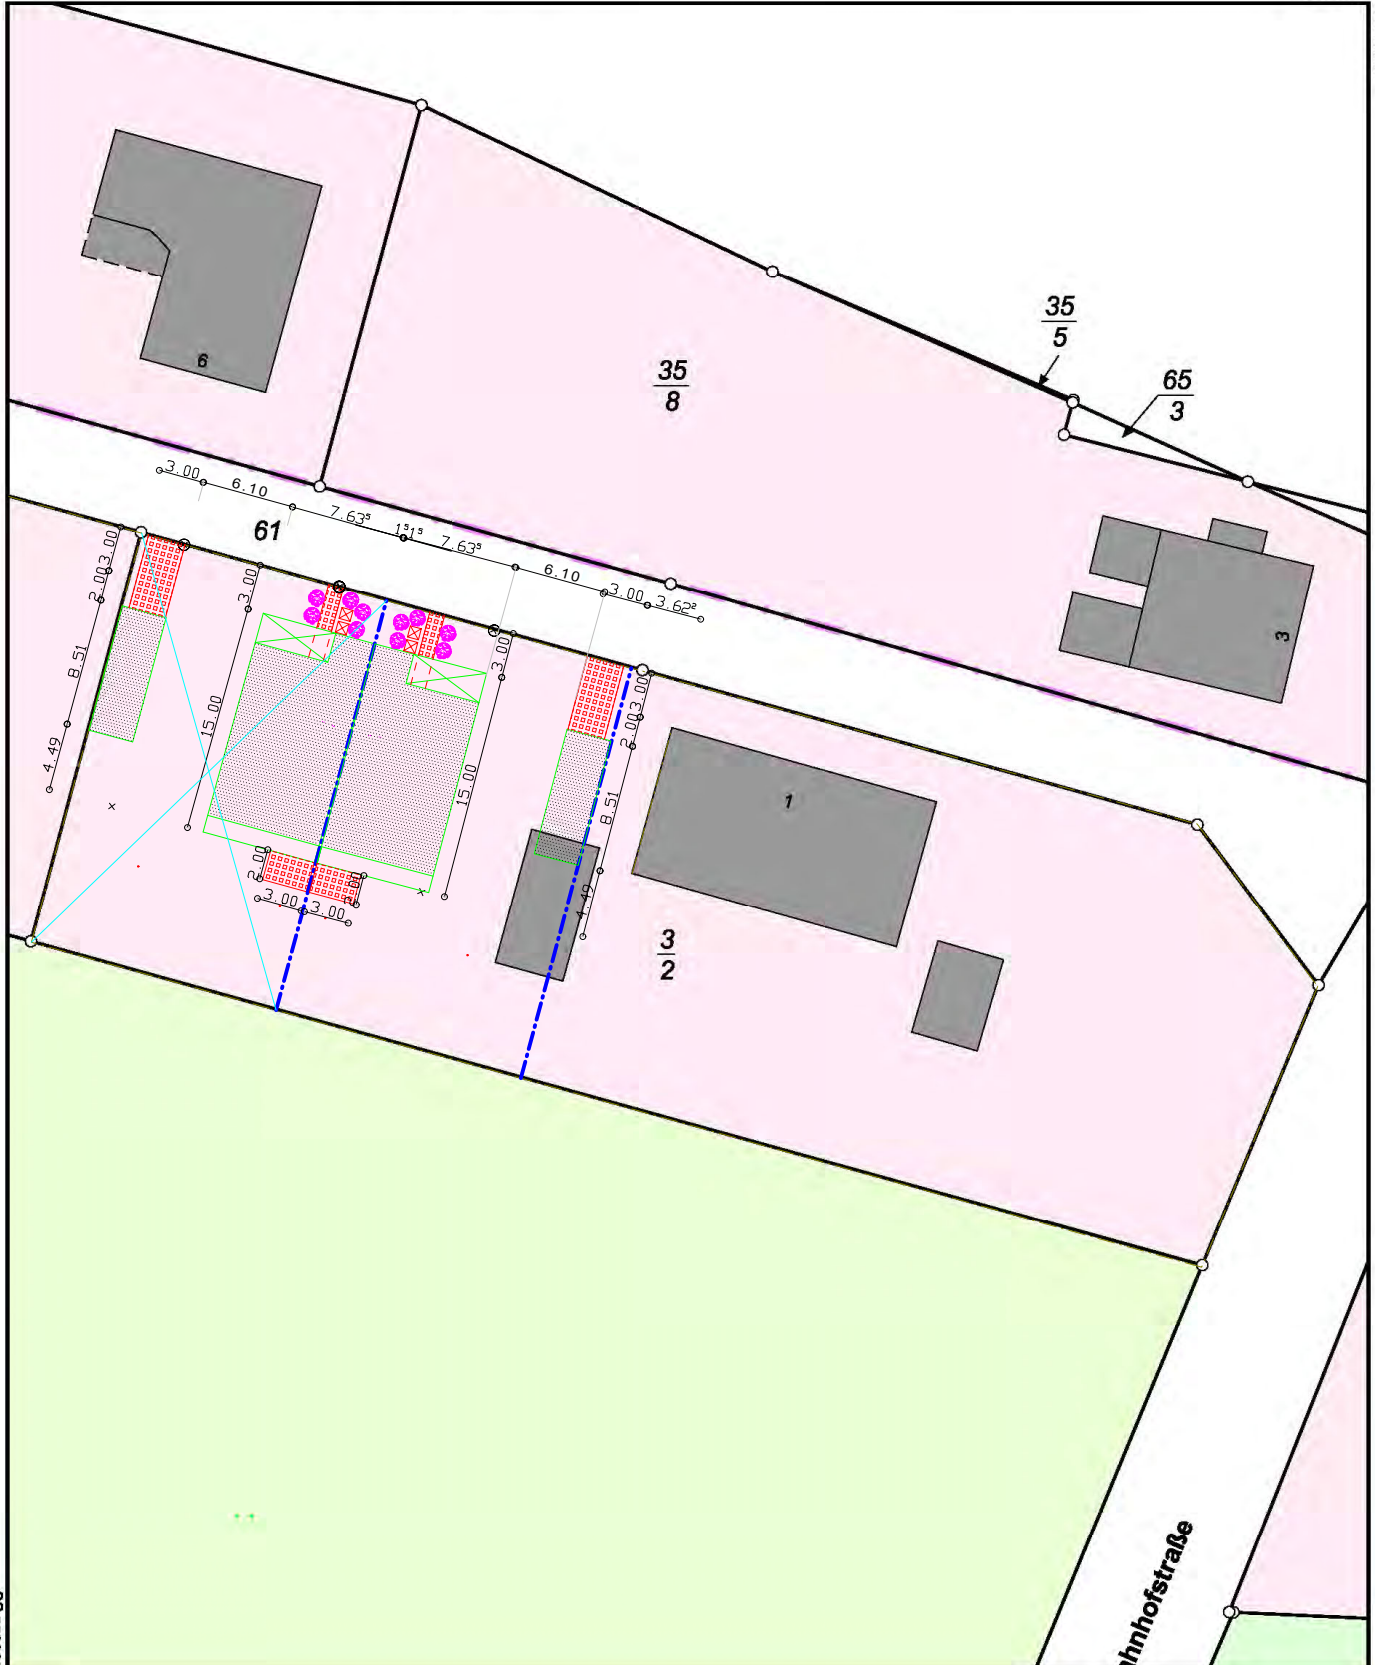

Flurstück: 3/2  
Flur: 6  
Gemarkung: Walburg

Gemeinde: Hessisch Lichtenau  
Kreis: Werra-Meißner  
Regierungsbezirk: Kassel

5672405

32 553985

32 553985

5672295

Maßstab 1:500

Meter