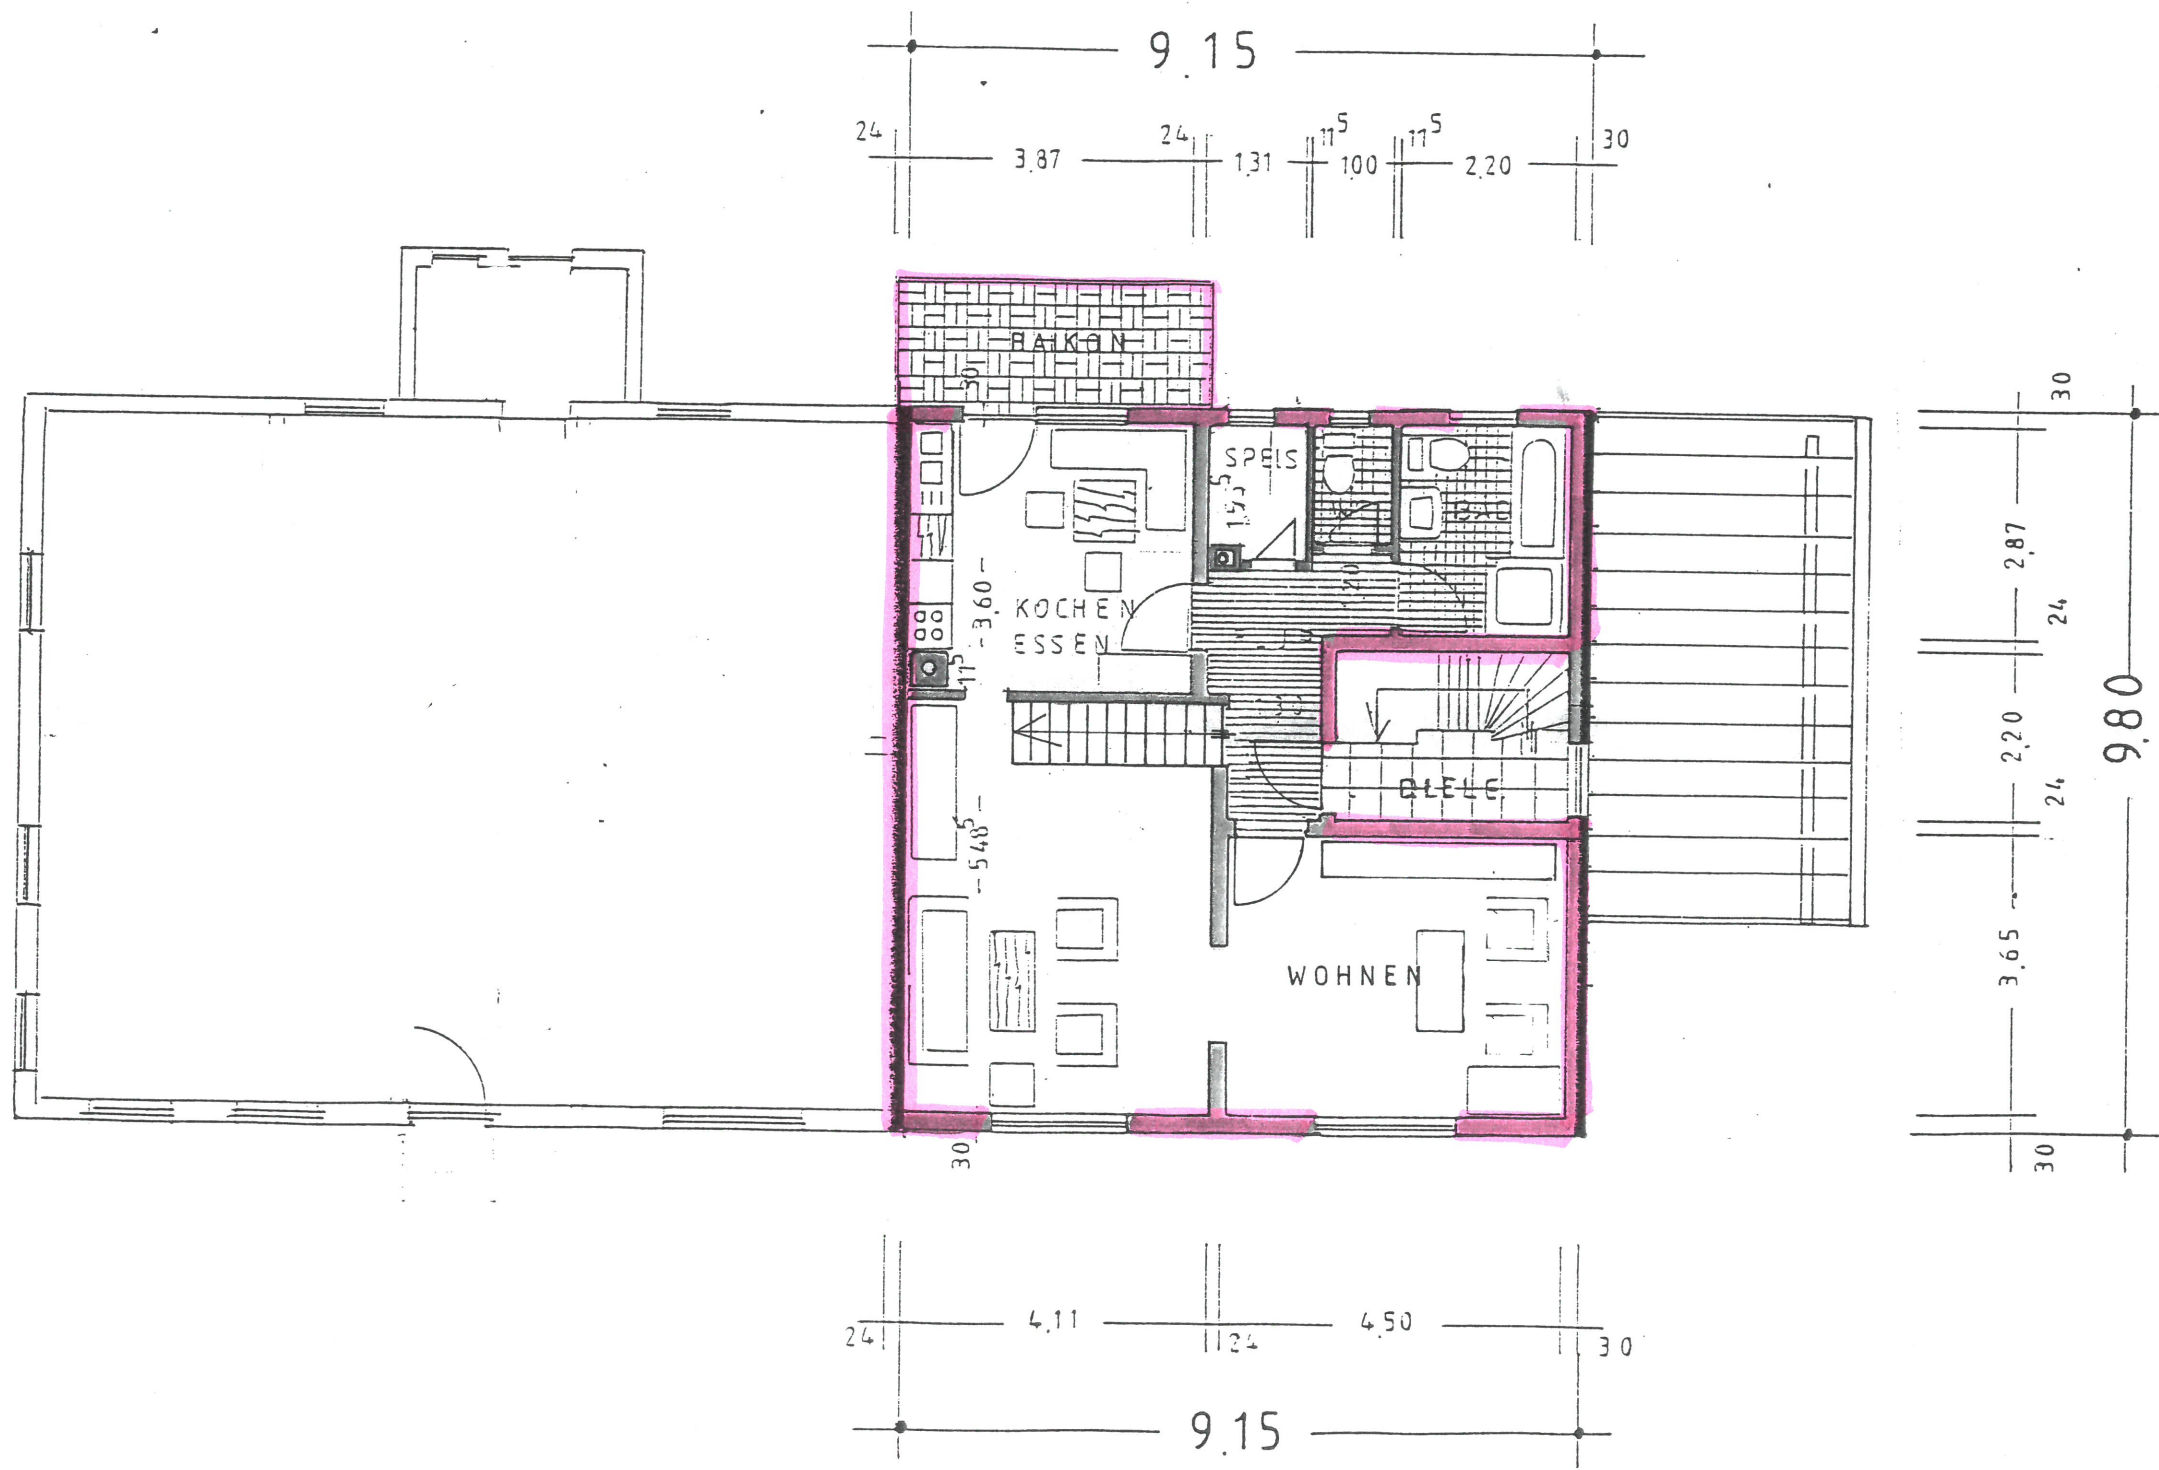

WOHNHAUS M 1 / 100

SALEM  
BAUORT NEUFRACH

OBERGESCHOSS: ca 82,9 qm Wohnfl.

— 9.15 —

KELLERGESCHOSS:

— 9.15 —

DACHGESCHOSS:

SCHNITT: