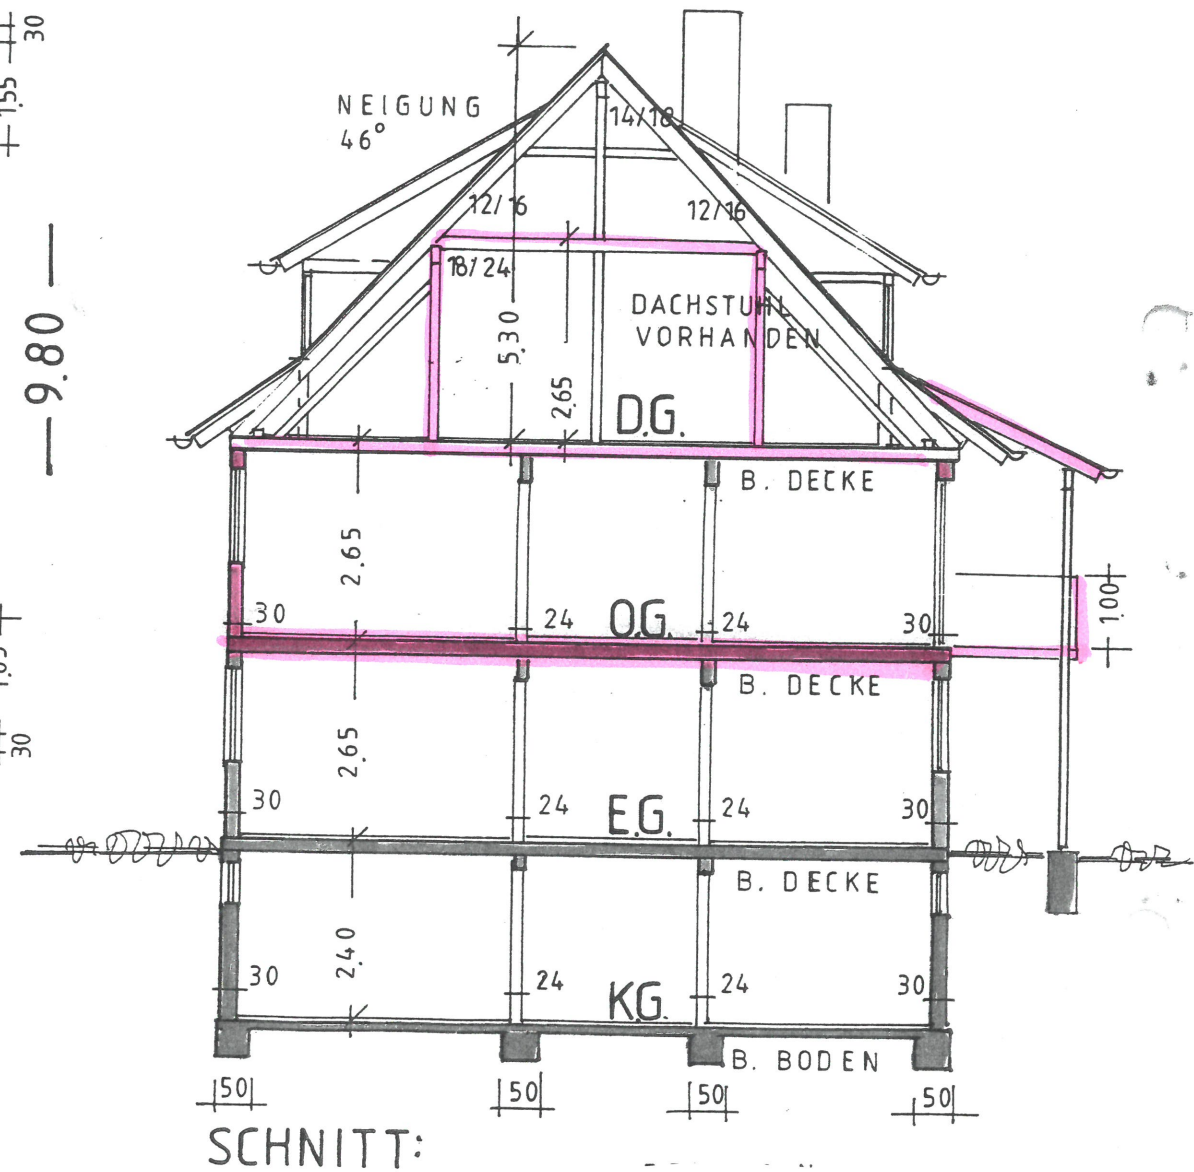

WOHNHAUS M 1 / 100

SALEM  
BAUORT NEUFRACH

OBERGESCHOSS: ca 82,9 qm Wohnfl.

— 9.15 —

KELLERGESCHOSS:

— 9.15 —

DACHGESCHOSS:

SCHNITT: