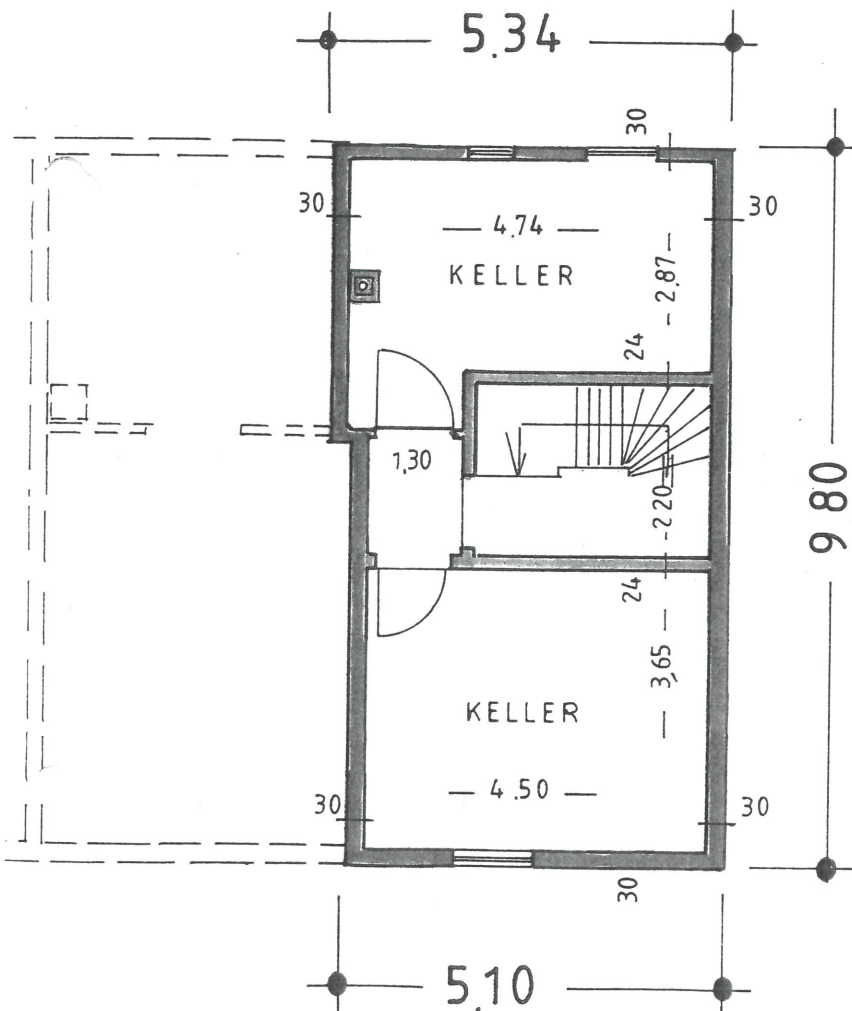

WOHNHAUS M 1 / 100

SALEM  
BAUORT NEUFRACH

OBERGESCHOSS: ca 82,9 qm Wohnfl.

— 9.15 —

KELLERGESCHOSS:

— 9.15 —

DACHGESCHOSS:

SCHNITT: