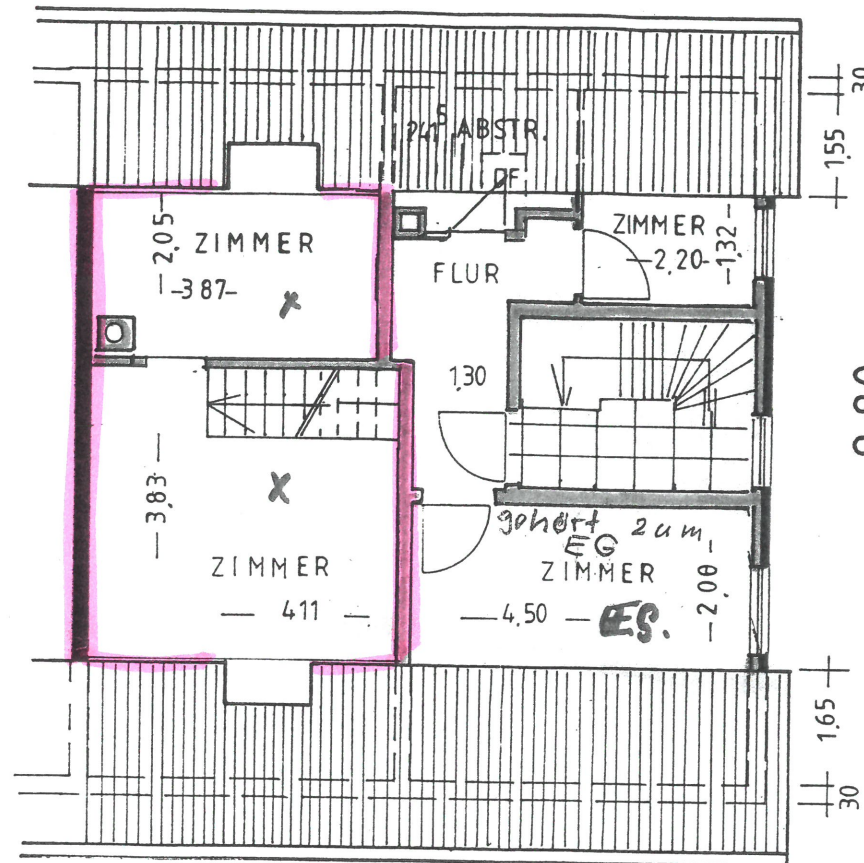

WOHNHAUS M 1 / 100

SALEM  
BAUORT NEUFRACH

OBERGESCHOSS: ca 82,9 qm Wohnfl.

— 9.15 —

KELLERGESCHOSS:

— 9.15 —

DACHGESCHOSS:

SCHNITT: