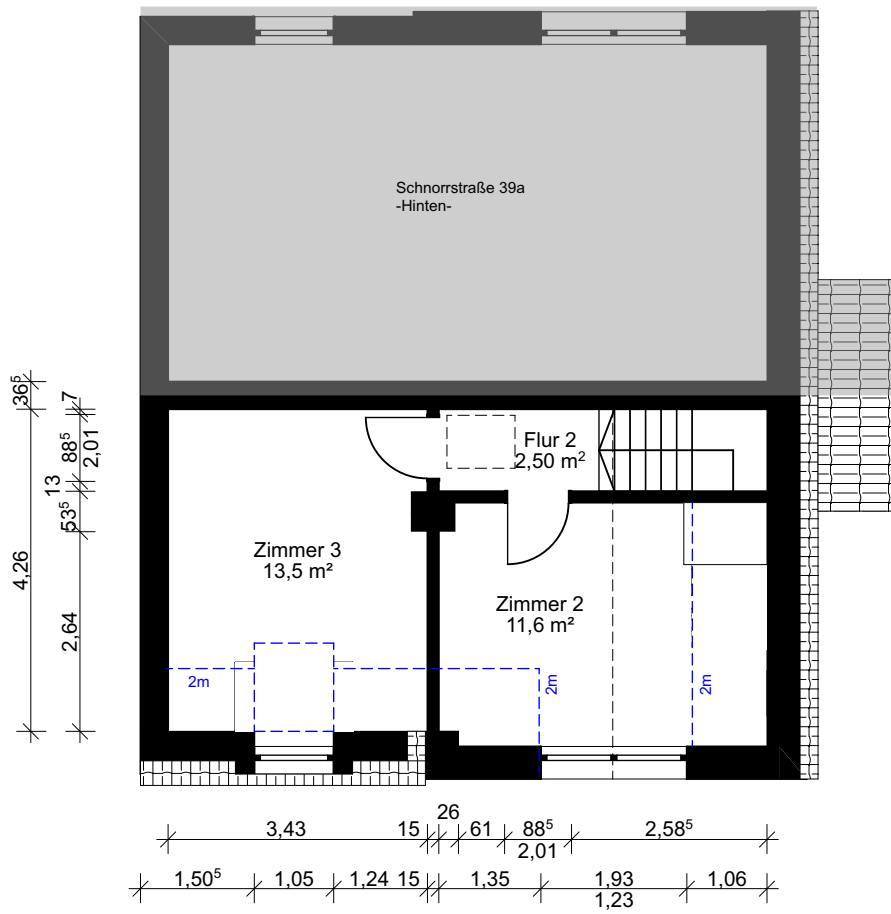

A

A

[REDACTED]	
Planinhalt	1.Obergeschoss
[REDACTED]	
Datum:	
M 1:100	Blattgröße: 210 x 297 A4