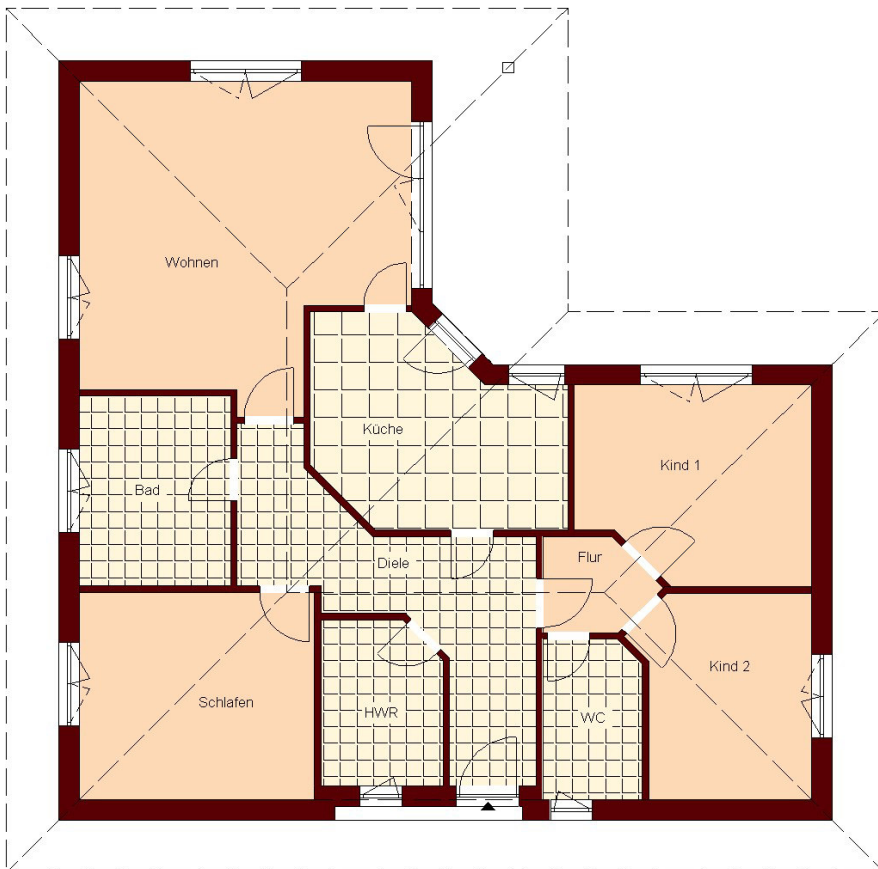

Bungalow

DRIGGE

🏠 Bauart:	Bungalow
^ Dach:	Walmdach 25°
⊕ Wohnfläche:	126 m ²
✂ Nutzfläche:	127 m ²
🏠 Geschosse:	1
🏠 Zimmer:	4
📏 Gebäudemaße:	Breite: 13,99 m Länge: 13,75 m

Erdgeschoss

Wohnen:	31,24 m ²
Küche:	14,91 m ²
Schlafen:	16,02 m ²
Kind 1:	14,47 m ²
Kind 2:	11,20 m ²
Bad:	9,46 m ²
WC:	5,14 m ²
HWR:	6,41 m ²
Diele:	15,26 m ²
Flur:	3,04 m ²
EG gesamt:	127,15 m²
überd. Terrasse:	7,59 m ²