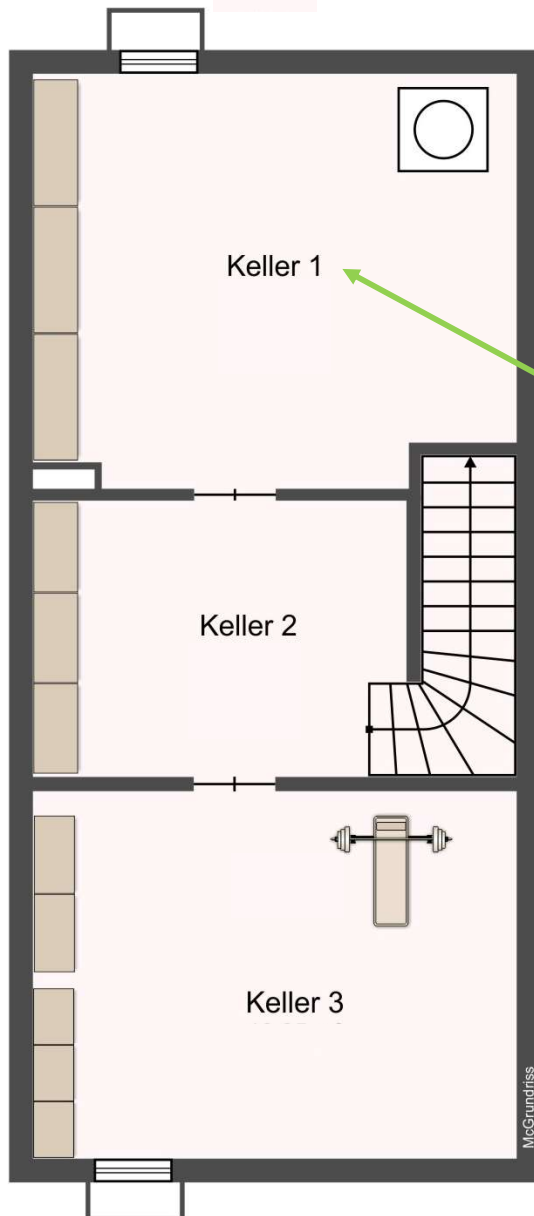

MIETANGEBOT – Reihenhaus in Radebeul, Albert-Eyckhout-Straße 27

Raum mit
Waschmaschinenanschluss
und
Hausanschlüssen

Nutzflächen im KG
Keller ca. 21 m²
Keller 2 ca. 14 m²
Keller 3 ca. 19 m²

Kellergeschoss

Grundriss nicht maßstäblich
Möblierung nicht in der Miete enthalten