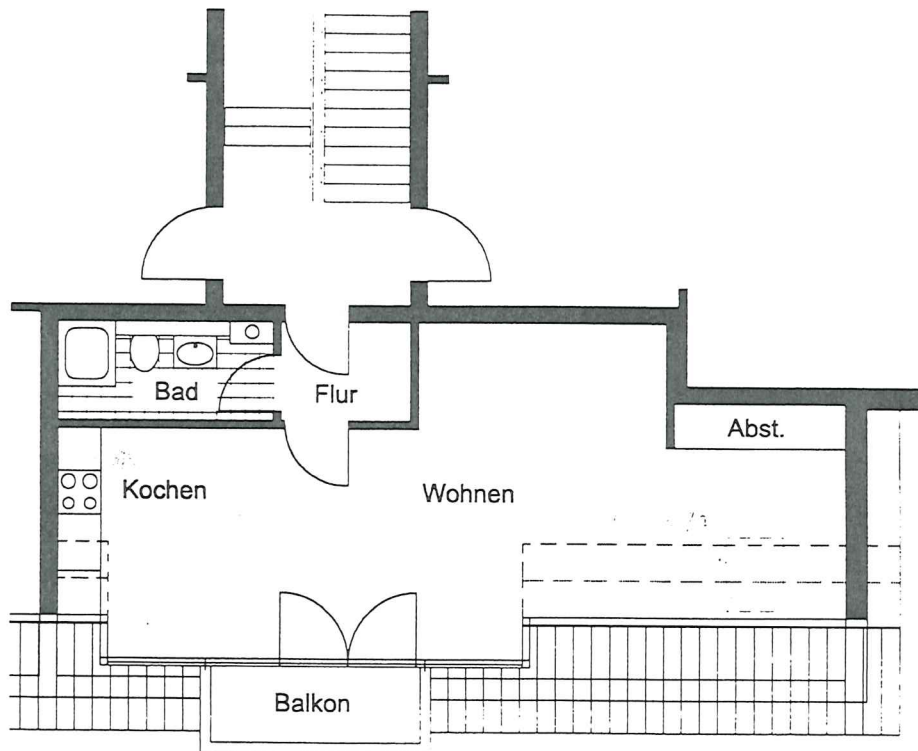

9 Neubau - Eigentumswohnungen Zöllnerstraße 2, Hamburg Bahrenfeld  
Wohnung 9 Dachgeschoß Mitte

Wohnen	33,24	✓
Bad	3,95	✓
Flur	2,37	✓
Abstellraum	1,37	✓
Balkon	1,37	✓

**Wohnfläche 42,30**