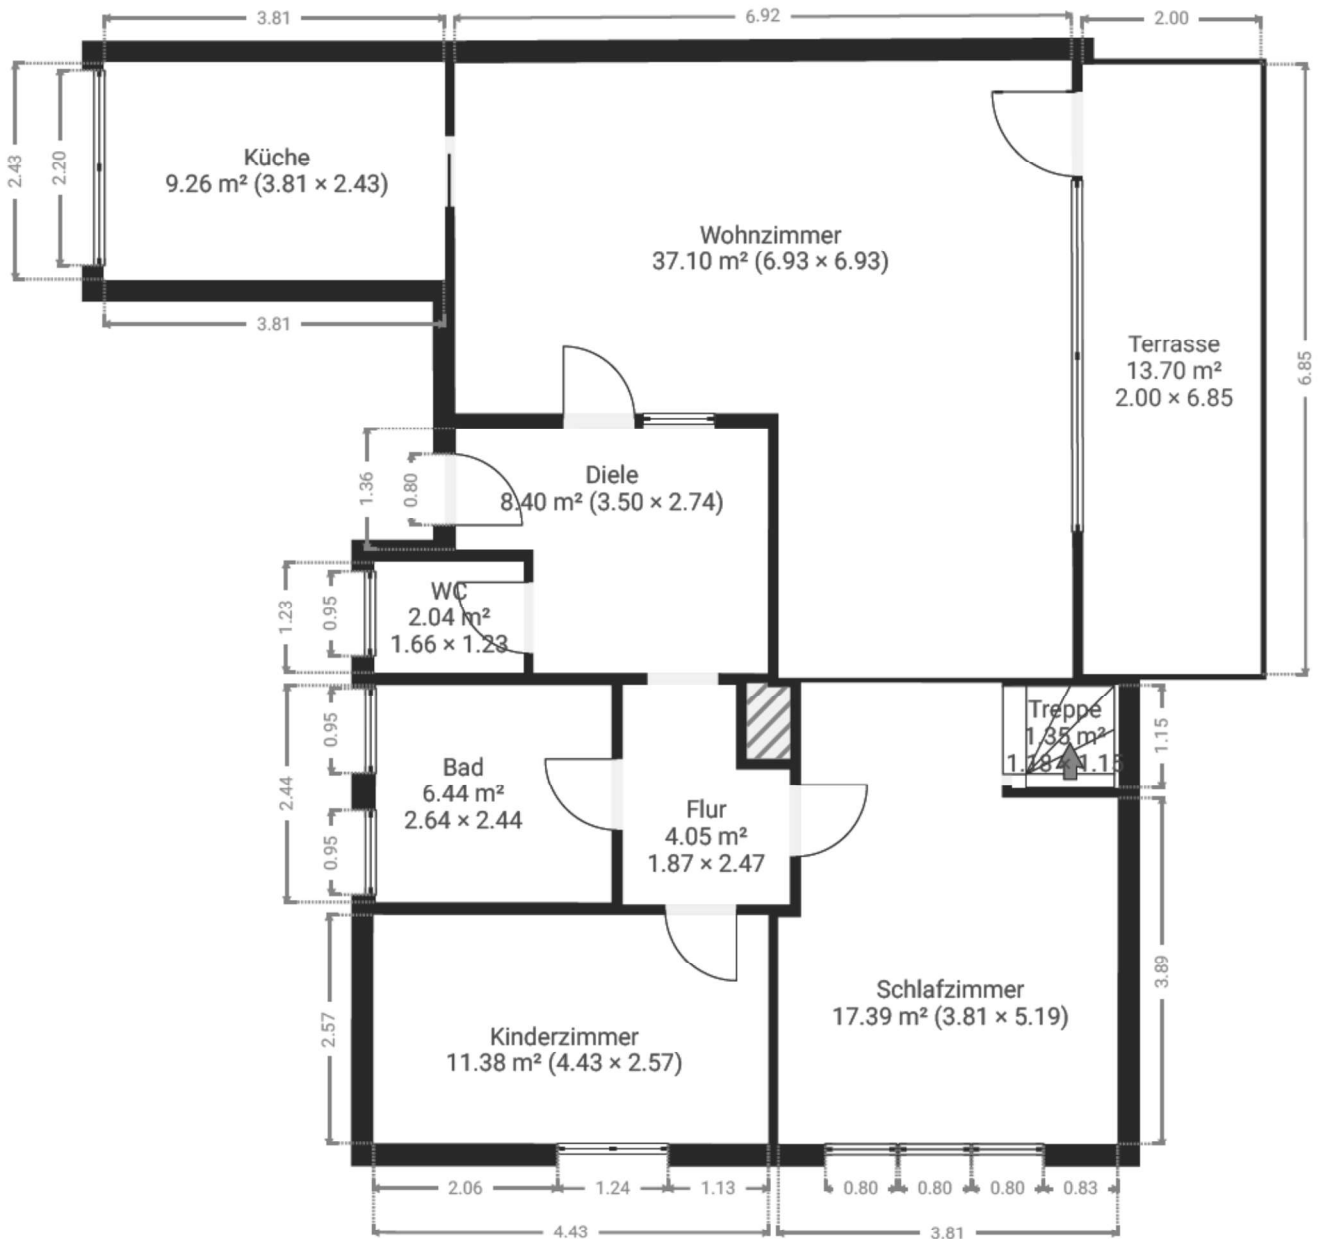

▼ Erdgeschoss

GESAMTFLÄCHE: 111.05 m² • WOHNFLÄCHE: 102.86 m² •

▼ 1. Untergeschoss

GESAMTFLÄCHE: 61.89 m² • WOHNFLÄCHE: 0.00 m² •