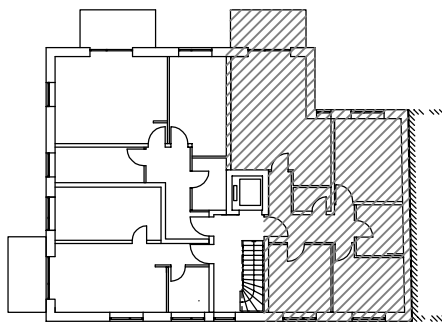

Wohnen	23,91m ²
Küche	4,85m ²
Schlafen	16,18m ²
Kind 1	11,83m ²
Kind 2	12,06m ²
WC	2,92m ²
Bad	6,99m ²
Diele	9,99m ²
Terrasse	4,00m ²
	<hr/>
	92,74m ²

Comeniusstraße

0 1 2m

Wohnung 8 2.OG
Comeniusstraße 12
in Magdeburg