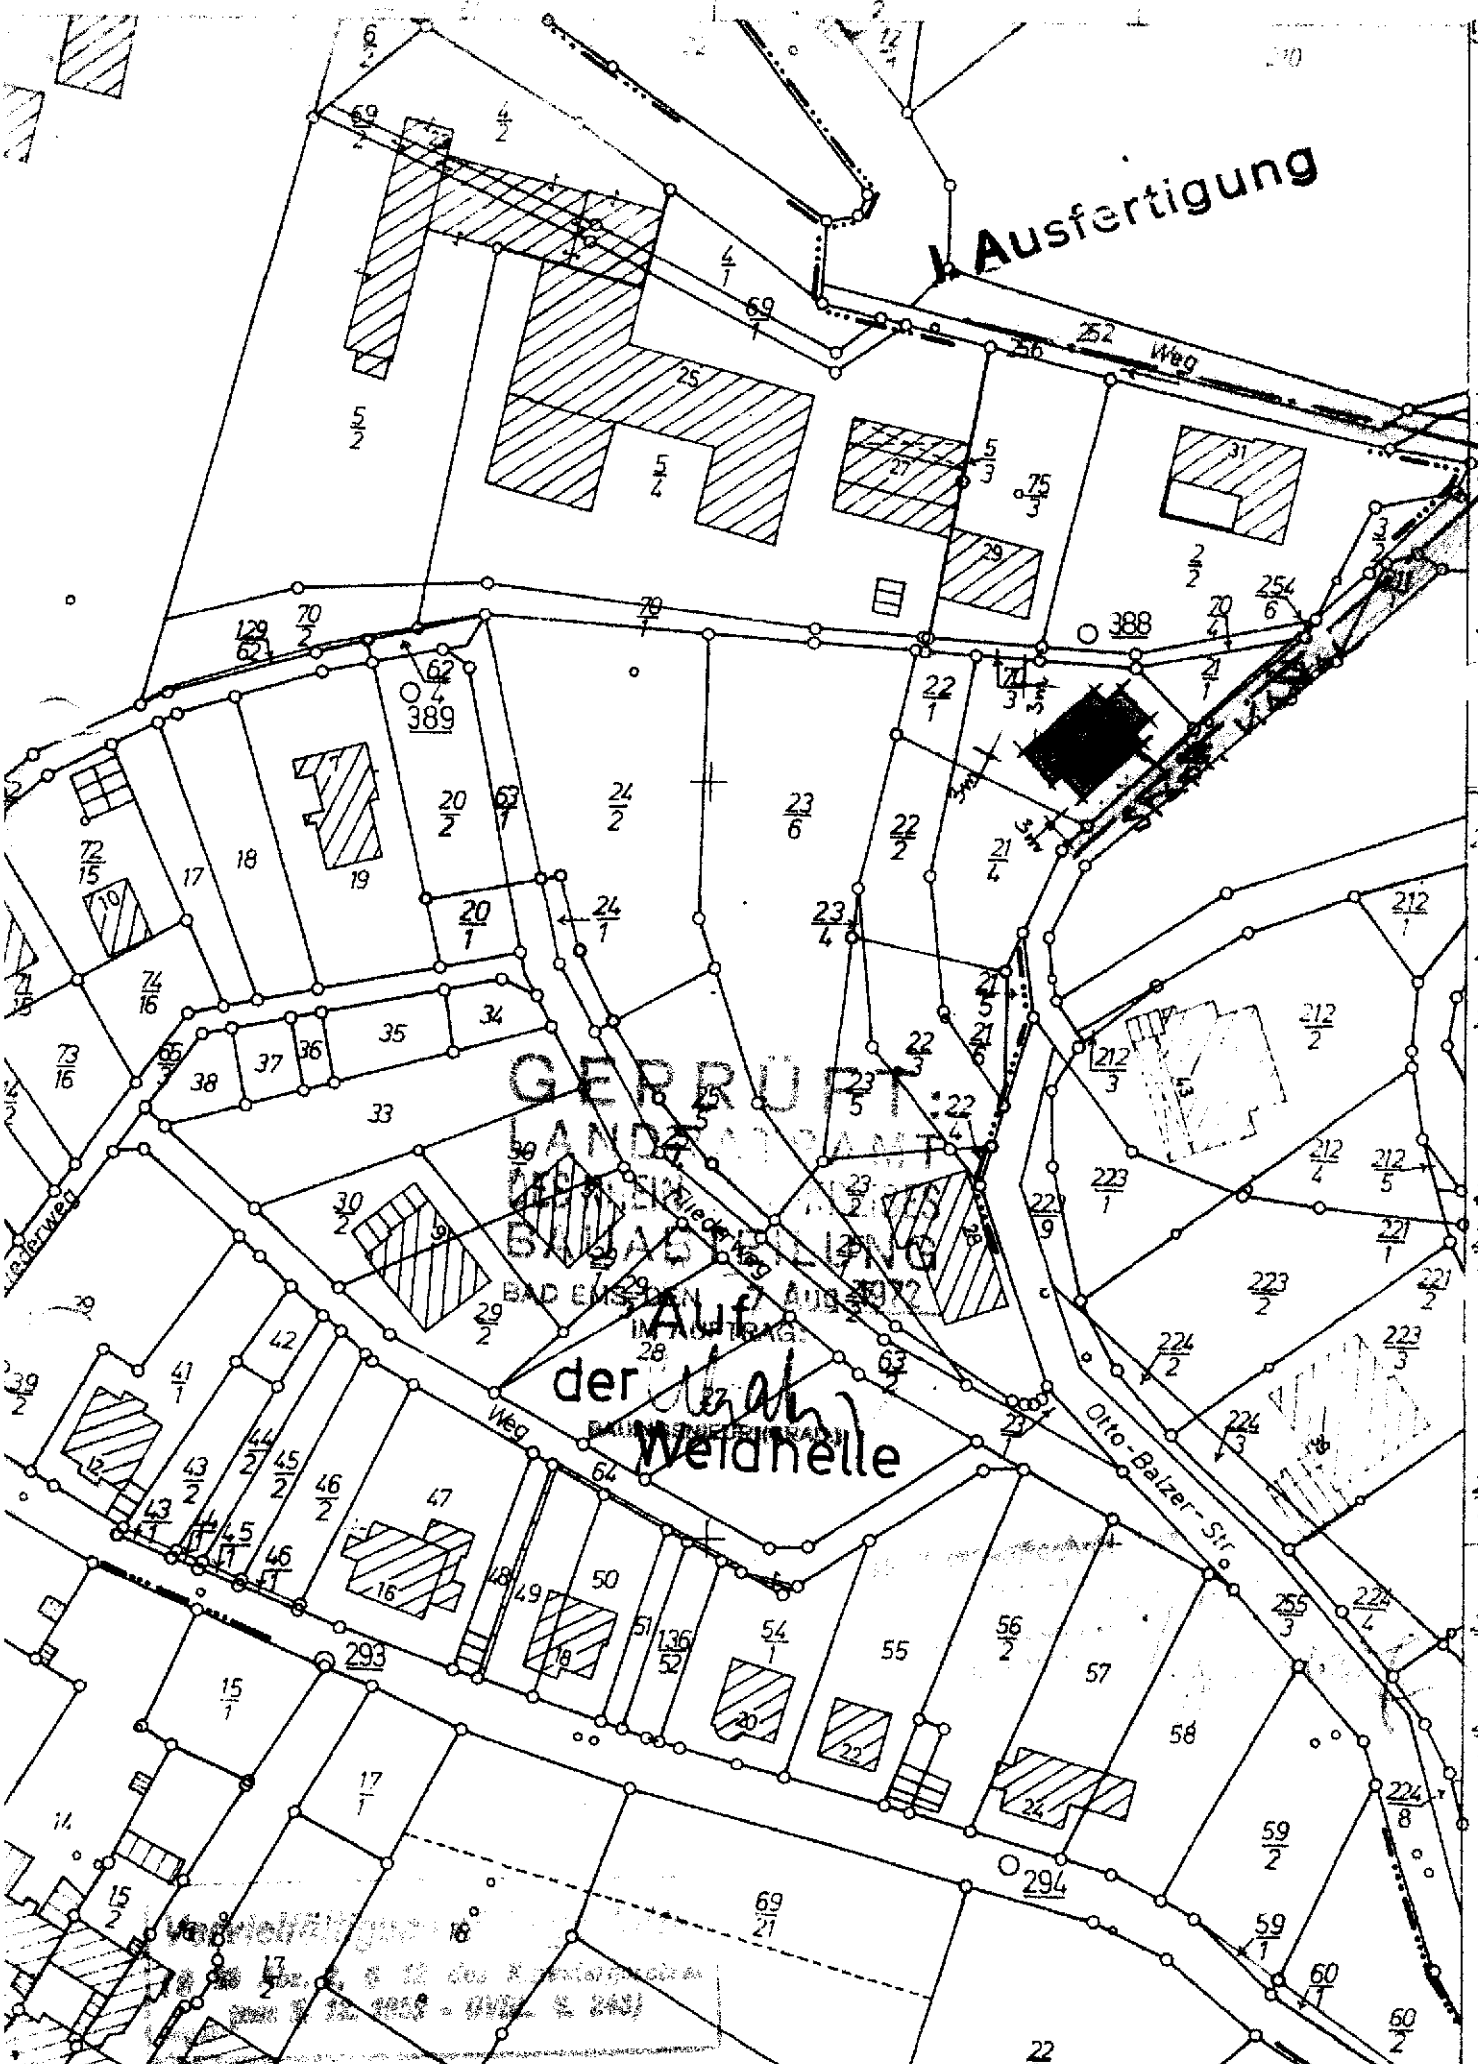

Ausfertigung

GERRUPT
LANDAMT
BAD EISENACH

der *Wald*
Weidhelle

78
9500

253

256

212
2

212
2

212
2

254
3

221
2

223
2

223
3

223
4

223
5

223
5