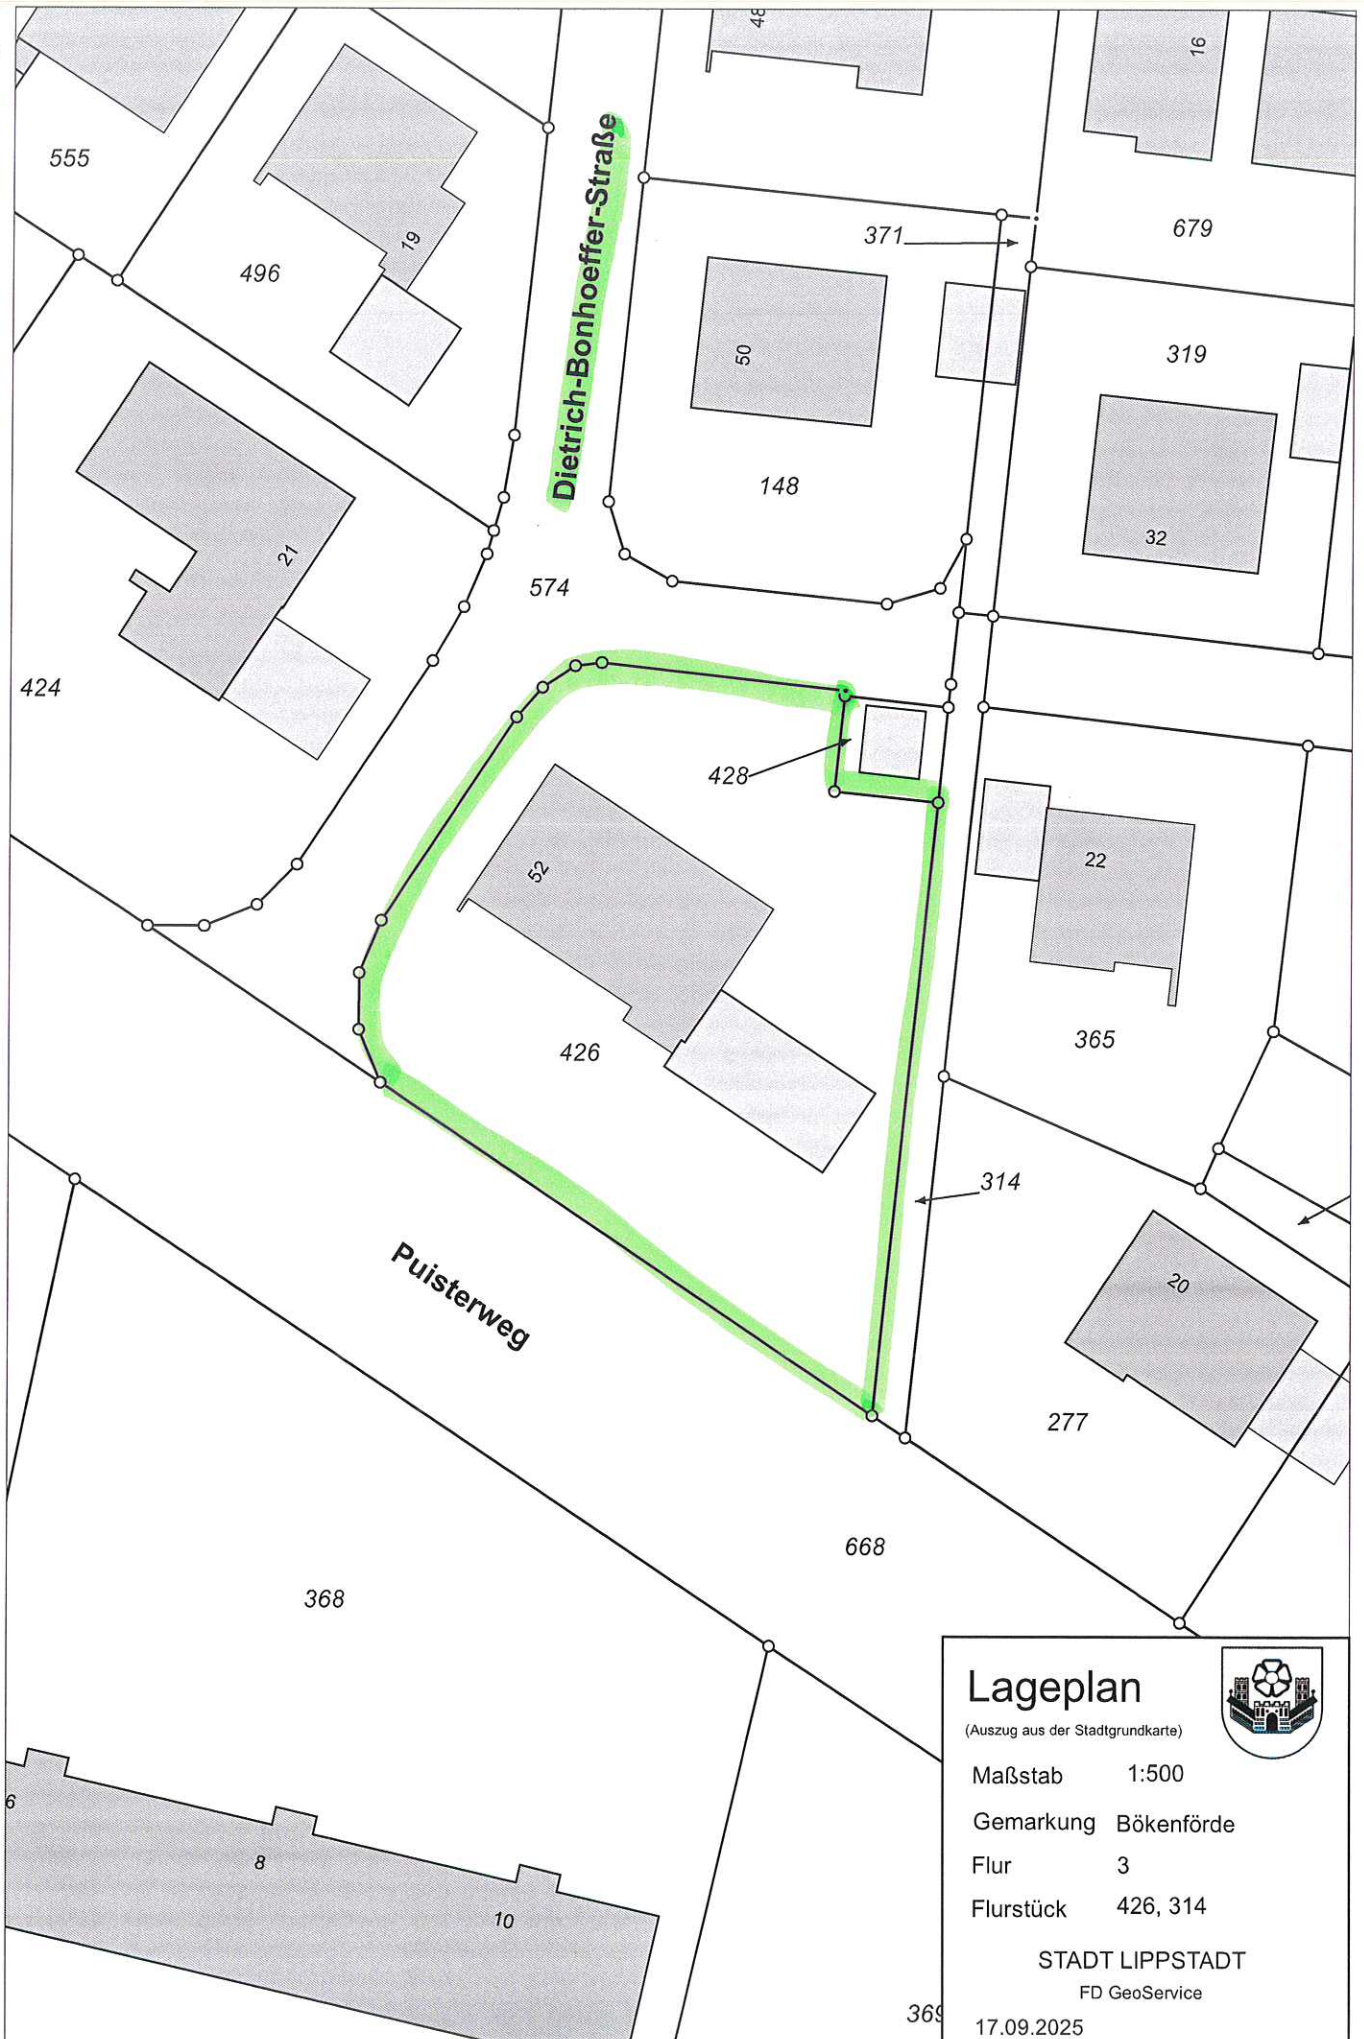

## Lageplan

(Auszug aus der Stadtgrundkarte)

Maßstab 1:500

Gemarkung Bökenförde

Flur 3

Flurstück 426, 314

STADT LIPPSTADT

FD GeoService

# Lageplan

(Auszug aus der Stadtgrundkarte)

Maßstab 1:500

Gemarkung Bökenförde

Flur 3

Flurstück 426, 314

STADT LIPPSTADT

FD GeoService