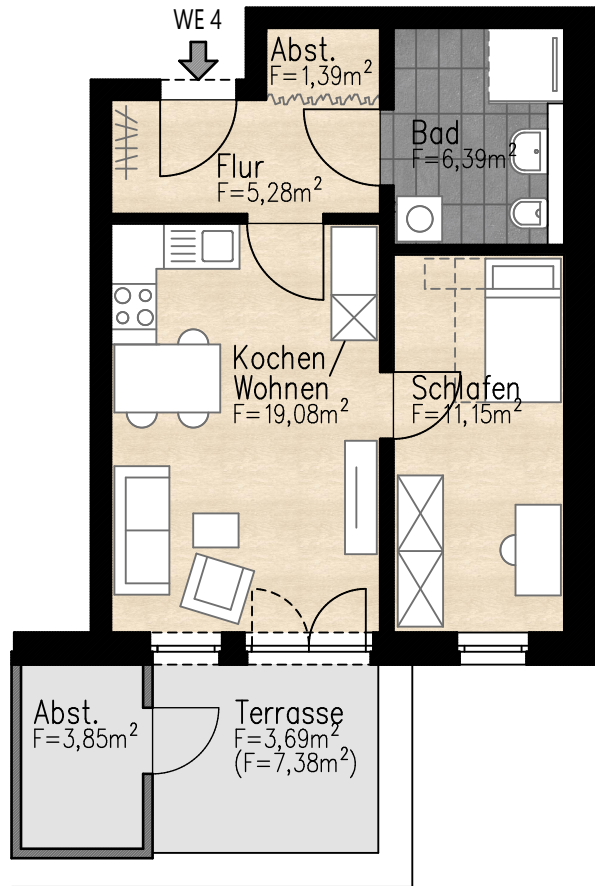

WE4– Obergeschoss– 2– Zimmer– 50,83m²

| | |
|----------------|---------------------------|
| Flur | 5,28m ² |
| Abst. | 1,39m ² |
| Bad | 6,39m ² |
| Schlafen | 11,15m ² |
| Kochen/Wohnen | 19,08m ² |
| Terrasse (50%) | 3,69m ² |
| Abst. | 3,85m ² |
| Gesamt | 50,83m² |