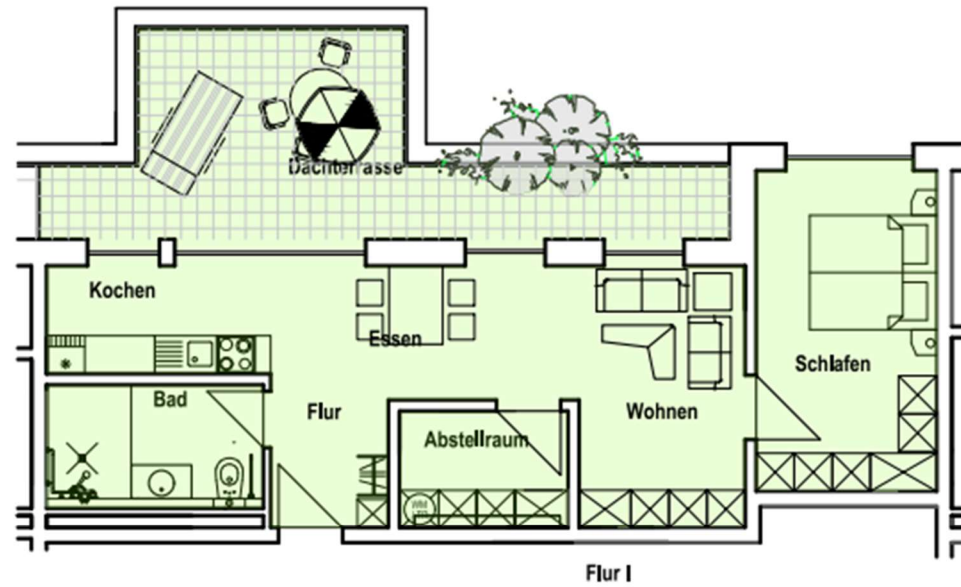

Wohnung 60 (Haus 2)

Wohnung 60

Flur:	4,01 m ²
Bad:	5,91 m ²
Abstellraum:	4,75 m ²
Wohnen:	13,13 m ²
Essen:	6,92 m ²
Kochen:	5,82 m ²
Schlafen:	14,33 m ²
Dachterrasse:	10,75 m ²

Wohnfläche Gesamt: 65,61 m²