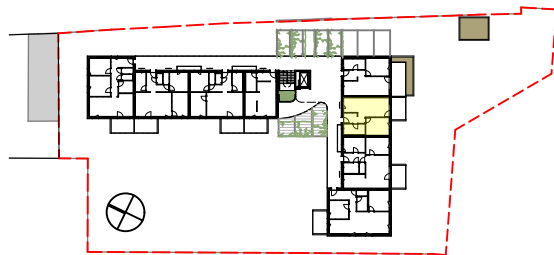

**Neubau Wohnanlage
Hygge Wels Neustadt**

Die dargestellte Einrichtung bzw.
Möblierung ist beispielhaft.

TOP B2.2

2-Zimmer Wohnung

Wohnnutzfl.	50,51m ²
Balkon	10,00m ²
Kellerabteil	3,34m ²