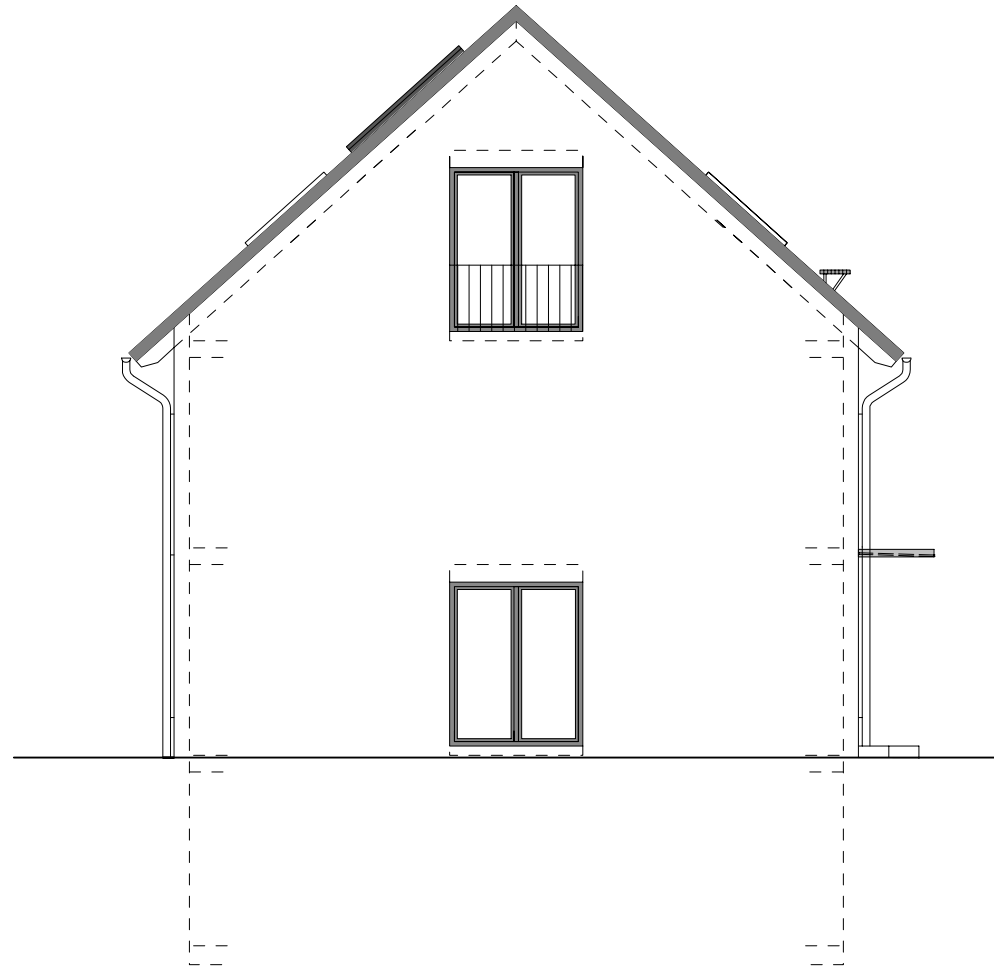

Giebel Ansicht

**weisenburger
bau**

Ludwig-Erhard-Allee 21 • 76131 Karlsruhe

BV Haigerloch-Trillfingen

Haus 1,3,5 | Haustyp E | Ansichten 2

Achsmaß 6.80m | Hauslänge 9.05 | Dachneigung 42 Grad

M 1:100 / DIN A4