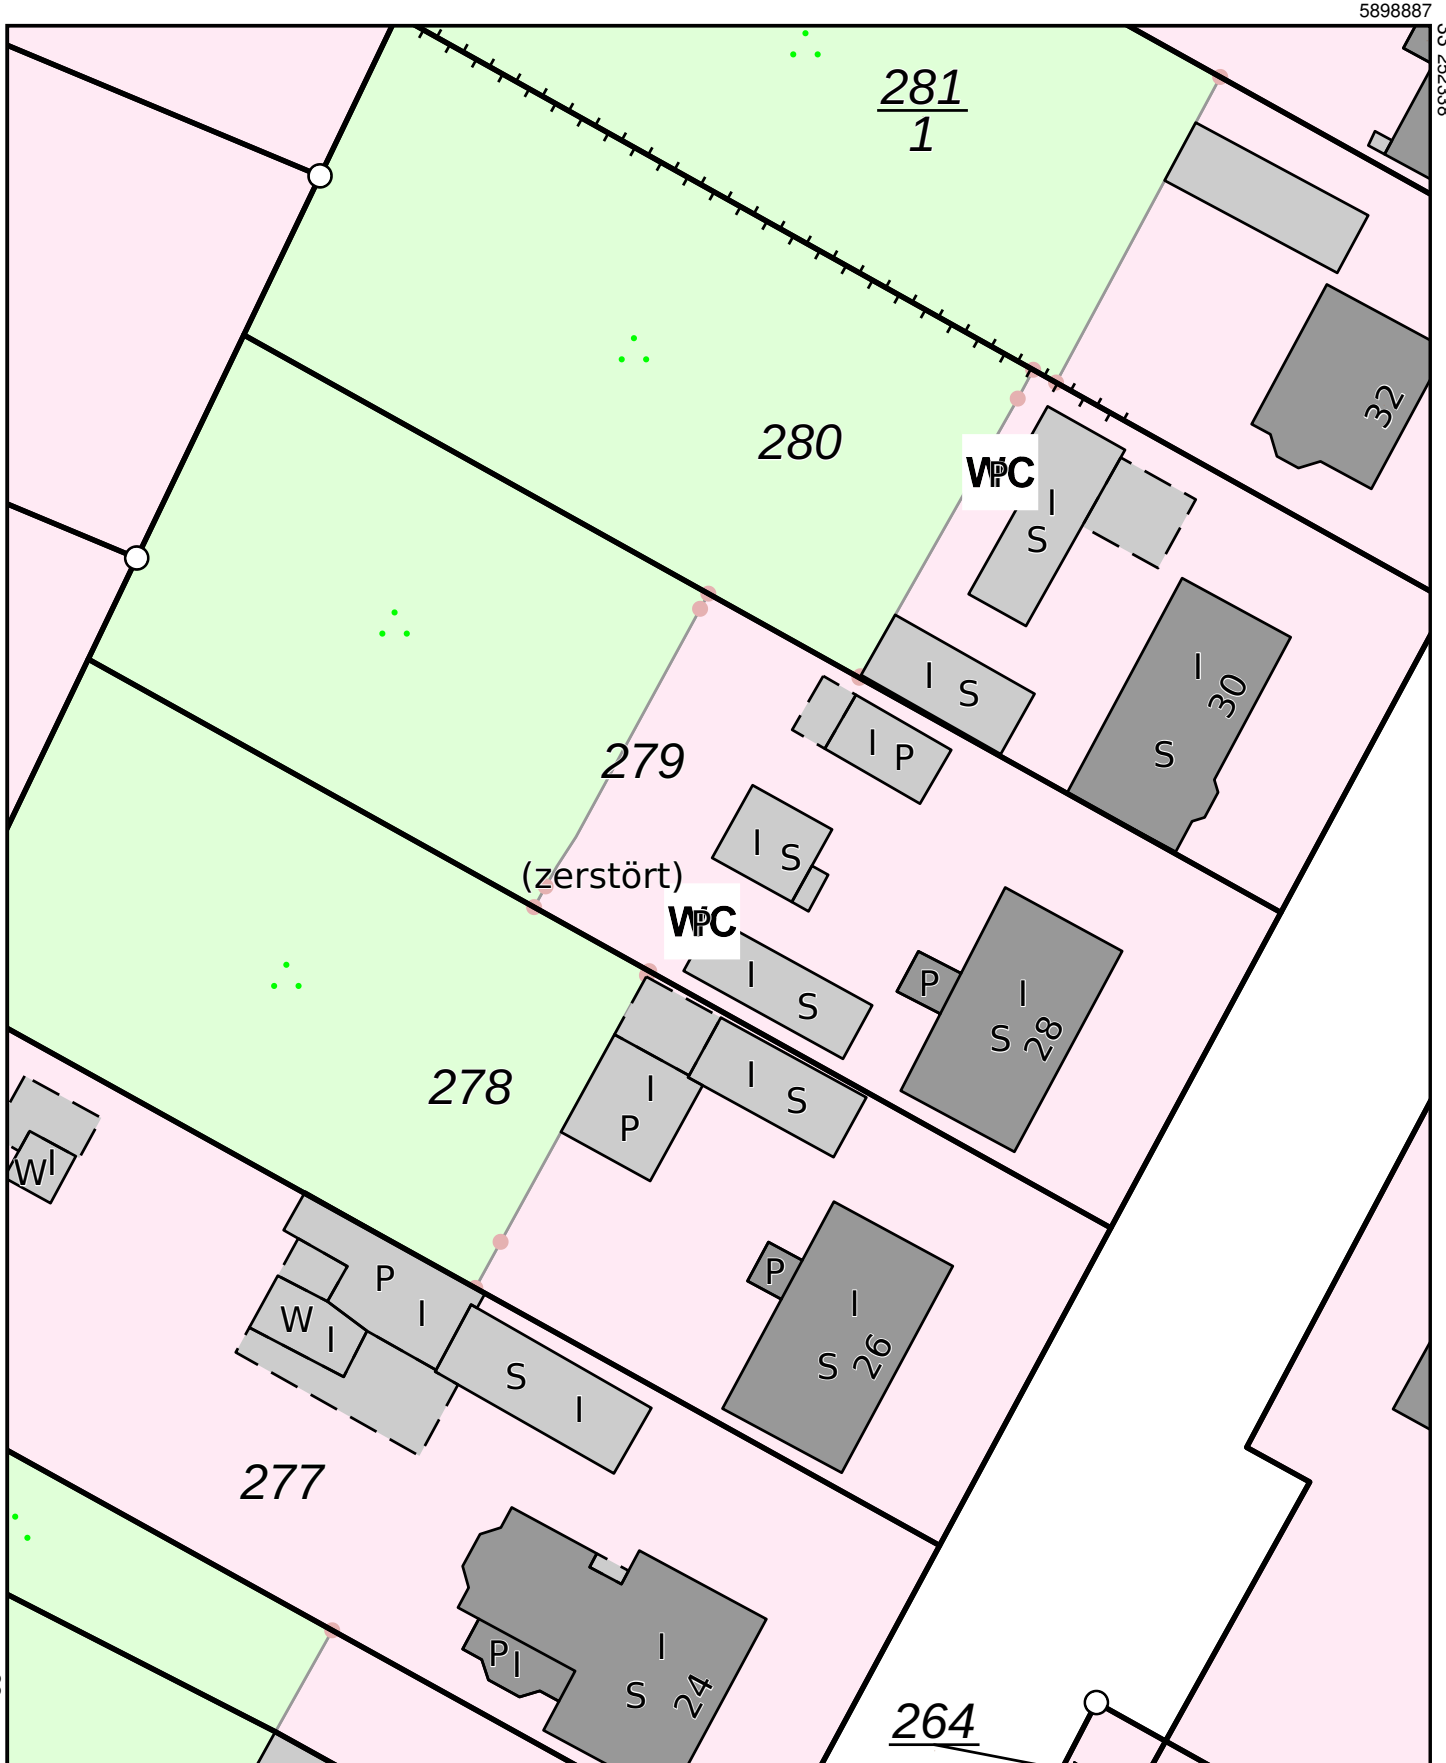

Liegenschaftskarte

Erstellt: 11.02.2026

Maßstab: 1:500

Flurstück: 279
Flur: 1
Gemarkung: Heiddorf

Gemeinde: Neu Kaliß
Kreis: Ludwigslust-Parchim
Bundesland: Mecklenburg-Vorpommern

5898887

33 252338

Quelle: GeoBasis-DE / MV 2026

33 252244

5898772

Maßstab: 1:500

Meter

Legende zur Liegenschaftskarte

Flurstück: 279
 Flur: 1
 Gemarkung: Heiddorf

Gemeinde: Neu Kaliß
 Kreis: Ludwigslust-Parchim
 Bundesland: Mecklenburg-Vorpommern

	Flurstück mit Flurstücksnummer und Flurstückgrenze		Gebäude mit Hausnummer
	strittige Flurstückgrenze		Siedlungsfläche
	zusammengehörende Flurstücksteile		Landwirtschaft
	abgemarkter Grenzpunkt		Industrie- und Gewerbefläche
	Grenzpunkt ohne Abmarkung		Sport-, Freizeit- und Erholungsfläche, Friedhof
	Grenzpunkt, Abmarkung nach Quellenlage nicht zu spezifizieren		Straßenverkehr, Weg, Platz, Bahnverkehr, Schiffsverkehr
	Landesgrenze (Bundesland)		Gartenland, Grünland, Gewässer- oder Verkehrsbeleitfläche
	Kreisgrenze, Grenze Kreisfreier Stadt		Fließgewässer
	Grenze der Verwaltungsgemeinschaft		Stehendes Gewässer, Hafenbecken, Meer
	Gemeindegrenze		Nadelwald
	Gemarkungsgrenze		Laubwald
	Flurgrenze		Mischwald
	Wohngebäude		Gehölz, Windschutz
	Gebäude für Wirtschaft oder Gewerbe		Bundesautobahn, Bundesstraße (hier Bundesstr. 34)
	Gebäude für öffentliche Zwecke		Landes- oder Staatsstraße (hier Landesstr. 56)