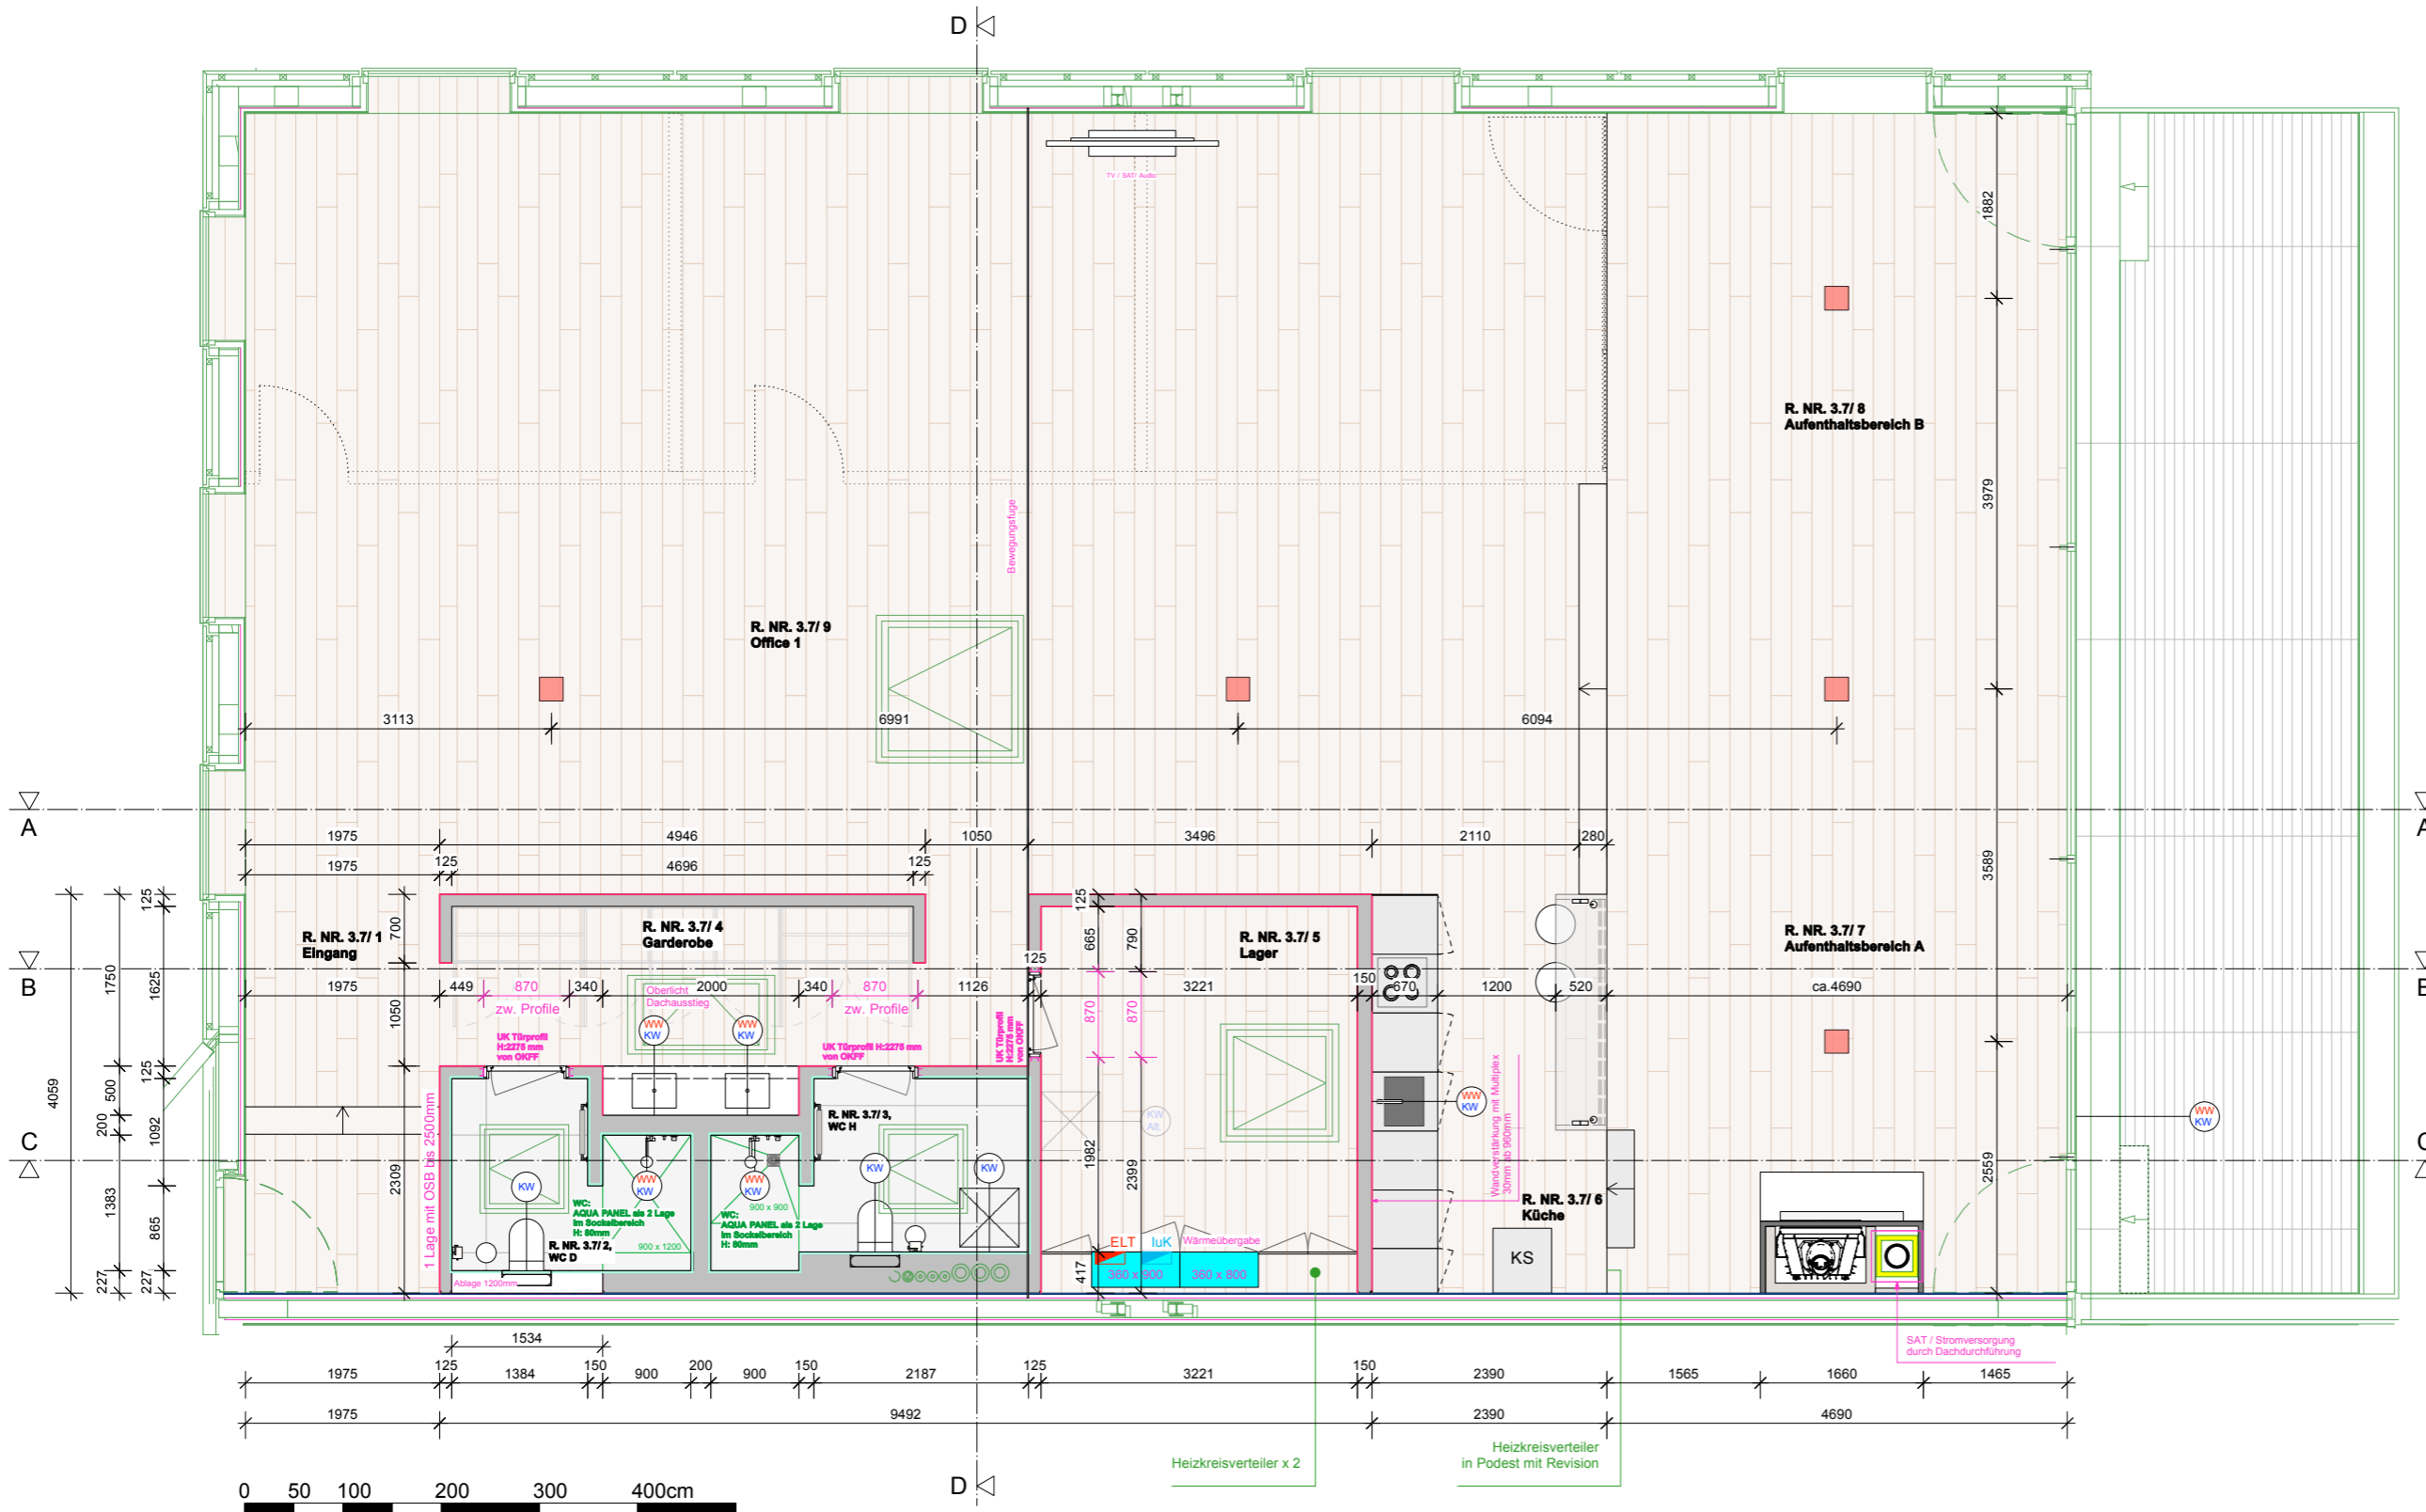

LEGENDE	
	GK-Wand
	AQUAPANEL als 2 Lage im Sockelbereich H: 80 mm
	Sockelleiste

**Alle Maße sind am Bau zu prüfen.  
Alle Einbau-Objekte müssen  
auf die Einbausituation vor Ort  
angepasst werden.**

**Bei Unstimmigkeiten ist die  
Bauführung zu informieren.**