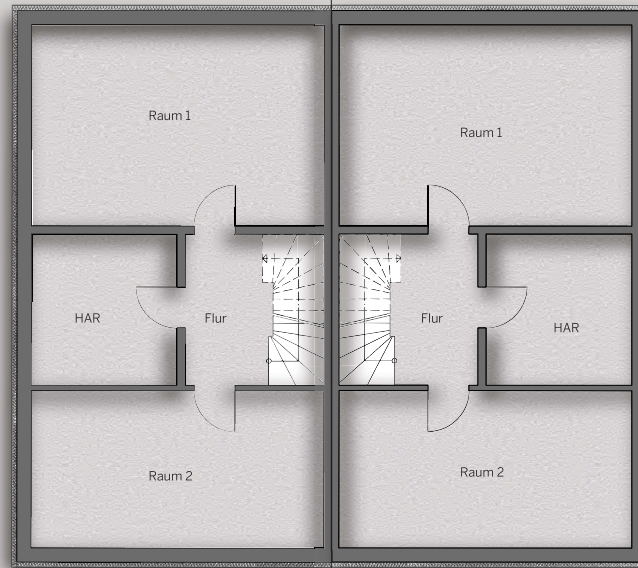

Haus 6/8
KELLERGEHOSS

Wohnfläche

Flur	7,96 m ²
Raum 1	10,34 m ²
Raum 2	27,64 m ²
HAR	21,63 m ²

Gesamt 67,58 m²

Haus 5/7
KELLERGEHOSS

PURISTISCH

Haus 6/8 ERDGESCHOSS

Wohnfläche

Flur	11,49 m ²
Garderobe	1,61 m ²
Kochen, Essen	24,29 m ²
Wohnen	29,71 m ²
Gäste-WC	2,92 m ²
Terrasse (50%)	5,00 m ²

Gesamt 75,04 m²

Zubehörfläche

Garage 14,64 m²

Haus 5/7 ERDGESCHOSS

EXKLUSIV

Wohnung 6/8
DACHGESCHOSS

Wohn-/Nutzfläche	219,97 m ²
------------------	-----------------------

Wohnung 5/7
DACHGESCHOSS

ELEGANT