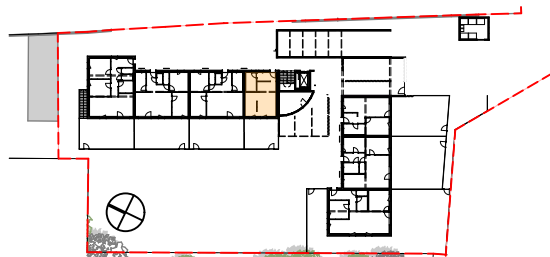

Neubau Wohnanlage Hygge Wels Neustadt

Die dargestellte Einrichtung bzw.
Möblierung ist beispielhaft.

TOP A0.4

1,5-Zimmer Wohnung

Wohnnutzfl.	40,46m ²
Terrasse	10,50m ²
Garten	21,54m ²
Kellerabteil	3,90m ²