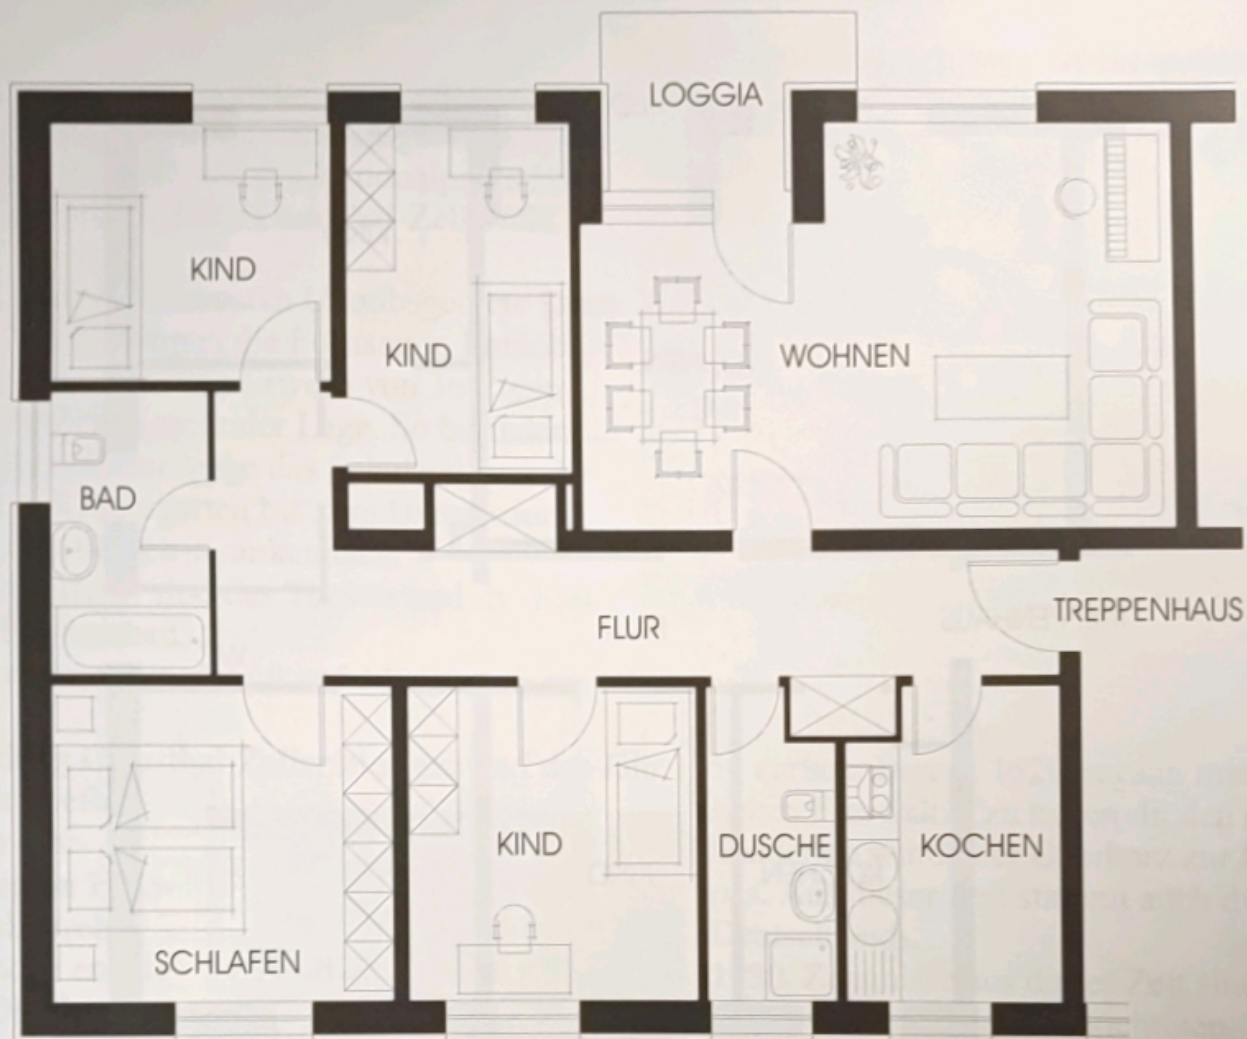

WOHNANLAGE IN
CLAUSTHAL-ZELLERFELD,
BERLINER STRASSE 47 - 57

WOHNUNGSTYP B
104,6m²

WOHNANLAGE
BERLINER STRASSE 47 - 57,
CLAUSTHAL-ZELLERFELD