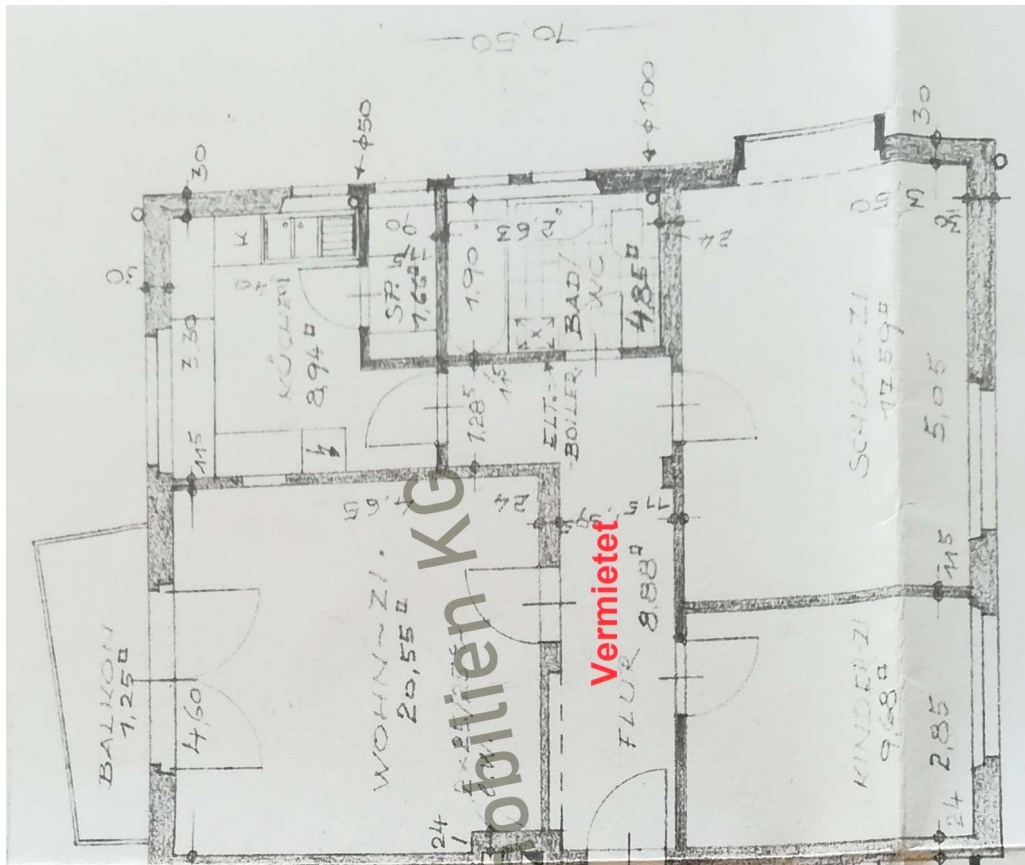

MC-ENTLÜFTUNG IM OG DURCH TOSCHROHR 10/14
ABDICKE OG GEM. NEUER-BEST.
21,70
0,97m 0,92m 1,12m
φ100

obilien KG

Vermietet

Frei

Obergeschoss