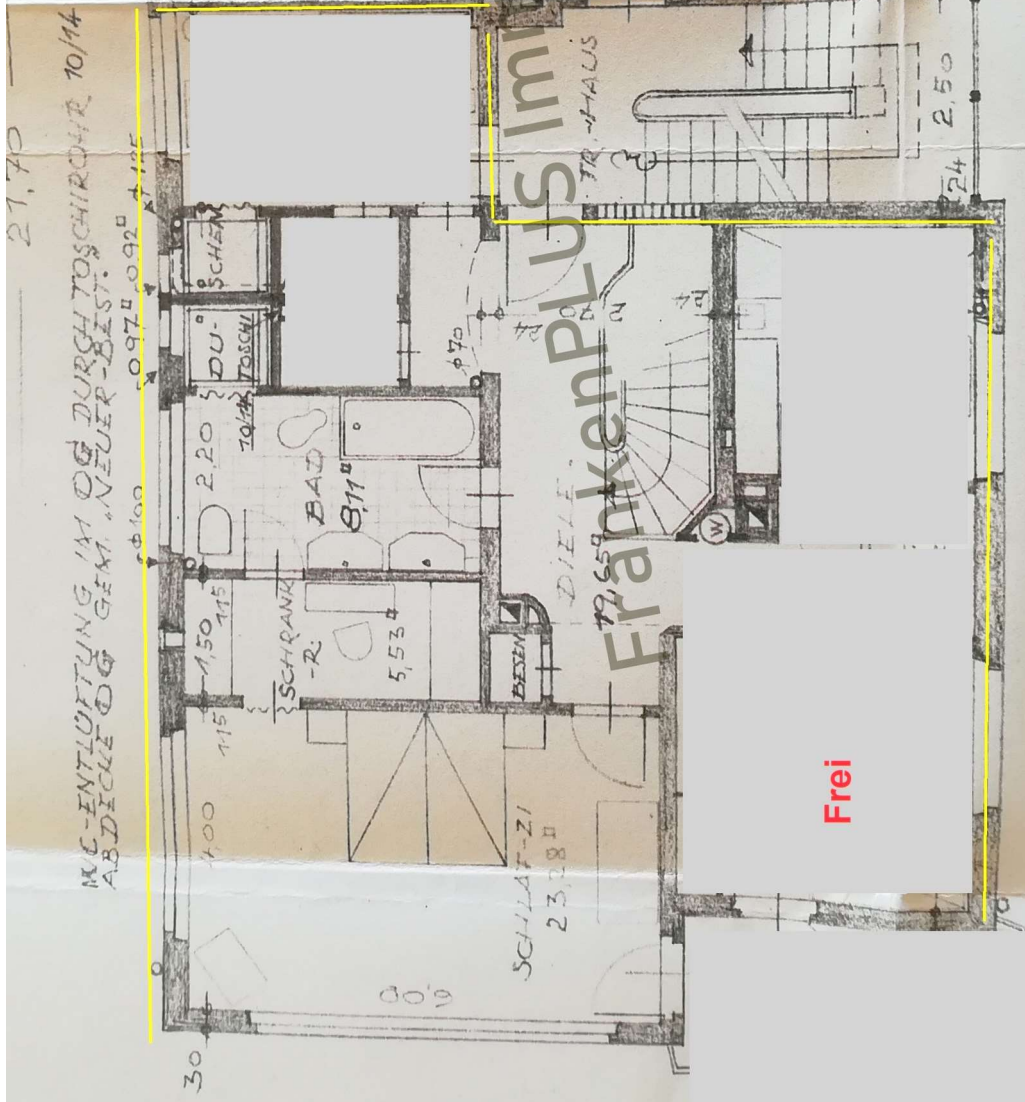

MC-ENTLÜFTUNG IM OG DURCH TOSCHROHR 10/14
ABDICKE OG GEM. NEUER-BEST.
21,70
0,97m 0,92m 1,12m
φ100

obilien KG

Vermietet

Frei

Obergeschoss