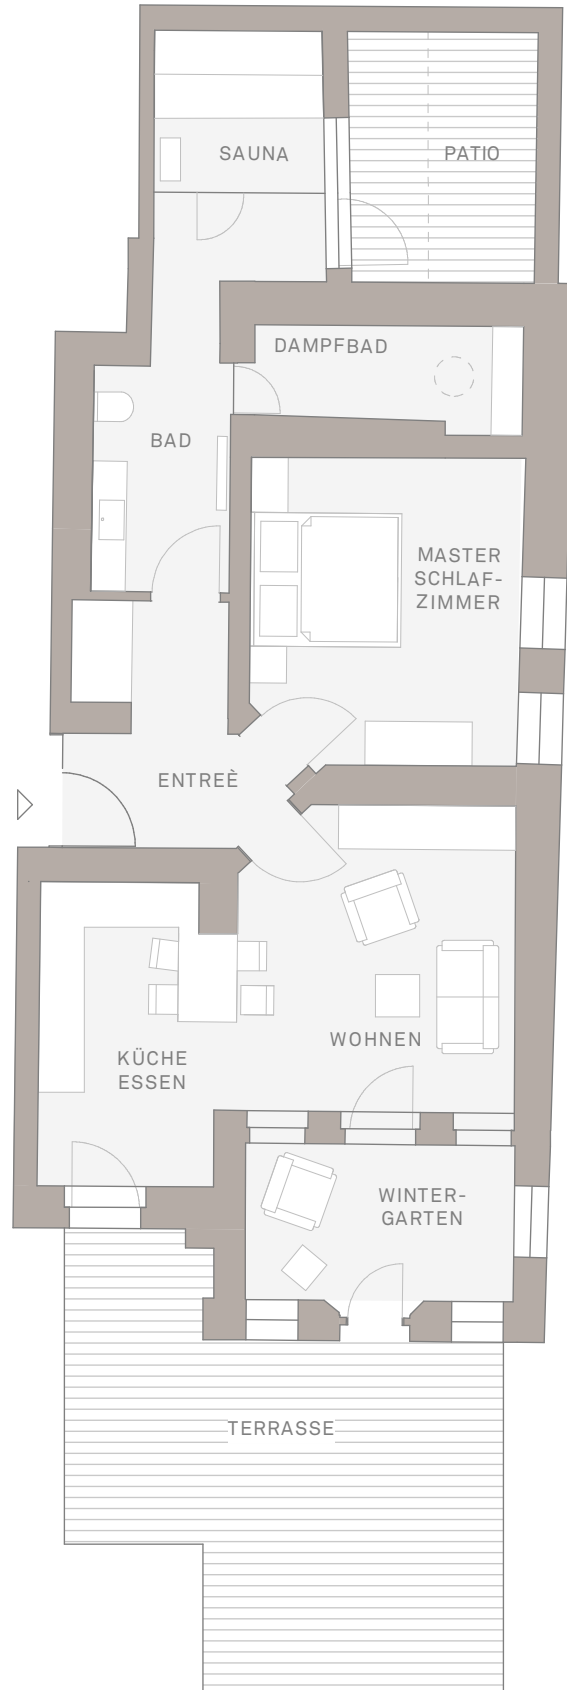

VILLA SEEBLICK

WOHNUNG 02

ERDGESCHOSS
Fläche ca. 93,5 qm

2 ZIMMER APARTEMENT MIT SAUNA,
PATIO, GARTEN & TERRASSE

VILLA SEEBLICK
Strandpromenade 26 | 17424 Ostseebad Bansin | Germany

Dieser Grundriss ist nicht maßstäblich und dient der Veranschaulichung der räumlichen Konfiguration des Appartements. Die Ausstattung des Appartements ist exemplarisch. Maße und Dimensionen im realen Objekt können vom Plan abweichen.