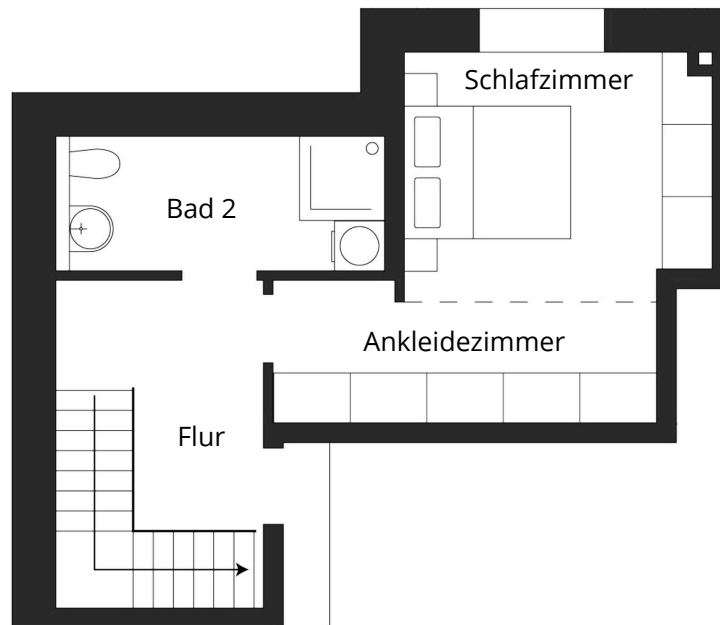

WOHNUNG 01

ERDGESCHOSS/SOUTERRAIN

3 Zimmer • ca. 92,00 m²

Flächenaufstellung

Schlafzimmer 1	11,0 m ²
Flur	6,5 m ²
Bad 2	6,3 m ²
Ankleidezimmer	6,7 m ²

LAGE IM OBJEKT

HAFTUNGSAUSSCHLUSS

Das Bild- und Planmaterial dient der vorläufigen Illustration des Vorhabens. Abweichungen in einem späteren Planungsstadium bleiben ausdrücklich vorbehalten. Einrichtungsgegenstände sind beispielhaft und gehören nicht zur Ausstattung. Maße und Flächenangaben sind unverbindlich und nach DIN 277 angepasst. Geringe Flächenabweichungen sind innerhalb eines Grundrisstyps möglich.