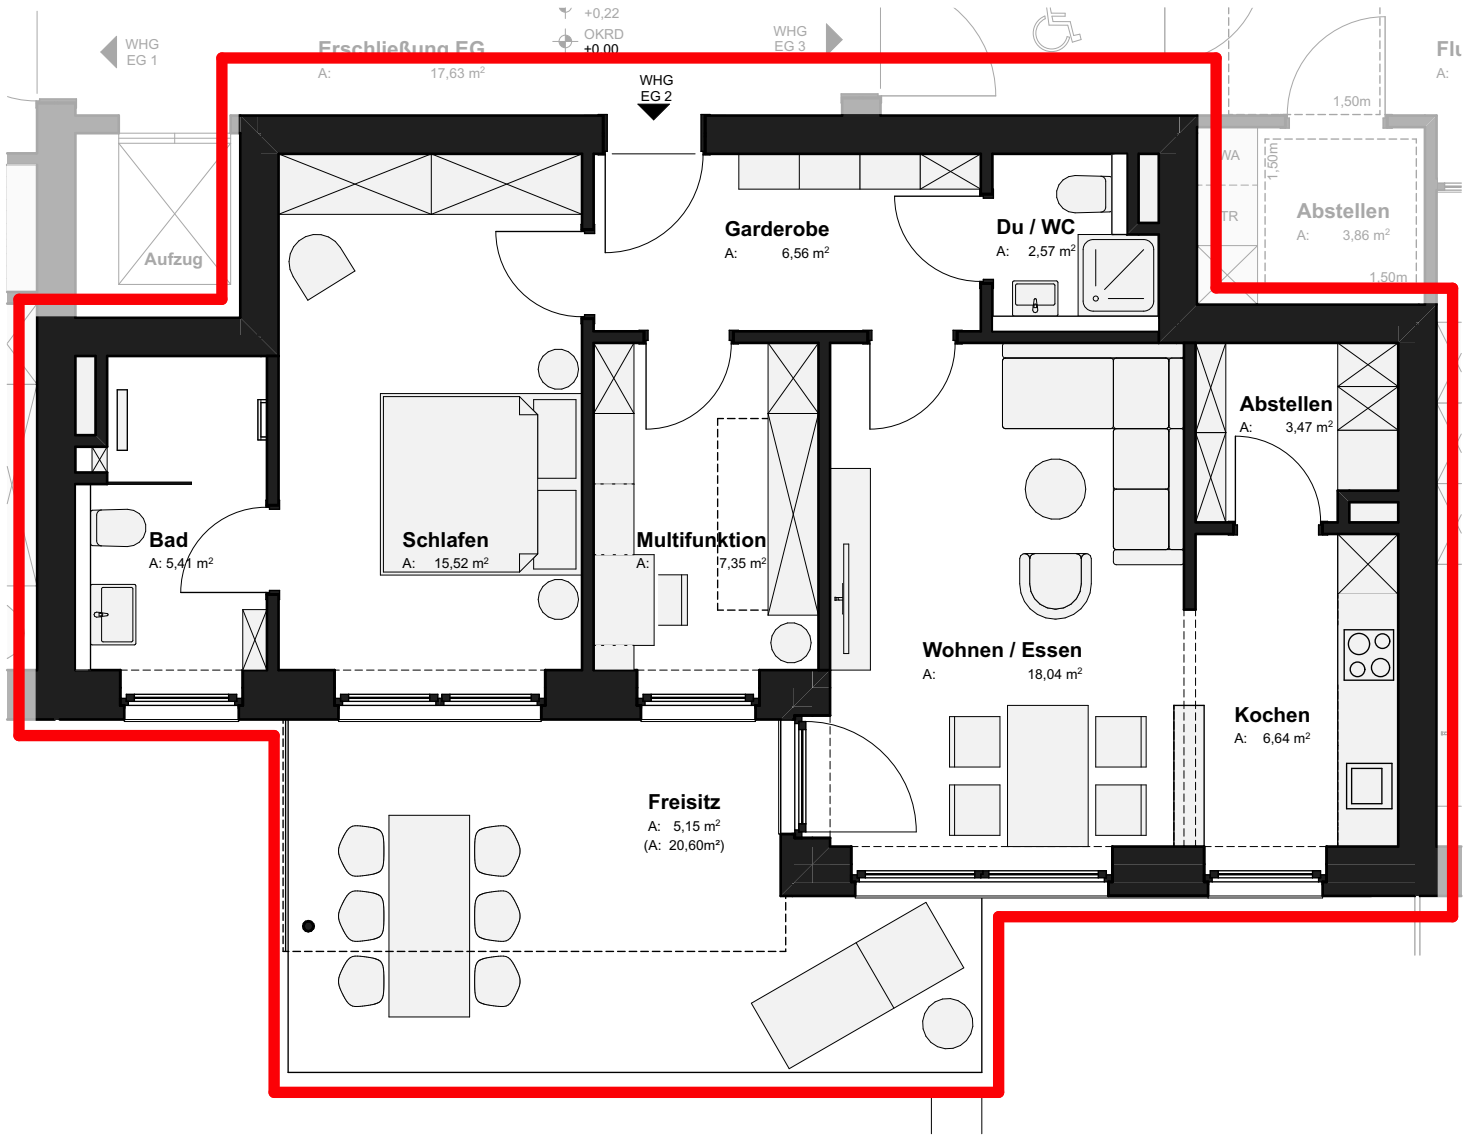

Wohnung 2 - EG

Wohnfläche Wohnung 2:

| | |
|----------------|----------------------------|
| Garderobe | 6,56 m ² |
| Schlafen | 15,52 m ² |
| Bad | 5,41 m ² |
| Multifunktion | 7,35 m ² |
| Wohnen / Essen | 18,04 m ² |
| Kochen | 6,64 m ² |
| Abstellen | 3,47 m ² |
| Du / WC | 2,57 m ² |
| Freisitz (25%) | 5,15 m ² |
| Geräte | 2,45 m ² |
| | <hr/> |
| | 73,16 m² |