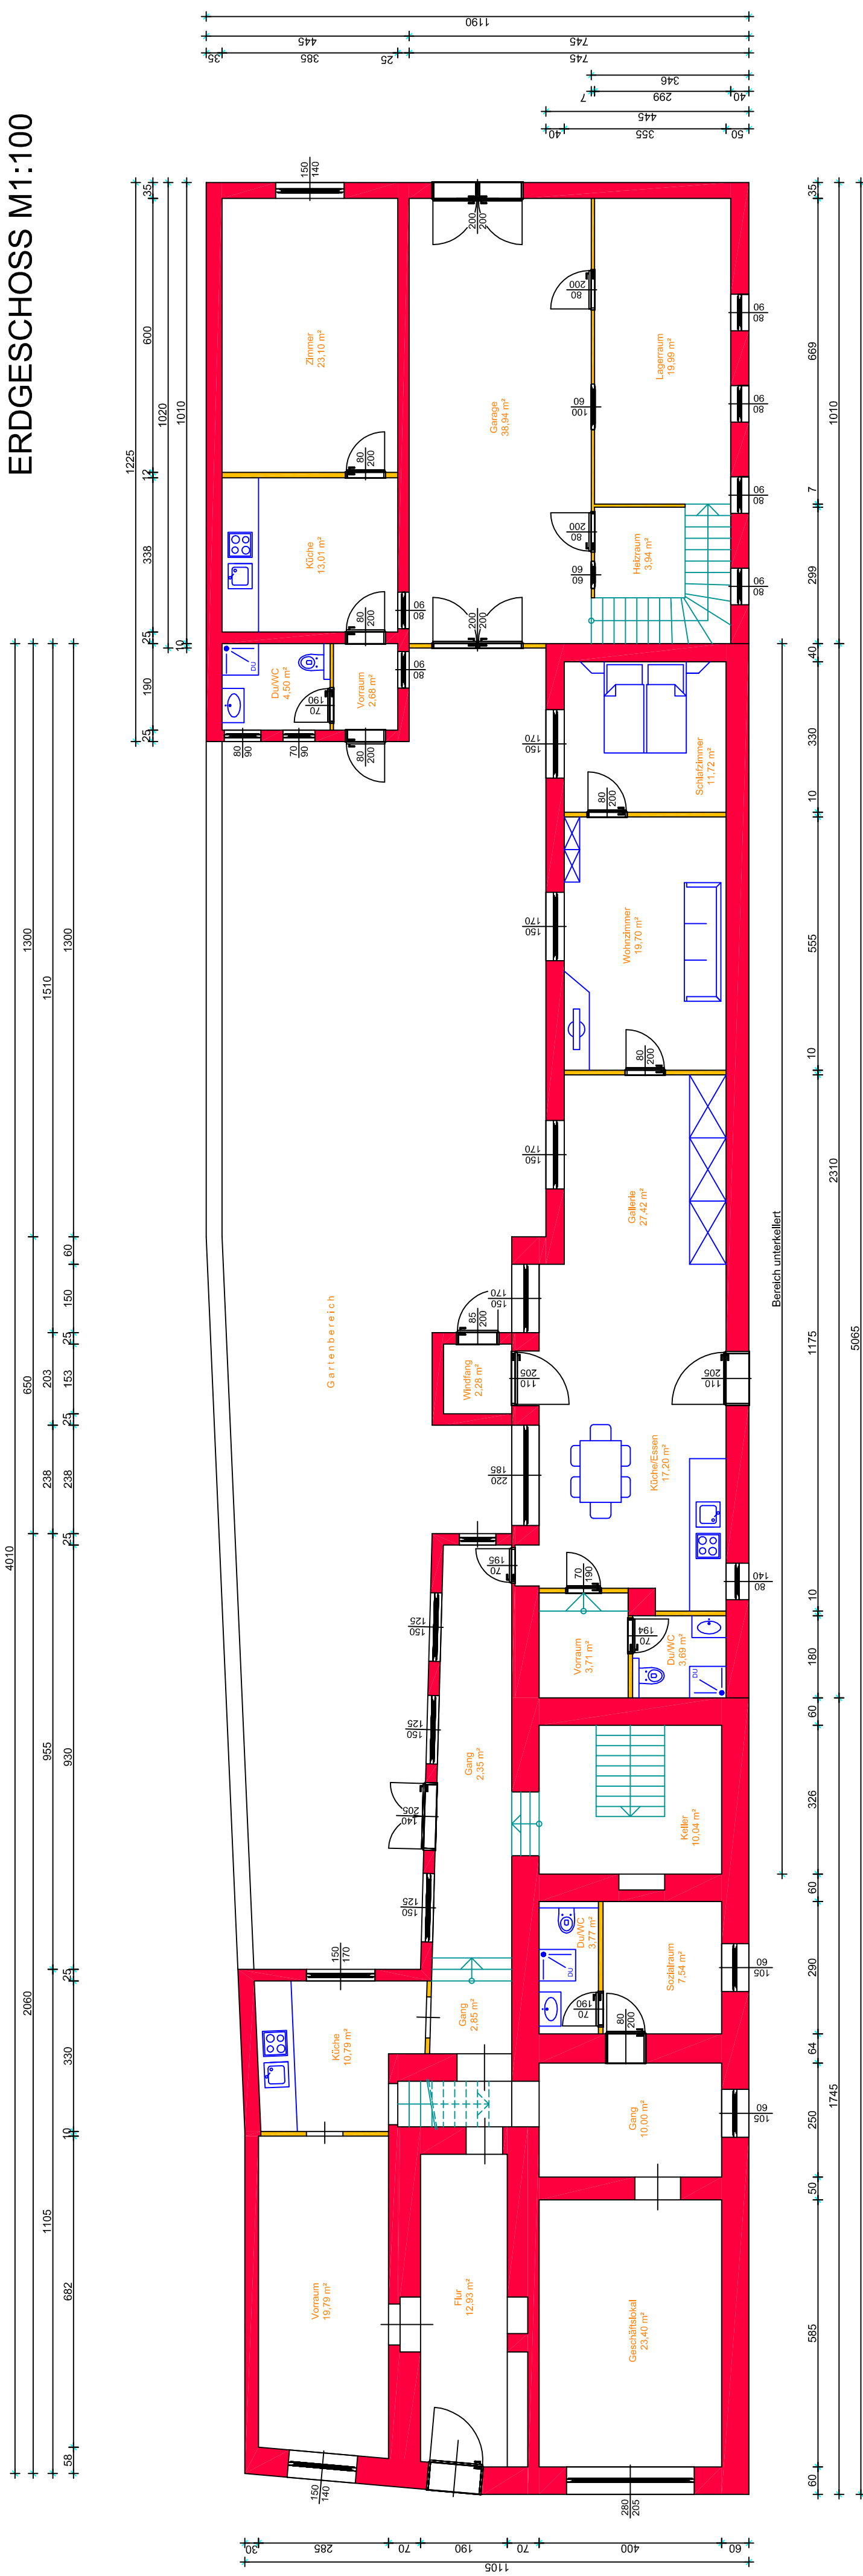

ERDGESCHOSS M1:100

OBERGESSCHOSS M1:100

BESTANDSPLAN

ÜBER DAS BESTEHENDE WOHNHAUS IN DER
WIENERSTRASSE 18
 2410 HAINBURG AN DER DONAU

MASSSTAB	1:100	PARIE	A	B	C	D	E
PLANINHAULT	Wohnhaus Wienerstrasse 18 2410 Hainburg an der Donau						
Grundrisse EG und OG							