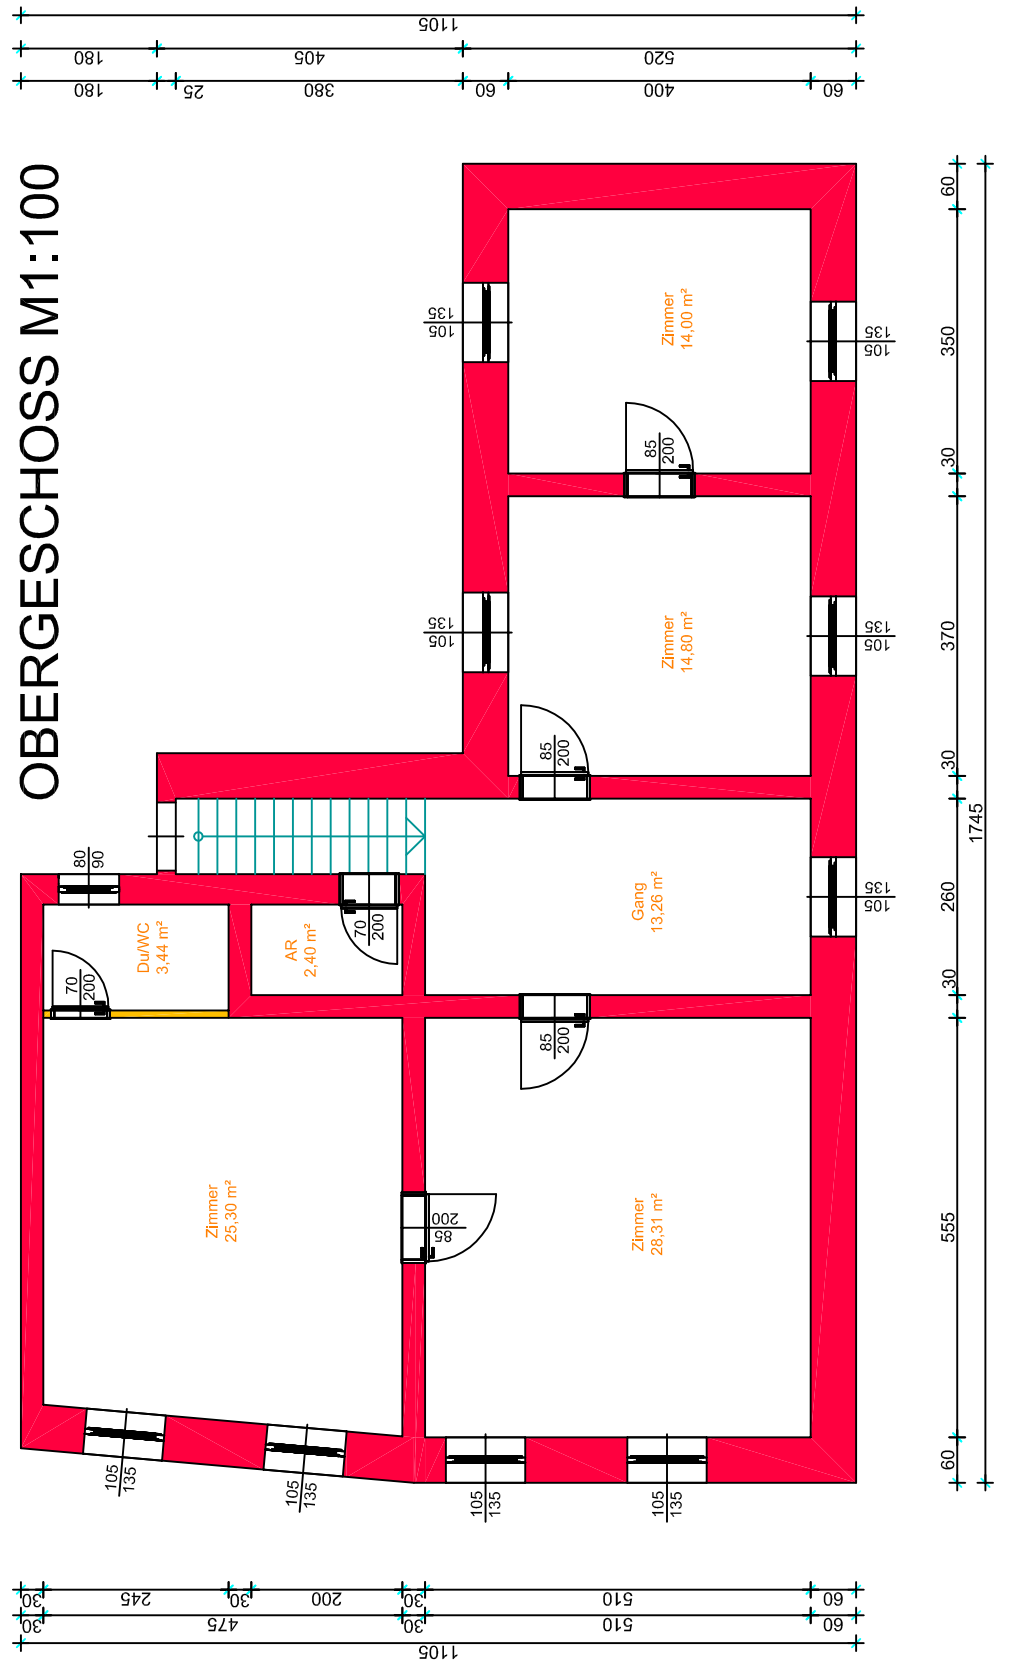

ERDGESCHOSS M1:100

OBERGESSCHOSS M1:100

BESTANDSPLAN

ÜBER DAS BESTEHENDE WOHNHAUS IN DER
WIENERSTRASSE 18
 2410 HAINBURG AN DER DONAU

MASSSTAB	1:100	PARIE	A	B	C	D	E
PLANINHAULT	Wohnhaus Wienerstrasse 18 2410 Hainburg an der Donau						
Grundrisse EG und OG							