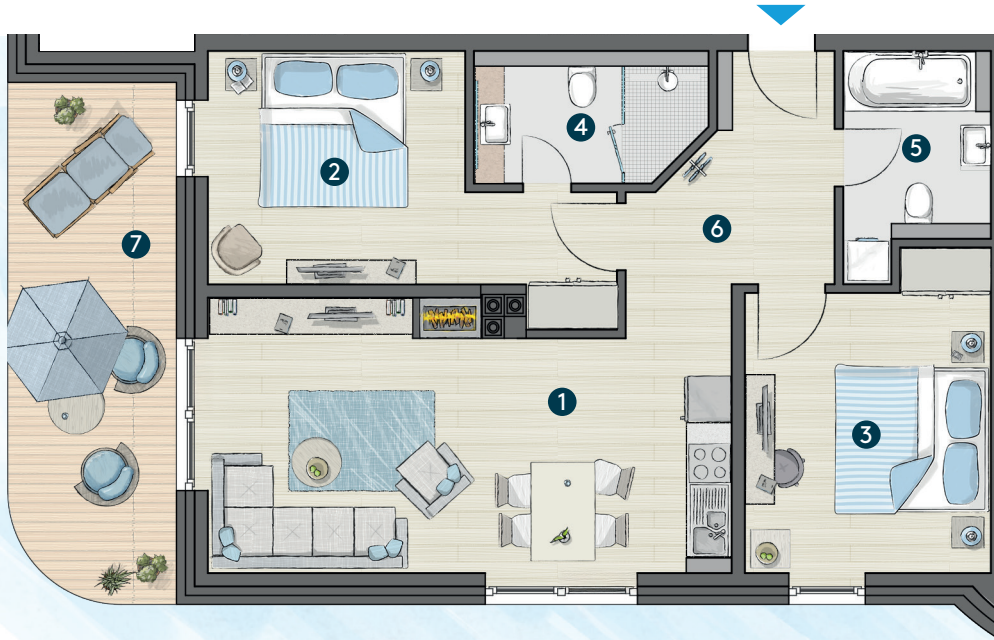

YACHTHAFEN BARTH

RESORT BY RELAMARE

HAUS 6, AP. 7 1. OBERGESCHOSS 3 ZIMMER

1	Wohnen	24,4 m ²
2	Schlafen 1	13,6 m ²
3	Schlafen 2	12,8 m ²
4	Bad 1	4,8 m ²
5	Bad 2	5,0 m ²
6	Flur	6,3 m ²
7	Loggia	14,9 m ²
Wohnfläche gesamt		81,9 m²