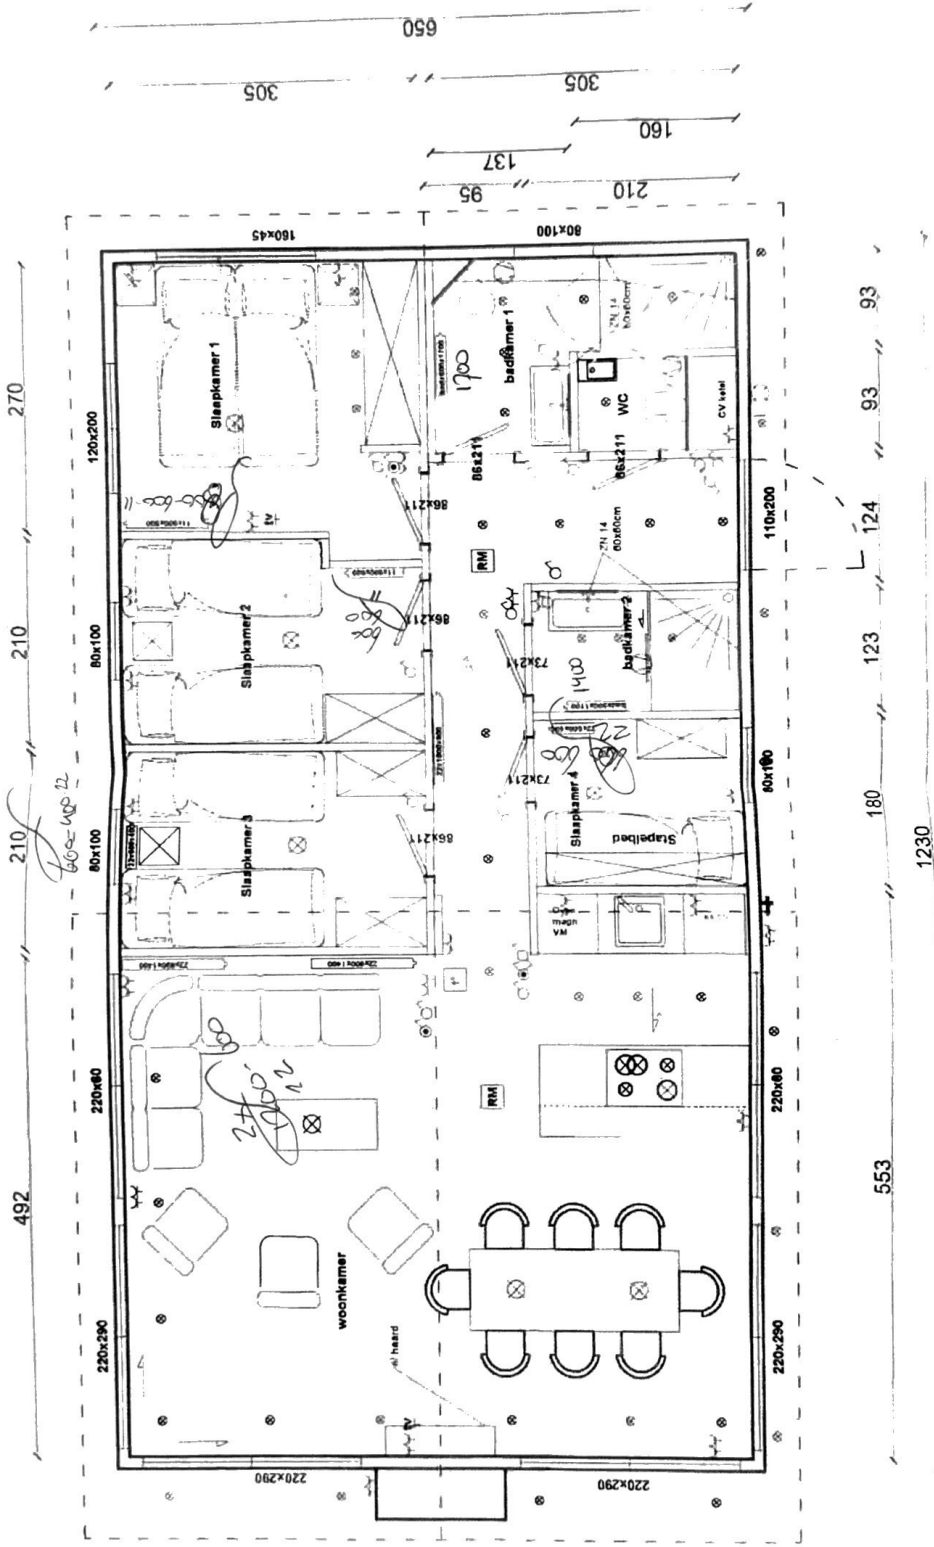

ICB 21001

- WCD
- Spot
- Schakelaar
- Dimmer
- Wissel Schakelaar
- Serie Schakelaar
- Ventilator
- lamp
- buitenlamp
- Thermostaat
- TV
- buitenkraan
- Rookmelder

Delice 8P  
80m<sup>2</sup>  
20.10.2020  
Begane grond