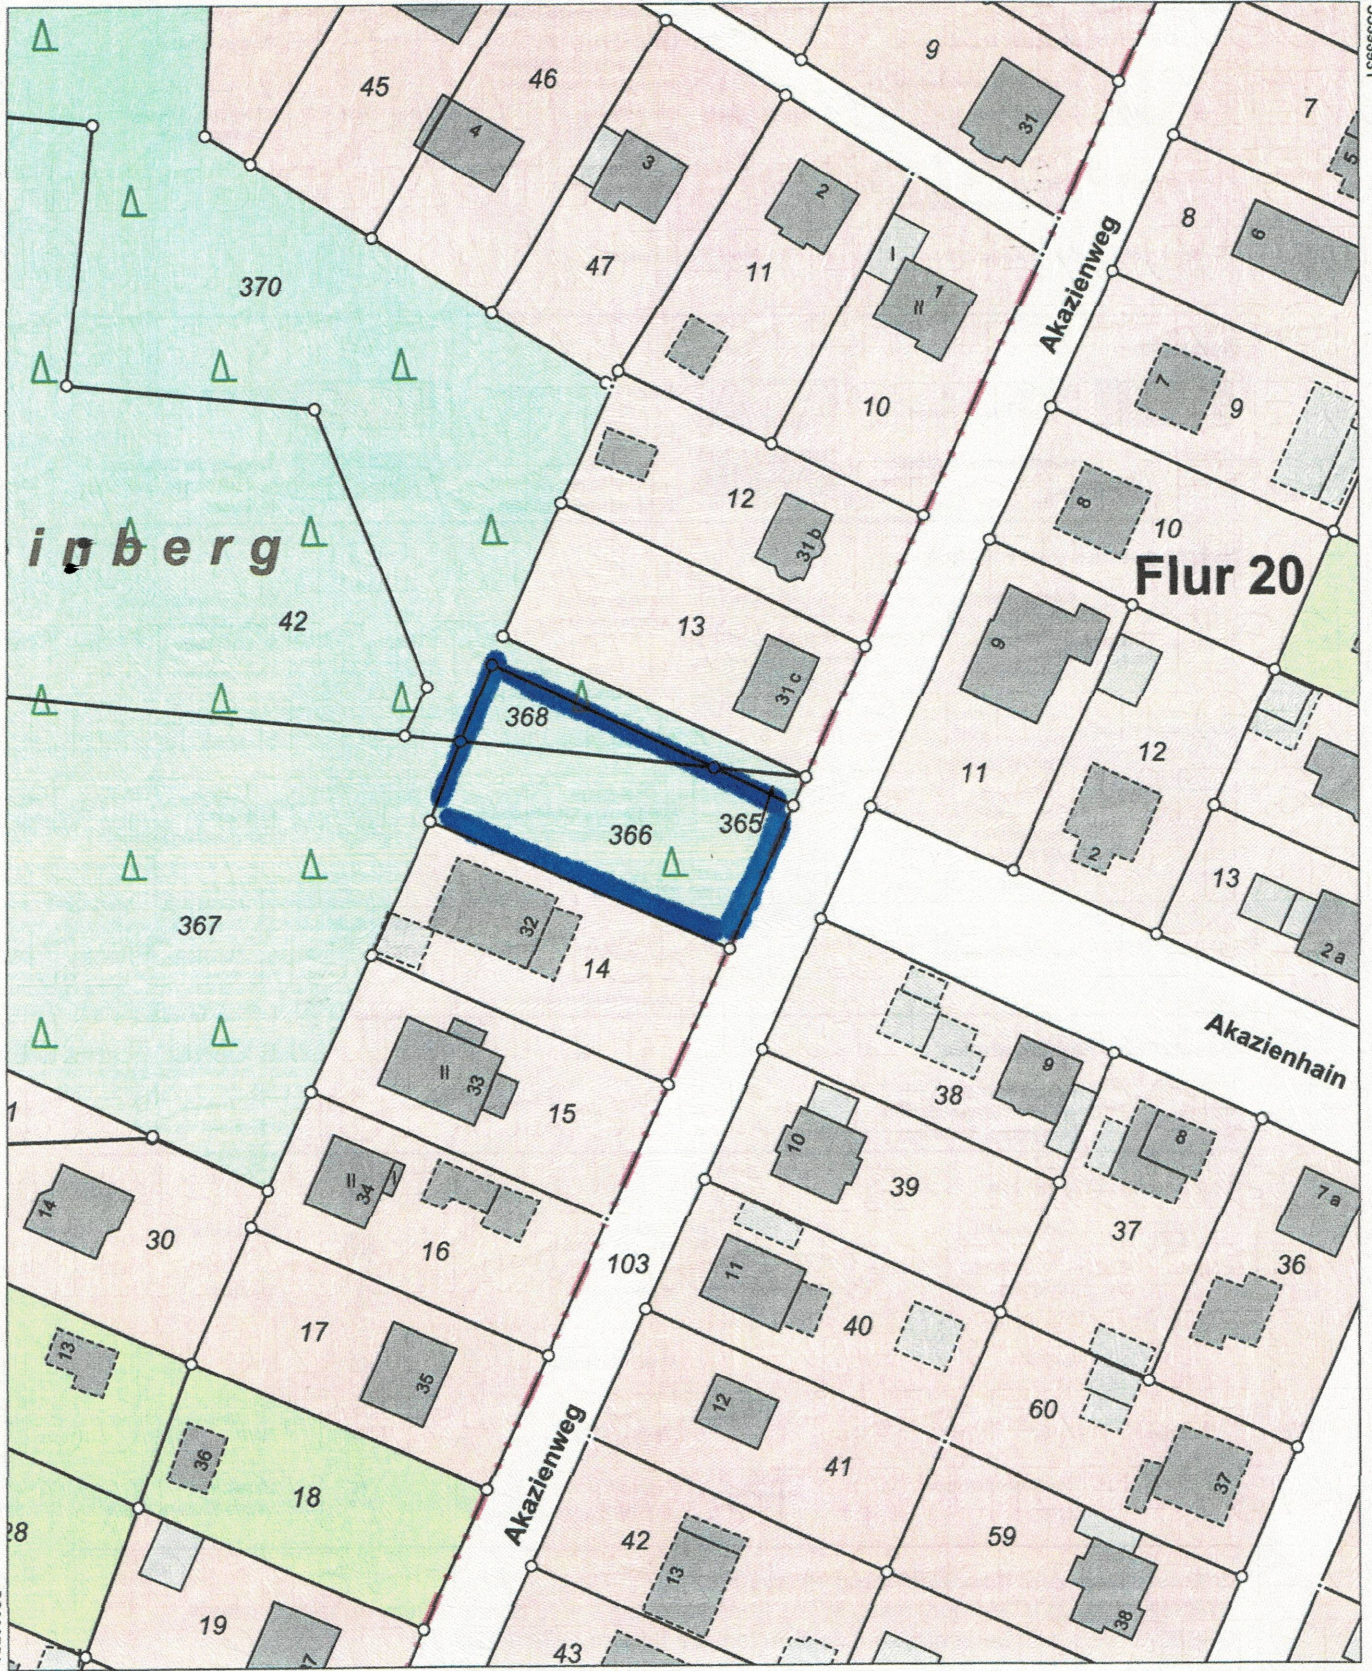

Landkreis Teltow-Fläming
Katasterbehörde
Am Nuthefließ 2
14943 Luckenwalde

Auszug aus dem Liegenschaftskataster

Liegenschaftskarte 1:1000

Erstellt am 30.01.2024
1-1273/23

Flurstücke: 366, 368
Flur: 22
Gemarkung: Rangsdorf

Gemeinde: Rangsdorf
Kreis: Teltow-Fläming

5793631

33393931

33393751

5793411

0 10 20 30
Meter

Maßstab 1:1000

Dieser Auszug ist gesetzlich geschützt. Die Absicht zur Veröffentlichung oder Weitergabe an Dritte ist der bereitstellenden Stelle vorher anzuzeigen. Bei der Veröffentlichung oder Weitergabe ist auf das Land Brandenburg als Inhaber der Rechte an den Geobasisdaten hinzuweisen. Die Regelungen des Urheberrechts bleiben unberührt (§ 10 Abs. 9 Brandenburgisches Vermessungsgesetz - BbgVermG - vom 27. Mai 2009 (GVBl./09, Nr. 08, S.166), zuletzt geändert durch Artikel 1 des Gesetzes vom 19. Juni 2019 (GVBl./19, Nr. 32)). Die dargestellten Karteninhalte wurden aus unterschiedlichen Datengrundlagen abgeleitet und gewährleisten nicht unbedingt die Lagegenauigkeit des angegebenen Maßstabes. Bereitgestellt durch: Katasterbehörde Teltow-Fläming, Am Nuthefließ 2, 14943 Luckenwalde.