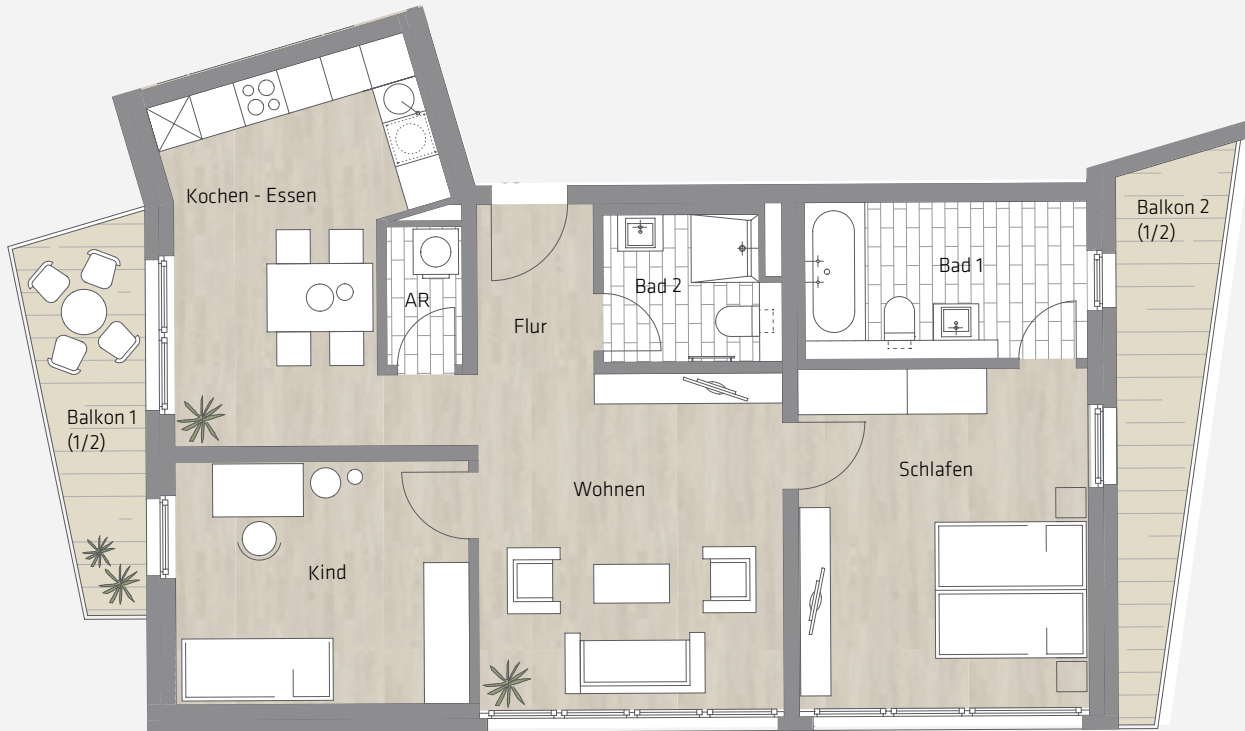

home
stars

Haus 3 | WE 30

3 Zimmer | 88,0 m² | 1. Obergeschoss

Flur	3,4 m ²
Wohnen	17,5 m ²
Kochen - Essen	16,6 m ²
Schlafen	16,8 m ²
Kind	12,3 m ²
Bad 1	8,0 m ²
Bad 2	4,4 m ²
Abstellraum	1,5 m ²
Balkon 1 (zu 1/2 angerechnet)	3,5 m ²
Balkon 2 (zu 1/2 angerechnet)	4,0 m ²
Gesamt	88,0 m²