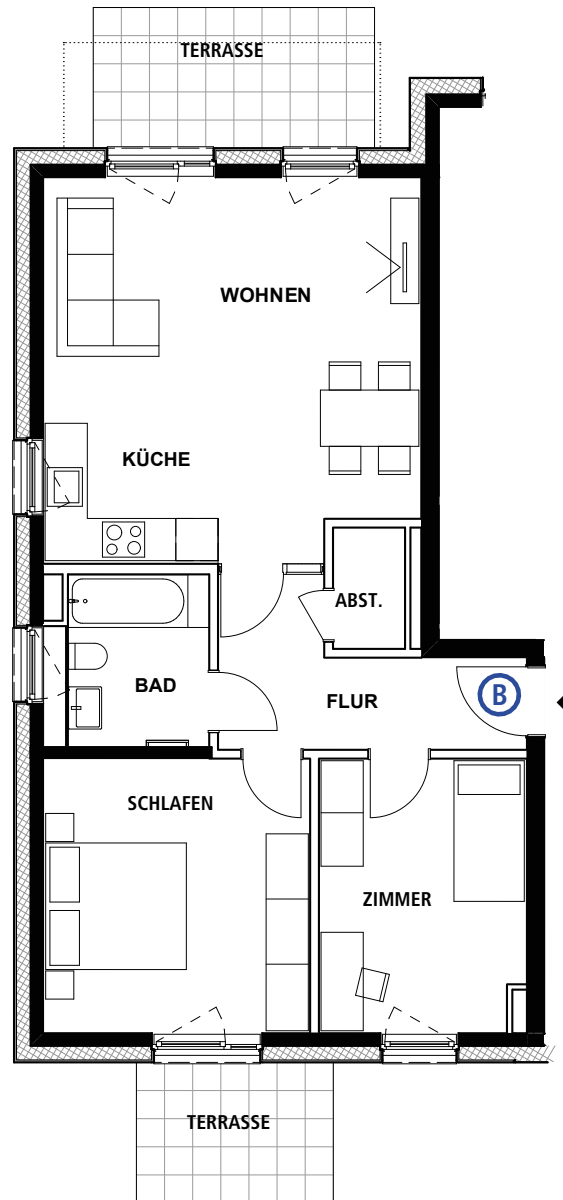

W H G . 9 . 1 . 0 1

Wohnung

Mein Jenfeld.  
**JENYARD**

Erdgeschoss

Wohnfläche Gesamt

ca. 73,9 m<sup>2</sup>

Dieser Grundriss ist nicht maßstabgerecht, für zwischenzeitliche Änderungen können wir keine Haftung übernehmen. Die Möblierung ist ein Gestaltungsvorschlag und gehört nicht zum Ausstattungsumfang.