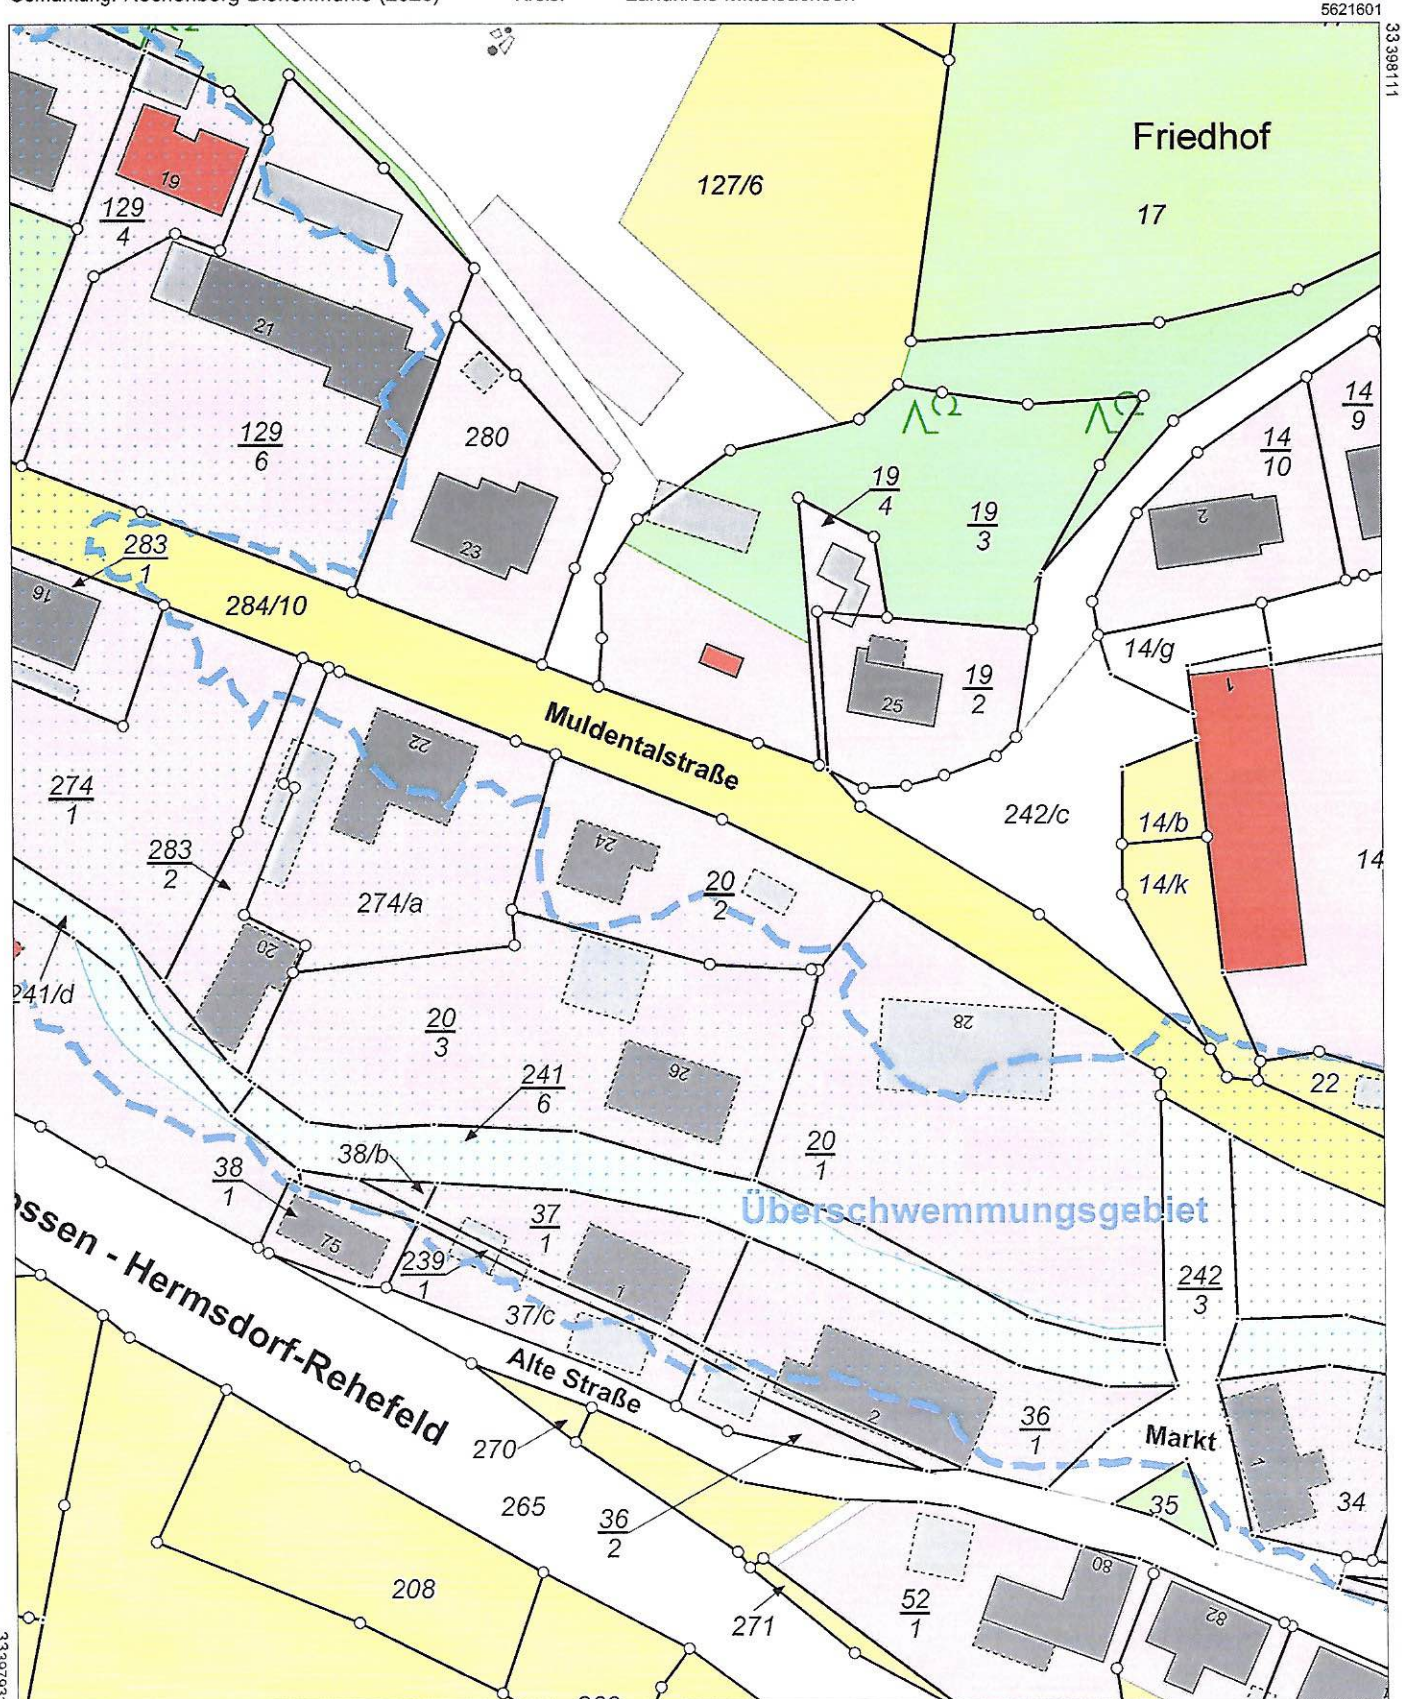

Flurstück: 20/2
Gemarkung: Rechenberg-Bienenmühle (2026)

Gemeinde: Rechenberg-Bienenmühle
Kreis: Landkreis Mittelsachsen

5621601

33398111

33397931

5621381

Maßstab 1:1000 0 10 20 30 Meter

Benutzung nach Maßgabe § 4 der Durchführungsverordnung zum Sächsischen Vermessungs- und Katastergesetz
Der Auszug aus dem Liegenschaftskataster ist zur Entnahme von Maßen, insbesondere von Grenzmaßen oder Grenzabständen nicht geeignet.
Gefertigt durch: Landkreis Mittelsachsen, Frauensteiner Straße 43, 09599 Freiberg