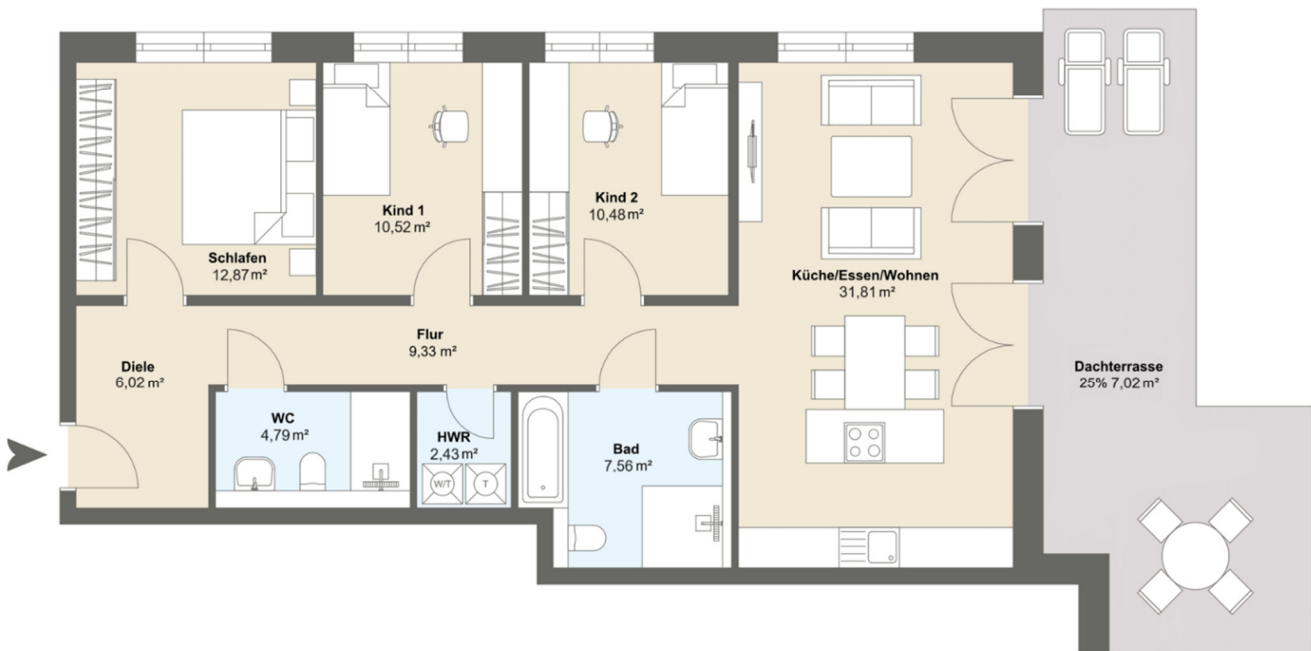

Staffelgeschoss Haus 2, Wohnung SG 02.10

Räume	Wohnflächen
Küche/Essen/Wohnen	31,81 m ²
Schlafen	12,87 m ²
Kind 1	10,52 m ²
Kind 2	10,48 m ²
Flur	9,33 m ²
Bad	7,56 m ²
WC	4,79 m ²
Diele	6,02 m ²
HWR	2,43 m ²
Dachterrasse	7,02 m ²
Gesamt	102,83 m²