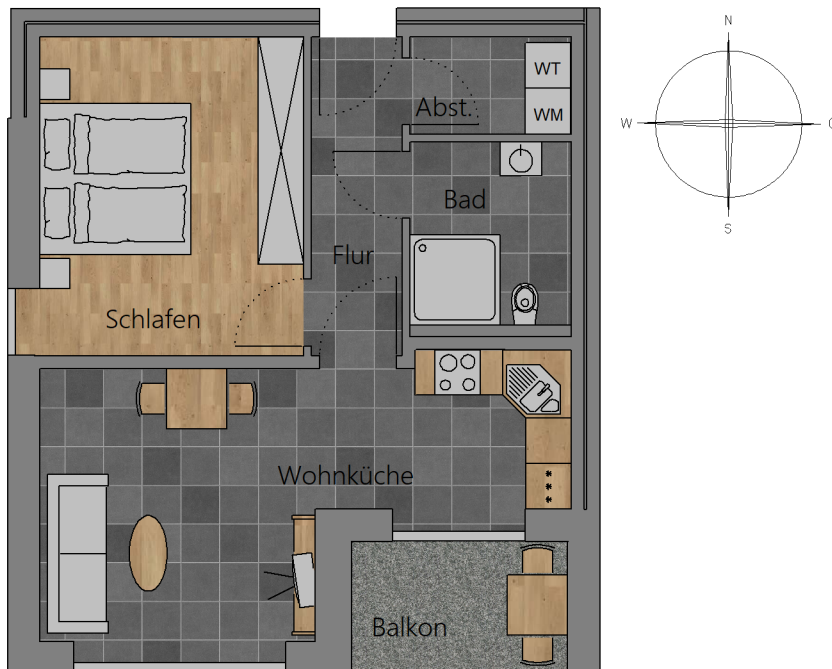

# 1. OG - Wohnung 19 50,37 m<sup>2</sup>

Wohnküche	19,92 m <sup>2</sup>
Schlafen	14,98 m <sup>2</sup>
Flur	5,05 m <sup>2</sup>
Abstellraum	2,74 m <sup>2</sup>
Bad	5,18 m <sup>2</sup>
Balkon	2,50 m <sup>2</sup>
	<u>50,37m<sup>2</sup></u>

Kelleranteil 3,73 m<sup>2</sup>