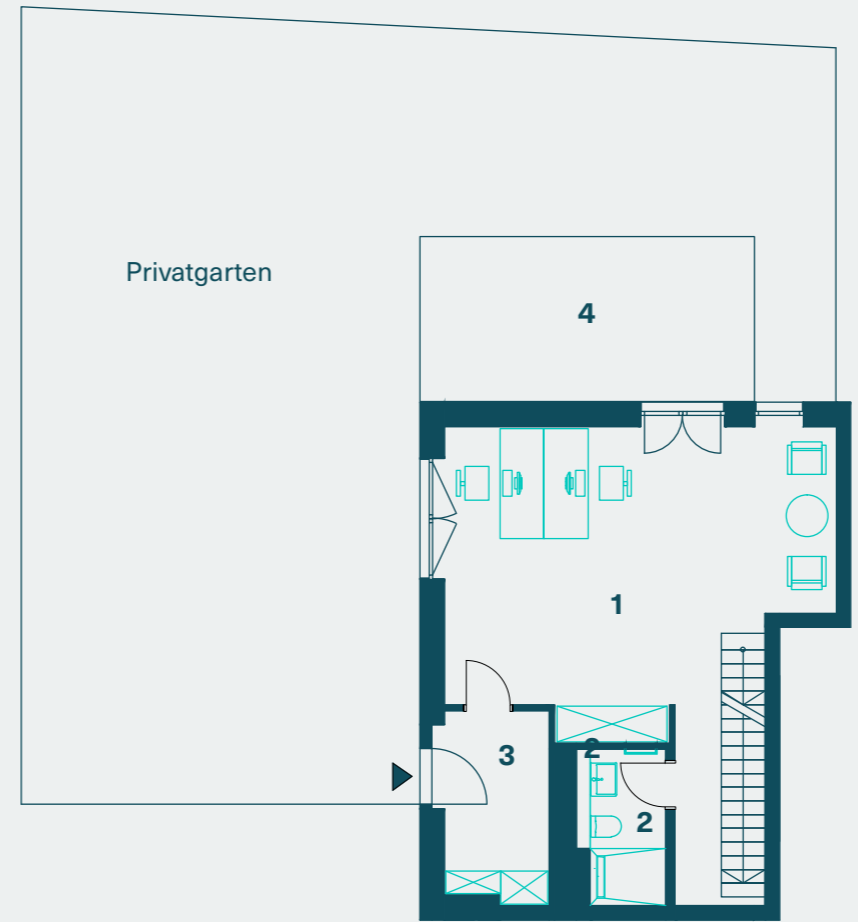

# WOHNUNG 18

- 5-Zimmer-Maisonette
- EG + 1. OG
- Ca. 205,50 m<sup>2</sup>

1	EG Wohnen/Arbeiten	41,90 m <sup>2</sup>
2	EG Bad	4,38 m <sup>2</sup>
3	EG Flur	6,92 m <sup>2</sup>
4	EG Terrasse	18,31 m <sup>2</sup>
5	1. OG Wohnen/Kochen	52,30 m <sup>2</sup>
6	1. OG Schlafen	18,68 m <sup>2</sup>
7	1. OG Ankleide	6,22 m <sup>2</sup>
8	1. OG Zimmer 4	15,61 m <sup>2</sup>
9	1. OG Zimmer 5	11,35 m <sup>2</sup>
10	1. OG Masterbad	6,95 m <sup>2</sup>
11	1. OG Bad	5,40 m <sup>2</sup>
12	1. OG Flur	17,05 m <sup>2</sup>
13	1. OG Hauswirtschaftsraum	2,58 m <sup>2</sup>
14	1. OG Balkon 1	8,00 m <sup>2</sup>
15	1. OG Balkon 2	6,00 m <sup>2</sup>

**Gesamt 205,50m<sup>2</sup>**

Die Terrasse und die Balkone werden zu 50% in die Wohnfläche eingerechnet.

EG

1. OG